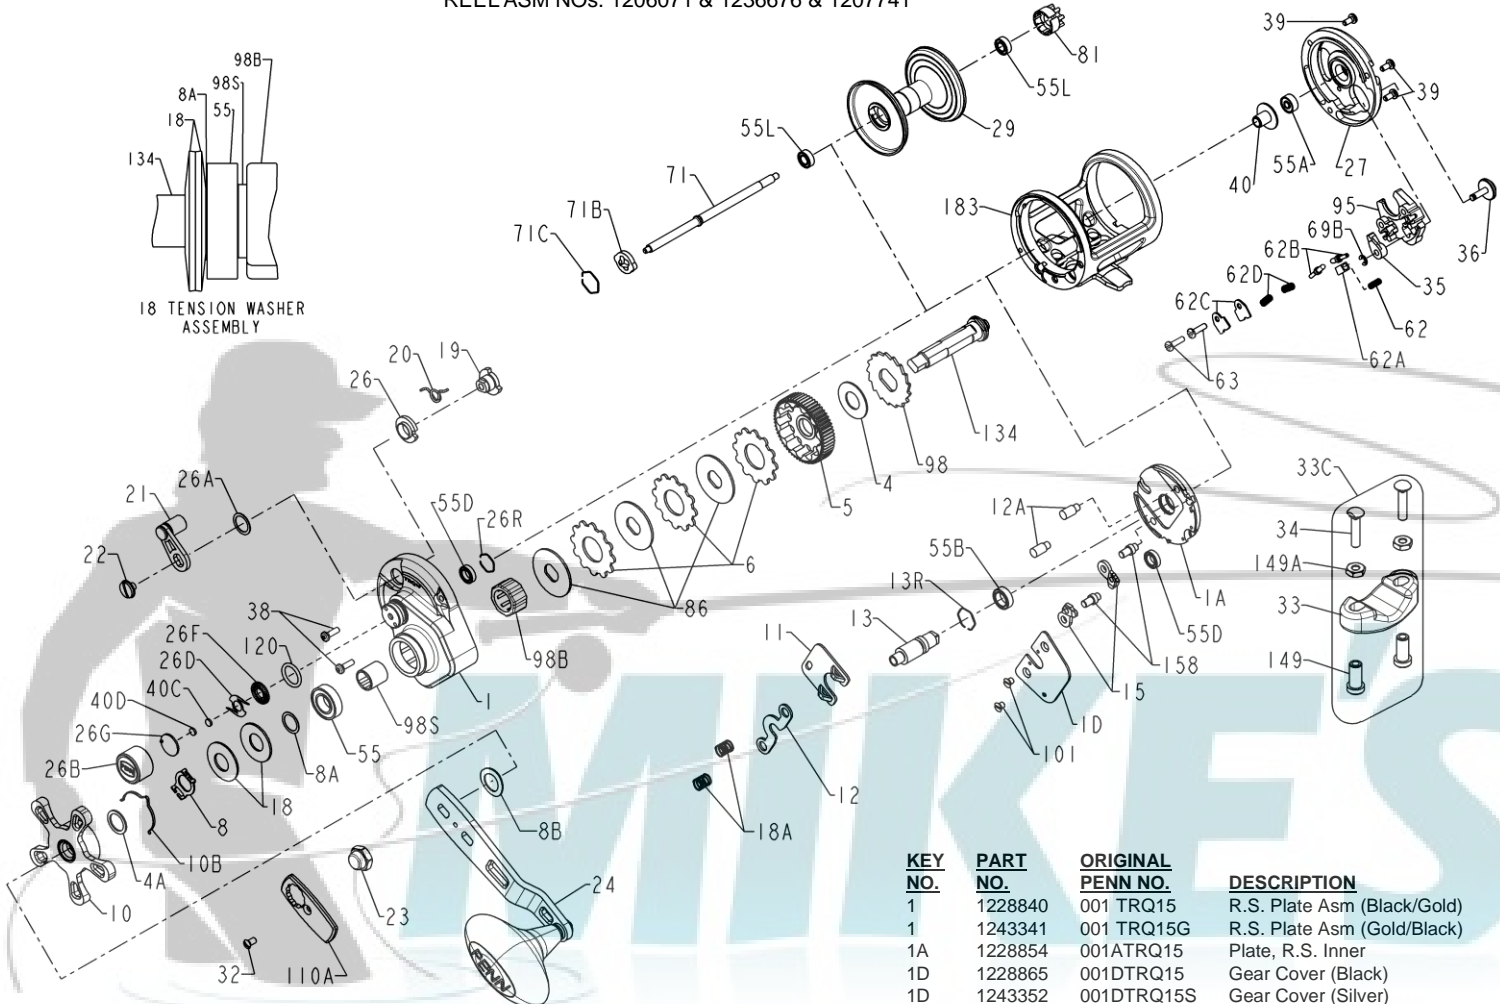

PARTS LIST FOR MODEL TRQ12B & TRQ12G & TRQ12BEU

REEL ASM NOS. 1206071 & 1236676 & 1207741

KEY NO.	PART NO.	ORIGINAL PENN NO.	DESCRIPTION
20	1181785	020 525	Eccentric Spring
21	1229446	021 TRQ15	Ecc Lever Asm (Black/Silver)
21	1243358	021 TRQ15G	Ecc Lever Asm (Gold/Silver)
22	1229457	022 TRQ40	Sems Screw (Black)
22	1181908	022 060CH	Sems Screw (Silver)
23	1229462	023 TRQ40	Handle Nut (Black)
23	1243364	023 TRQ40S	Handle Nut (Silver)
24	1229501	024 TRQ40	Handle Asm (Black/Gold)
24	1241383	024 TRQ40G	Handle Asm (Gold/Silver)
26	1229579	026 TRQ25	Eccentric Bushing
26A	1229583	026ATRQ40	Lever Washer
26B	1214706	026B525MAG2	Spool Tension Cap
26D	1125769	026D525MAG2	Click Spring
26F	1125768	026F525MAG2	Click Plate A
26G	1125772	026G525MAG2	Click Plate B
26R	1214654	026R525MAG2	Retaining Ring
27	1229714	027 TRQ15	L.S. Plate (Black/Gold)
27	1243372	027 TRQ15G	L.S. Plate (Gold/Black)
29	1229804	029 TRQ12	Spool (Black/Gold)
29	1243385	029 TRQ12G	Spool (Gold/Silver)
32	1214707	032 525MAG2	5-40 Screw (Black)
32	1184436	110 050	5-40 Screw (Silver)
33	1182754	033 113	Rod Clamp
33C	1229935	033CTRQ15	Rod Clamp Kit
*34	*1229940	*034 TRQ15	*Rod Clamp Screw (2 in kit)
34	1182788	034 045	Rod Clamp Screw 7/8 (2 req)
35	1229949	035 TRQ40	Click Tongue
36	1229953	036 TRQ40	Click Button (Black)
36	1243392	036 TRQ40S	Click Button (Silver)
38	1229971	038 TRQ40	Screw (Black) (2 req)
38	1243393	038 TRQ40S	Screw (Silver) (2 req)
39	1229994	039 TRQ40	Screw (Black) (3 req)
39	1243395	039 TRQ40S	Screw (Silver) (3 req)
40	1230004	040 TRQ40	Bushing, L.S. Spool
40C	1208115	040C525MAG2	Washer, Metal Thrust
40D	1125771	040D525MAG2	Washer, Rubber Thrust
55	1183873	055 012H	Ball Bearing
55A	1183880	055 113H	Ball Bearing
55B	1214665	055 525MAG2	Ball Bearing (12X8X3.5)
55D	1214666	055A525MAG2	Ball Bearing (2 req)
55L	1192031	055L965	Ball Bearing (2 req)
62	1236596	062 TRQ40	Click Locator Spring
62A	1230189	062ATRQ40	Click Button Locator
62B	1184036	062B310	Click Pin (2 req)
62C	1184041	062C321LH	Spring Cover (2 req)
62D	1184033	062A310	Click Spring (2 req)
63	1230192	063 TRQ40	Screw, Pan Hd (2 req)
69B	1184125	069B050	Retaining Ring
71	1230213	071 TRQ12	Spool Spindle
71B	1230226	071BTRQ40	Spool Driver
71C	1230227	071CTRQ40	Retaining Ring
81	1230303	081 TRQ40	Click Ratchet
86	1184251	086 049L	Drag Washer, Keyed (3 req)
95	1230373	095 TRQ40	Click Housing
98	1230412	098 TRQ40	Anti-Reverse Ratchet
98B	1200401	098B750M	Anti-Reverse Bearing
98S	1230425	098STRQ40	Bearing Sleeve
101	1184404	101 050S	5-40 Screw (2 req)
110A	1230439	110ATRQ40	Handle Nut Lock (Black/Gold)
110A	1242335	110ATRQ40G	Handle Nut Lock (Gold/Silver)
120	1184522	120 113H	O-Ring
134	1230592	134 TRQ40	Gear Stud
149	1230616	149 TRQ15	Rod Clamp Nut (2 req)
149A	1184706	149 200	Hex Nut (2 req)
158	1230647	158 TRQ40	Dog Pin (2 req)
183	1230748	183 TRQ12	Frame Asm (Black/Gold)
183	1243399	183 TRQ12G	Frame Asm (Gold/Black)
183	1243397	183 TRQ12BEU	Frame Asm (Blk/Gld Euro)
			* Not Shown