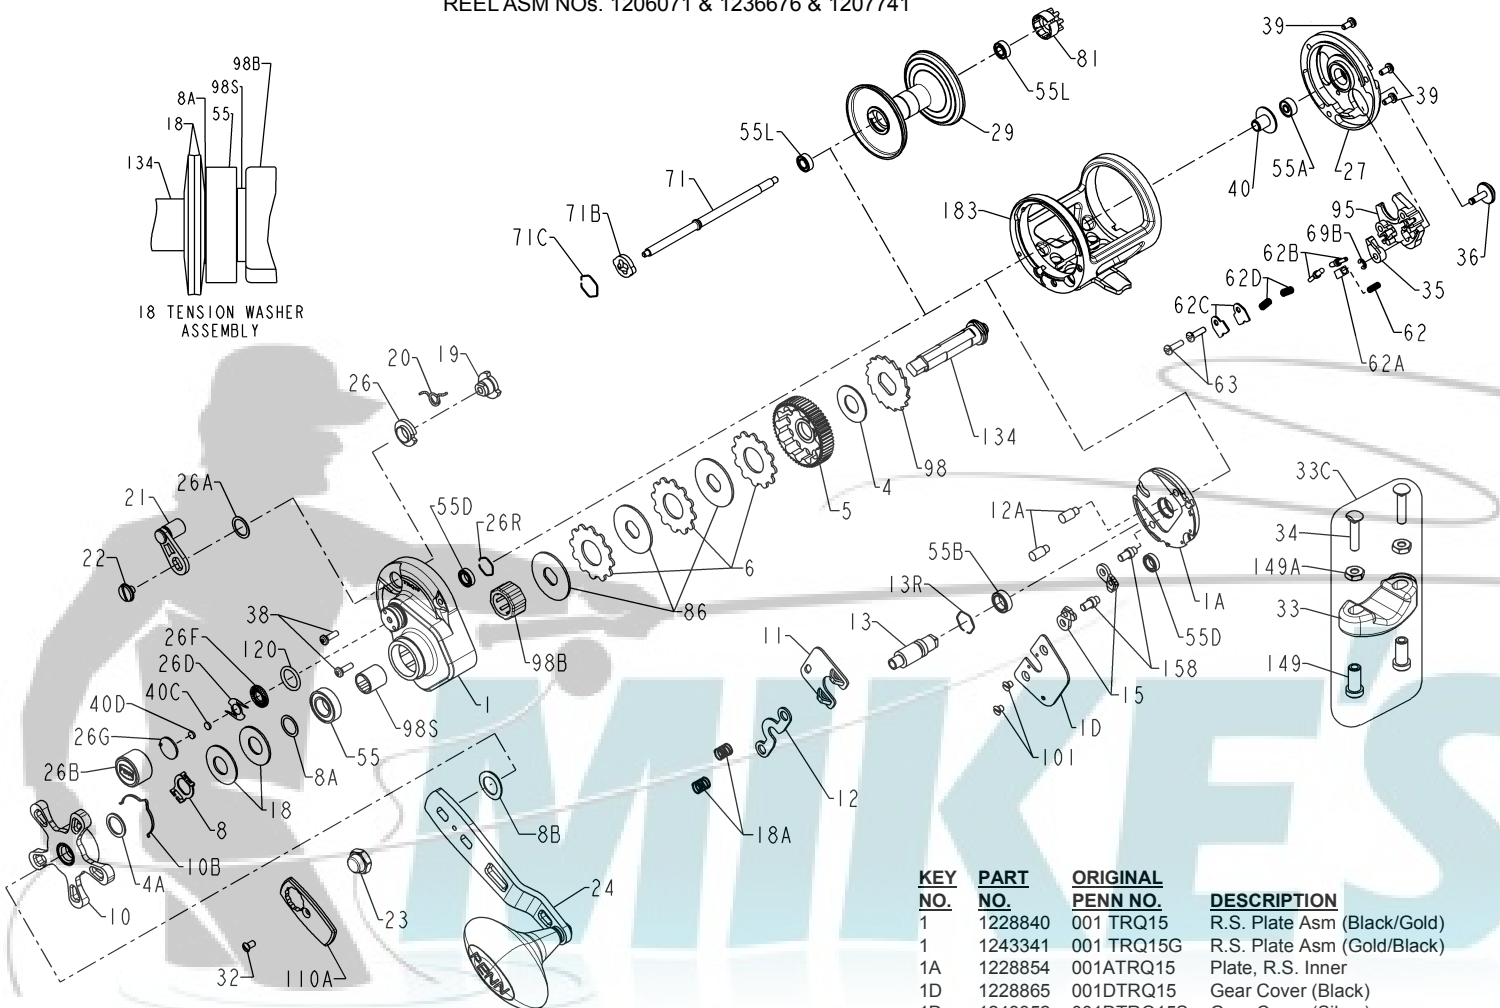

PARTS LIST FOR MODEL TRQ12B & TRQ12G & TRQ12BEU

REEL ASM NOS. 1206071 & 1236676 & 1207741

KEY NO.	PART NO.	ORIGINAL PENN NO.	DESCRIPTION
20	1181785	020 525	Eccentric Spring
21	1229446	021 TRQ15	Ecc Lever Asm (Black/Silver)
21	1243358	021 TRQ15G	Ecc Lever Asm (Gold/Silver)
22	1229457	022 TRQ40	Sems Screw (Black)
22	1181908	022 060CH	Sems Screw (Silver)
23	1229462	023 TRQ40	Handle Nut (Black)
23	1243364	023 TRQ40S	Handle Nut (Silver)
24	1229501	024 TRQ40	Handle Asm (Black/Gold)
24	1241383	024 TRQ40G	Handle Asm (Gold/Silver)
26	1229579	026 TRQ25	Eccentric Bushing
26A	1229583	026ATRQ40	Lever Washer
26B	1214706	026B525MAG2	Spool Tension Cap
26D	1125769	026D525MAG2	Click Spring
26F	1125768	026F525MAG2	Click Plate A
26G	1125772	026G525MAG2	Click Plate B
26R	1214654	026R525MAG2	Retaining Ring
27	1229714	027 TRQ15	L.S. Plate (Black/Gold)
27	1243372	027 TRQ15G	L.S. Plate (Gold/Black)
29	1229804	029 TRQ12	Spool (Black/Gold)
29	1243385	029 TRQ12G	Spool (Gold/Silver)
32	1214707	032 525MAG2	5-40 Screw (Black)
32	1184436	110 050	5-40 Screw (Silver)
33	1182754	033 113	Rod Clamp
33C	1229935	033CTRQ15	Rod Clamp Kit
*34	*1229940	*034 TRQ15	*Rod Clamp Screw (2 in kit)
34	1182788	034 045	Rod Clamp Screw 7/8 (2 req)
35	1229949	035 TRQ40	Click Tongue
36	1229953	036 TRQ40	Click Button (Black)
36	1243392	036 TRQ40S	Click Button (Silver)
38	1229971	038 TRQ40	Screw (Black) (2 req)
38	1243393	038 TRQ40S	Screw (Silver) (2 req)
39	1229994	039 TRQ40	Screw (Black) (3 req)
39	1243395	039 TRQ40S	Screw (Silver) (3 req)
40	1230004	040 TRQ40	Bushing, L.S. Spool
40C	1208115	040C525MAG2	Washer, Metal Thrust
40D	1125771	040D525MAG2	Washer, Rubber Thrust
55	1183873	055 012H	Ball Bearing
55A	1183880	055 113H	Ball Bearing
55B	1214665	055 525MAG2	Ball Bearing (12X8X3.5)
55D	1214666	055A525MAG2	Ball Bearing (2 req)
55L	1192031	055L965	Ball Bearing (2 req)
62	1236596	062 TRQ40	Click Locator Spring
62A	1230189	062ATRQ40	Click Button Locator
62B	1184036	062B310	Click Pin (2 req)
62C	1184041	062C321LH	Spring Cover (2 req)
62D	1184033	062A310	Click Spring (2 req)
63	1230192	063 TRQ40	Screw, Pan Hd (2 req)
69B	1184125	069B050	Retaining Ring
71	1230214	071 TRQ15	Spool Spindle
71B	1230226	071BTRQ40	Spool Driver
71C	1230227	071CTRQ40	Retaining Ring
81	1230303	081 TRQ40	Click Ratchet
86	1184251	086 049L	Drag Washer, Keyed (3 req)
95	1230373	095 TRQ40	Click Housing
98	1230412	098 TRQ40	Anti-Reverse Ratchet
98B	1200401	098B750M	Anti-Reverse Bearing
98S	1230425	098STRQ40	Bearing Sleeve
101	1184404	101 050S	5-40 Screw (2 req)
110A	1230439	110ATRQ40	Handle Nut Lock (Black/Gold)
110A	1242335	110ATRQ40G	Handle Nut Lock (Gold/Silver)
120	1184522	120 113H	O-Ring
134	1230592	134 TRQ40	Gear Stud
149	1230616	149 TRQ15	Rod Clamp Nut (2 req)
149A	1184706	149 200	Hex Nut (2 req)
158	1230647	158 TRQ40	Dog Pin (2 req)
183	1230748	183 TRQ12	Frame Asm (Black/Gold)
183	1243399	183 TRQ12G	Frame Asm (Gold/Black)
183	1243397	183 TRQ12BEU	Frame Asm (Blk/Gld Euro)
			* Not Shown