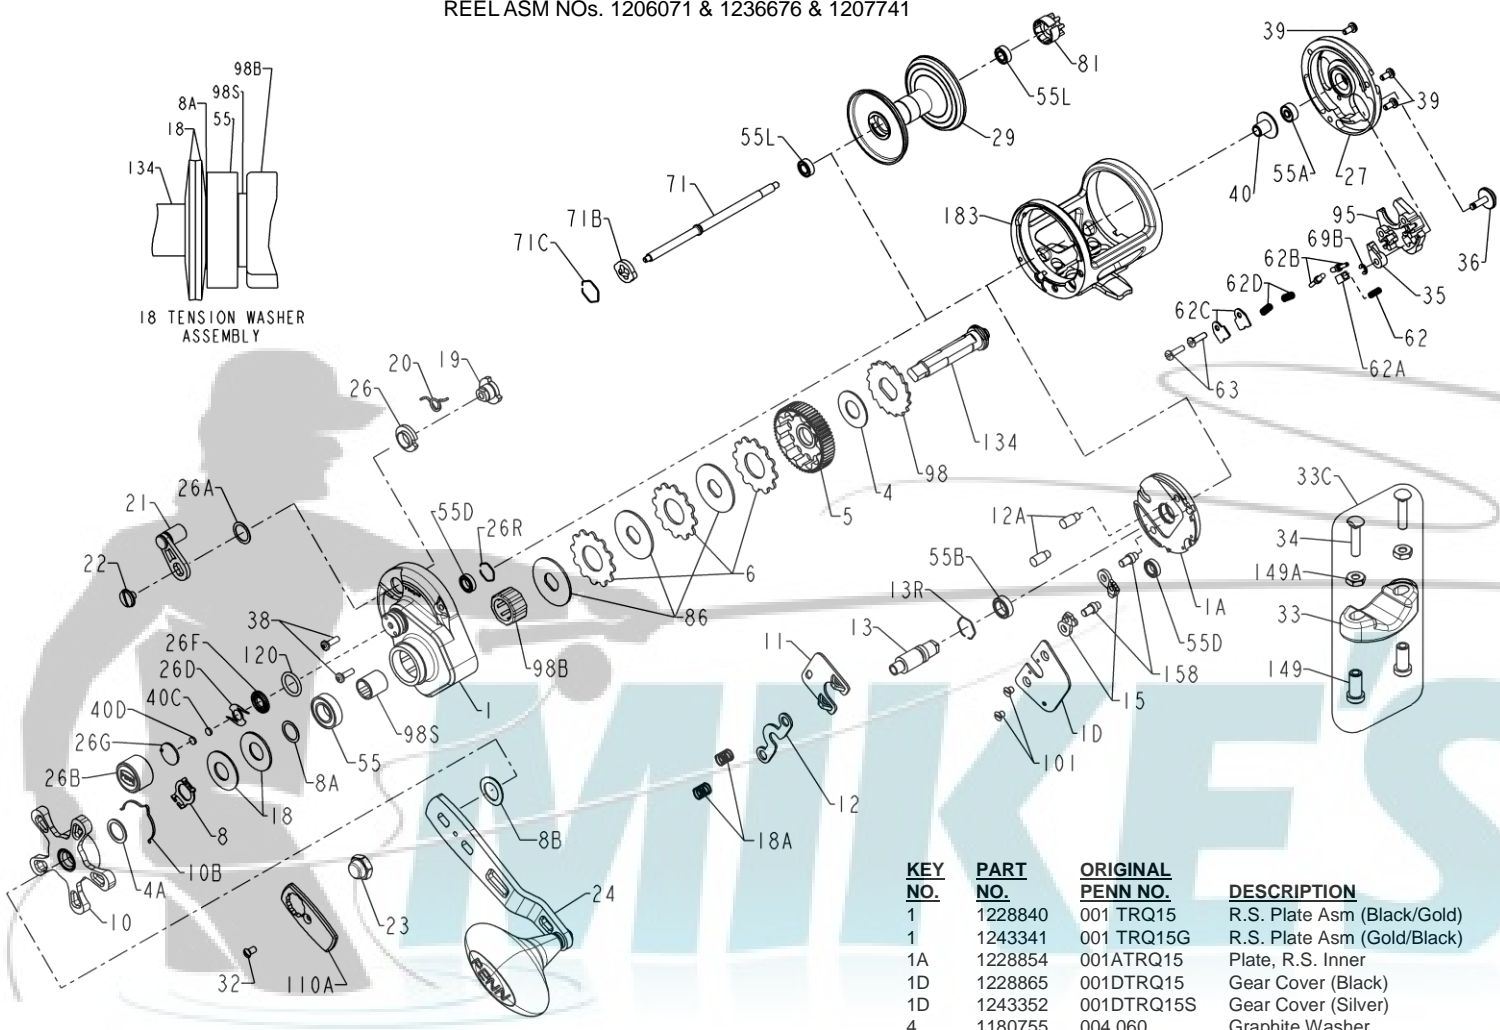

PARTS LIST FOR MODEL TRQ12B & TRQ12G & TRQ12BEU

REEL ASM NOS. 1206071 & 1236676 & 1207741

KEY NO.	PART NO.	ORIGINAL PENN NO.	DESCRIPTION
20	1181785	020 525	Eccentric Spring
21	1229446	021 TRQ15	Ecc Lever Asm (Black/Silver)
21	1243358	021 TRQ15G	Ecc Lever Asm (Gold/Silver)
22	1229457	022 TRQ40	Sems Screw (Black)
22	1181908	022 060CH	Sems Screw (Silver)
23	1229462	023 TRQ40	Handle Nut (Black)
23	1243364	023 TRQ40S	Handle Nut (Silver)
24	1229501	024 TRQ40	Handle Asm (Black/Gold)
24	1241383	024 TRQ40G	Handle Asm (Gold/Silver)
26	1229579	026 TRQ25	Eccentric Bushing
26A	1229583	026ATRQ40	Lever Washer
26B	1214706	026B525MAG2	Spool Tension Cap
26D	1125769	026D525MAG2	Click Spring
26F	1125768	026F525MAG2	Click Plate A
26G	1125772	026G525MAG2	Click Plate B
26R	1214654	026R525MAG2	Retaining Ring
27	1229714	027 TRQ15	L.S. Plate (Black/Gold)
27	1243372	027 TRQ15G	L.S. Plate (Gold/Black)
29	1229804	029 TRQ12	Spool (Black/Gold)
29	1243385	029 TRQ12G	Spool (Gold/Silver)
32	1214707	032 525MAG2	5-40 Screw (Black)
32	1184436	110 050	5-40 Screw (Silver)
33	1182754	033 113	Rod Clamp
33C	1229935	033CTRQ15	Rod Clamp Kit
*34	*1229940	*034 TRQ15	*Rod Clamp Screw (2 in kit)
34	1182788	034 045	Rod Clamp Screw 7/8 (2 req)
35	1229949	035 TRQ40	Click Tongue
36	1229953	036 TRQ40	Click Button (Black)
36	1243392	036 TRQ40S	Click Button (Silver)
38	1229971	038 TRQ40	Screw (Black) (2 req)
38	1243393	038 TRQ40S	Screw (Silver) (2 req)
39	1229994	039 TRQ40	Screw (Black) (3 req)
39	1243395	039 TRQ40S	Screw (Silver) (3 req)
40	1230004	040 TRQ40	Bushing, L.S. Spool
40C	1208115	040C525MAG2	Washer, Metal Thrust
40D	1125771	040D525MAG2	Washer, Rubber Thrust
55	1183873	055 012H	Ball Bearing
55A	1183880	055 113H	Ball Bearing
55B	1214665	055 525MAG2	Ball Bearing (12X8X3.5)
55D	1214666	055A525MAG2	Ball Bearing (2 req)
55L	1192031	055L965	Ball Bearing (2 req)
62	1236596	062 TRQ40	Click Locator Spring
62A	1230189	062ATRQ40	Click Button Locator
62B	1184036	062B310	Click Pin (2 req)
62C	1184041	062C321LH	Spring Cover (2 req)
62D	1184033	062A310	Click Spring (2 req)
63	1230192	063 TRQ40	Screw, Pan Hd (2 req)
69B	1184125	069B050	Retaining Ring
71	1230213	071 TRQ12	Spool Spindle
71B	1230226	071BTRQ40	Spool Driver
71C	1230227	071CTRQ40	Retaining Ring
81	1230303	081 TRQ40	Click Ratchet
86	1184251	086 049L	Drag Washer, Keyed (3 req)
95	1230373	095 TRQ40	Click Housing
98	1230412	098 TRQ40	Anti-Reverse Ratchet
98B	1200401	098B750M	Anti-Reverse Bearing
98S	1230425	098STRQ40	Bearing Sleeve
101	1184404	101 050S	5-40 Screw (2 req)
110A	1230439	110ATRQ40	Handle Nut Lock (Black/Gold)
110A	1242335	110ATRQ40G	Handle Nut Lock (Gold/Silver)
120	1184522	120 113H	O-Ring
134	1230592	134 TRQ40	Gear Stud
149	1230616	149 TRQ15	Rod Clamp Nut (2 req)
149A	1184706	149 200	Hex Nut (2 req)
158	1230647	158 TRQ40	Dog Pin (2 req)
183	1230748	183 TRQ12	Frame Asm (Black/Gold)
183	1243399	183 TRQ12G	Frame Asm (Gold/Black)
183	1243397	183 TRQ12BEU	Frame Asm (Blk/Gld Euro)
			* Not Shown