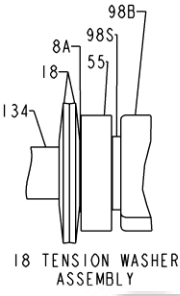

PARTS LIST FOR MODEL TRQ12B & TRQ12G & TRQ12BEU

REEL ASM NOS. 1206071 & 1236676 & 1207741

KEY NO.	PART NO.	ORIGINAL PENN NO.	DESCRIPTION
20	1181785	020 525	Eccentric Spring
21	1229446	021 TRQ15	Ecc Lever Asm (Black/Silver)
21	1243358	021 TRQ15G	Ecc Lever Asm (Gold/Silver)
22	1229457	022 TRQ40	Sems Screw (Black)
22	1181908	022 060CH	Sems Screw (Silver)
23	1229462	023 TRQ40	Handle Nut (Black)
23	1243364	023 TRQ40S	Handle Nut (Silver)
24	1229501	024 TRQ40	Handle Asm (Black/Gold)
24	1241383	024 TRQ40G	Handle Asm (Gold/Silver)
26	1229579	026 TRQ25	Eccentric Bushing
26A	1229583	026ATRQ40	Lever Washer
26B	1214706	026B525MAG2	Spool Tension Cap
26D	1125769	026D525MAG2	Click Spring
26F	1125768	026F525MAG2	Click Plate A
26G	1125772	026G525MAG2	Click Plate B
26R	1214654	026R525MAG2	Retaining Ring
27	1229714	027 TRQ15	L.S. Plate (Black/Gold)
27	1243372	027 TRQ15G	L.S. Plate (Gold/Black)
29	1229804	029 TRQ12	Spool (Black/Gold)
29	1243385	029 TRQ12G	Spool (Gold/Silver)
32	1214707	032 525MAG2	5-40 Screw (Black)
32	1184436	110 050	5-40 Screw (Silver)
33	1182754	033 113	Rod Clamp
33C	1229935	033CTRQ15	Rod Clamp Kit
*34	*1229940	*034 TRQ15	*Rod Clamp Screw (2 in kit)
34	1182788	034 045	Rod Clamp Screw 7/8 (2 req)
35	1229949	035 TRQ40	Click Tongue
36	1229953	036 TRQ40	Click Button (Black)
36	1243392	036 TRQ40S	Click Button (Silver)
38	1229971	038 TRQ40	Screw (Black) (2 req)
38	1243393	038 TRQ40S	Screw (Silver) (2 req)
39	1229994	039 TRQ40	Screw (Black) (3 req)
39	1243395	039 TRQ40S	Screw (Silver) (3 req)
40	1230004	040 TRQ40	Bushing, L.S. Spool
40C	1208115	040C525MAG2	Washer, Metal Thrust
40D	1125771	040D525MAG2	Washer, Rubber Thrust
55	1183873	055 012H	Ball Bearing
55A	1183880	055 113H	Ball Bearing
55B	1214665	055 525MAG2	Ball Bearing (12X8X3.5)
55D	1214666	055A525MAG2	Ball Bearing (2 req)
55L	1192031	055L965	Ball Bearing (2 req)
62	1236596	062 TRQ40	Click Locator Spring
62A	1230189	062ATRQ40	Click Button Locator
62B	1184036	062B310	Click Pin (2 req)
62C	1184041	062C321LH	Spring Cover (2 req)
62D	1184033	062A310	Click Spring (2 req)
63	1230192	063 TRQ40	Screw, Pan Hd (2 req)
69B	1184125	069B050	Retaining Ring
71	1230213	071 TRQ12	Spool Spindle
71B	1230226	071BTRQ40	Spool Driver
71C	1230227	071CTRQ40	Retaining Ring
81	1230303	081 TRQ40	Click Ratchet
86	1184251	086 049L	Drag Washer, Keyed (3 req)
95	1230373	095 TRQ40	Click Housing
98	1230412	098 TRQ40	Anti-Reverse Ratchet
98B	1200401	098B750M	Anti-Reverse Bearing
98S	1230425	098STRQ40	Bearing Sleeve
101	1184404	101 050S	5-40 Screw (2 req)
110A	1230439	110ATRQ40	Handle Nut Lock (Black/Gold)
110A	1242335	110ATRQ40G	Handle Nut Lock (Gold/Silver)
120	1184522	120 113H	O-Ring
134	1230592	134 TRQ40	Gear Stud
149	1230616	149 TRQ15	Rod Clamp Nut (2 req)
149A	1184706	149 200	Hex Nut (2 req)
158	1230647	158 TRQ40	Dog Pin (2 req)
183	1230748	183 TRQ12	Frame Asm (Black/Gold)
183	1243399	183 TRQ12G	Frame Asm (Gold/Black)
183	1243397	183 TRQ12BEU	Frame Asm (Blk/Gld Euro)
			* Not Shown