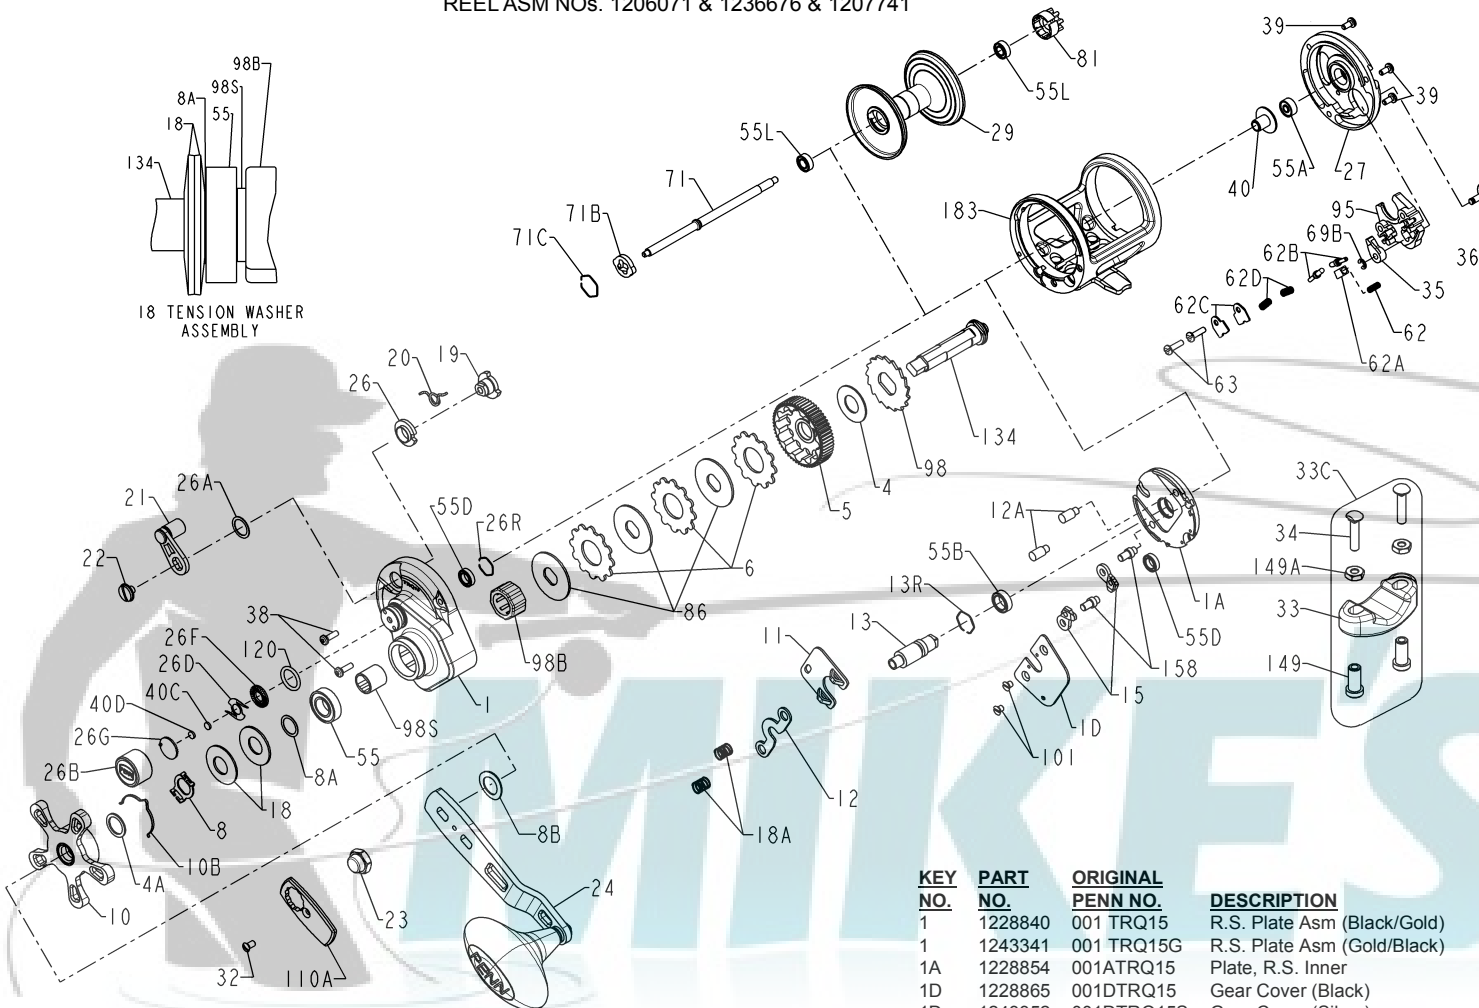

PARTS LIST FOR MODEL TRQ12B & TRQ12G & TRQ12BEU

REEL ASM NOS. 1206071 & 1236676 & 1207741

KEY NO.	PART NO.	ORIGINAL PENN NO.	DESCRIPTION
20	1181785	020 525	Eccentric Spring
21	1229446	021 TRQ15	Ecc Lever Asm (Black/Silver)
21	1243358	021 TRQ15G	Ecc Lever Asm (Gold/Silver)
22	1229457	022 TRQ40	Sems Screw (Black)
22	1181908	022 060CH	Sems Screw (Silver)
23	1229462	023 TRQ40	Handle Nut (Black)
23	1243364	023 TRQ40S	Handle Nut (Silver)
24	1229501	024 TRQ40	Handle Asm (Black/Gold)
24	1241383	024 TRQ40G	Handle Asm (Gold/Silver)
26	1229579	026 TRQ25	Eccentric Bushing
26A	1229583	026ATRQ40	Lever Washer
26B	1214706	026B525MAG2	Spool Tension Cap
26D	1125769	026D525MAG2	Click Spring
26F	1125768	026F525MAG2	Click Plate A
26G	1125772	026G525MAG2	Click Plate B
26R	1214654	026R525MAG2	Retaining Ring
27	1229714	027 TRQ15	L.S. Plate (Black/Gold)
27	1243372	027 TRQ15G	L.S. Plate (Gold/Black)
29	1229804	029 TRQ12	Spool (Black/Gold)
29	1243385	029 TRQ12G	Spool (Gold/Silver)
32	1214707	032 525MAG2	5-40 Screw (Black)
32	1184436	110 050	5-40 Screw (Silver)
33	1182754	033 113	Rod Clamp
33C	1229935	033CTRQ15	Rod Clamp Kit
*34	*1229940	*034 TRQ15	*Rod Clamp Screw (2 in kit)
34	1182788	034 045	Rod Clamp Screw 7/8 (2 req)
35	1229949	035 TRQ40	Click Tongue
36	1229953	036 TRQ40	Click Button (Black)
36	1243392	036 TRQ40S	Click Button (Silver)
38	1229971	038 TRQ40	Screw (Black) (2 req)
38	1243393	038 TRQ40S	Screw (Silver) (2 req)
39	1229994	039 TRQ40	Screw (Black) (3 req)
39	1243395	039 TRQ40S	Screw (Silver) (3 req)
40	1230004	040 TRQ40	Bushing, L.S. Spool
40C	1208115	040C525MAG2	Washer, Metal Thrust
40D	1125771	040D525MAG2	Washer, Rubber Thrust
55	1183873	055 012H	Ball Bearing
55A	1183880	055 113H	Ball Bearing
55B	1214665	055 525MAG2	Ball Bearing (12X8X3.5)
55D	1214666	055A525MAG2	Ball Bearing (2 req)
55L	1192031	055L965	Ball Bearing (2 req)
62	1236596	062 TRQ40	Click Locator Spring
62A	1230189	062ATRQ40	Click Button Locator
62B	1184036	062B310	Click Pin (2 req)
62C	1184041	062C321LH	Spring Cover (2 req)
62D	1184033	062A310	Click Spring (2 req)
63	1230192	063 TRQ40	Screw, Pan Hd (2 req)
69B	1184125	069B050	Retaining Ring
71	1230214	071 TRQ15	Spool Spindle
71B	1230226	071BTRQ40	Spool Driver
71C	1230227	071CTRQ40	Retaining Ring
81	1230303	081 TRQ40	Click Ratchet
86	1184251	086 049L	Drag Washer, Keyed (3 req)
95	1230373	095 TRQ40	Click Housing
98	1230412	098 TRQ40	Anti-Reverse Ratchet
98B	1200401	098B750M	Anti-Reverse Bearing
98S	1230425	098STRQ40	Bearing Sleeve
101	1184404	101 050S	5-40 Screw (2 req)
110A	1230439	110ATRQ40	Handle Nut Lock (Black/Gold)
110A	1242335	110ATRQ40G	Handle Nut Lock (Gold/Silver)
120	1184522	120 113H	O-Ring
134	1230592	134 TRQ40	Gear Stud
149	1230616	149 TRQ15	Rod Clamp Nut (2 req)
149A	1184706	149 200	Hex Nut (2 req)
158	1230647	158 TRQ40	Dog Pin (2 req)
183	1230748	183 TRQ12	Frame Asm (Black/Gold)
183	1243399	183 TRQ12G	Frame Asm (Gold/Black)
183	1243397	183 TRQ12BEU	Frame Asm (Blk/Gld Euro)
			* Not Shown