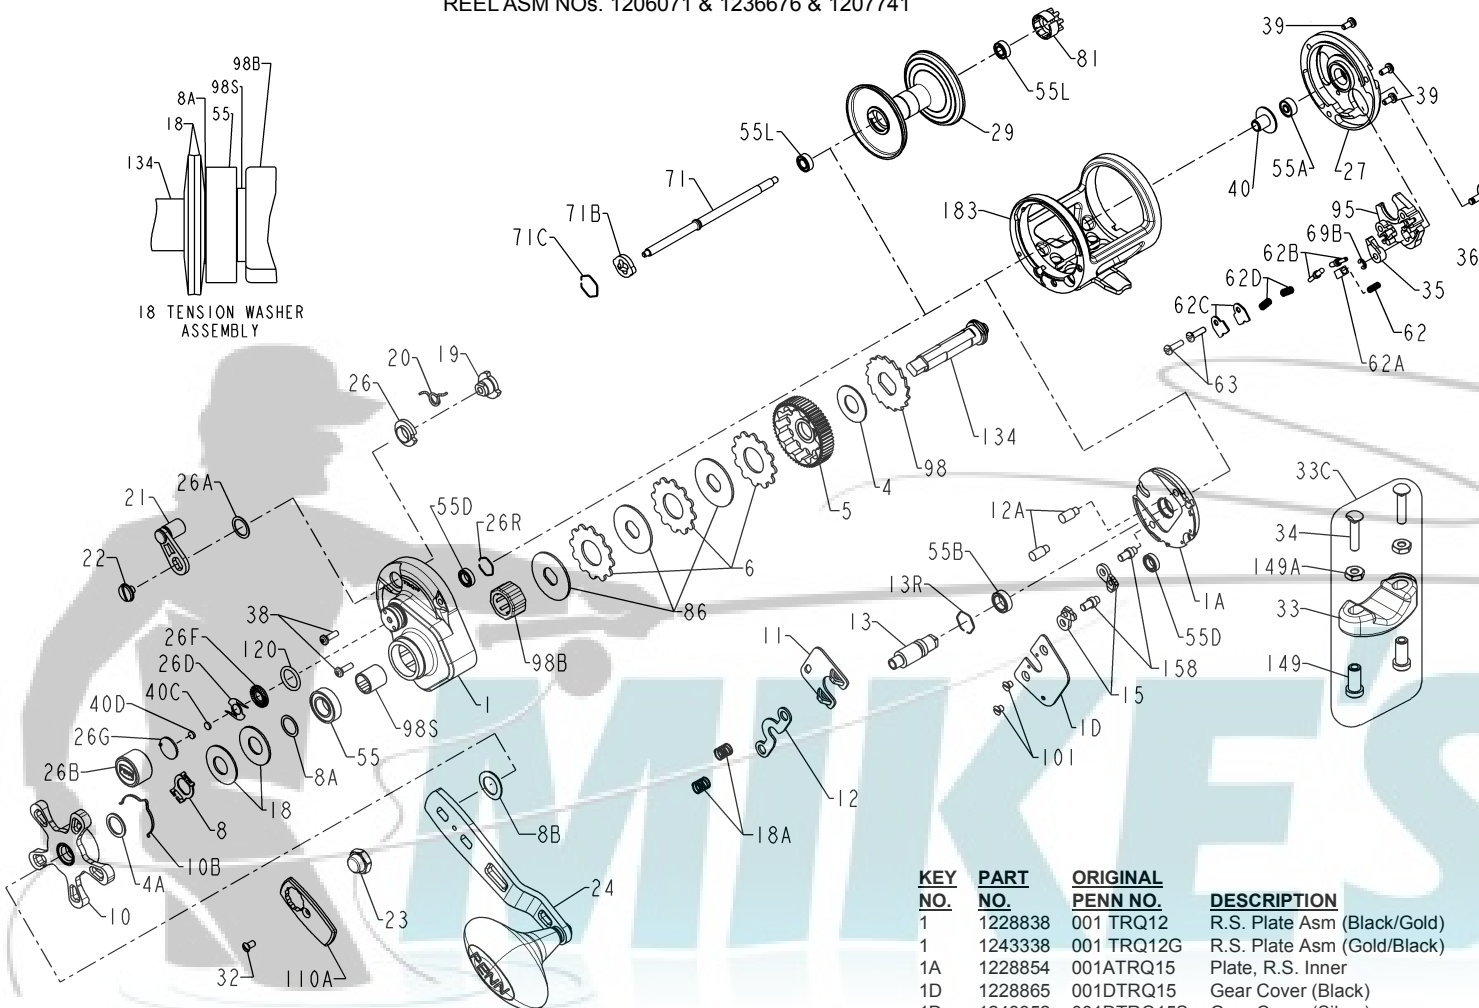

PARTS LIST FOR MODEL TRQ12B & TRQ12G & TRQ12BEU

REEL ASM NOS. 1206071 & 1236676 & 1207741

KEY NO.	PART NO.	ORIGINAL PENN NO.	DESCRIPTION
20	1181785	020 525	Eccentric Spring
21	1229446	021 TRQ15	Ecc Lever Asm (Black/Silver)
21	1243358	021 TRQ15G	Ecc Lever Asm (Gold/Silver)
22	1229457	022 TRQ40	Sems Screw (Black)
22	1181908	022 060CH	Sems Screw (Silver)
23	1229462	023 TRQ40	Handle Nut (Black)
23	1243364	023 TRQ40S	Handle Nut (Silver)
24	1229501	024 TRQ40	Handle Asm (Black/Gold)
24	1241383	024 TRQ40G	Handle Asm (Gold/Silver)
26	1229579	026 TRQ25	Eccentric Bushing
26A	1229583	026ATRQ40	Lever Washer
26B	1214706	026B525MAG2	Spool Tension Cap
26D	1125769	026D525MAG2	Click Spring
26F	1125768	026F525MAG2	Click Plate A
26G	1125772	026G525MAG2	Click Plate B
26R	1214654	026R525MAG2	Retaining Ring
27	1229713	027 TRQ12	L.S. Plate (Black/Gold)
27	1243368	027 TRQ12G	L.S. Plate (Gold/Black)
27	1243366	027 TRQ12BEU	L.S. Plate (Black/Gold Euro)
29	1229804	029 TRQ12	Spool (Black/Gold)
29	1243385	029 TRQ12G	Spool (Gold/Silver)
32	1214707	032 525MAG2	5-40 Screw (Black)
32	1184436	110 050	5-40 Screw (Silver)
33	1182754	033 113	Rod Clamp
33C	1229935	033CTRQ15	Rod Clamp Kit
*34	*1229940	*034 TRQ15	*Rod Clamp Screw (2 in kit)
34	1182788	034 045	Rod Clamp Screw 7/8 (2 req)
35	1229949	035 TRQ40	Click Tongue
36	1229953	036 TRQ40	Click Button (Black)
36	1243392	036 TRQ40S	Click Button (Silver)
38	1229971	038 TRQ40	Screw (Black) (2 req)
38	1243393	038 TRQ40S	Screw (Silver) (2 req)
39	1229994	039 TRQ40	Screw (Black) (3 req)
39	1243395	039 TRQ40S	Screw (Silver) (3 req)
40	1230004	040 TRQ40	Bushing, L.S. Spool
40C	1208115	040C525MAG2	Washer, Metal Thrust
40D	1125771	040D525MAG2	Washer, Rubber Thrust
55	1183873	055 012H	Ball Bearing
55A	1183880	055 113H	Ball Bearing
55B	1214665	055 525MAG2	Ball Bearing (12X8X3.5)
55D	1214666	055A525MAG2	Ball Bearing (2 req)
55L	1192031	055L965	Ball Bearing (2 req)
62	1236596	062 TRQ40	Click Locator Spring
62A	1230189	062ATRQ40	Click Button Locator
62B	1184036	062B310	Click Pin (2 req)
62C	1184041	062C321LH	Spring Cover (2 req)
62D	1184033	062A310	Click Spring (2 req)
63	1230192	063 TRQ40	Screw, Pan Hd (2 req)
69B	1184125	069B050	Retaining Ring
71	1230214	071 TRQ15	Spool Spindle
71B	1230226	071BTRQ40	Spool Driver
71C	1230227	071CTRQ40	Retaining Ring
81	1230303	081 TRQ40	Click Ratchet
86	1184251	086 049L	Drag Washer, Keyed (3 req)
95	1230373	095 TRQ40	Click Housing
98	1230412	098 TRQ40	Anti-Reverse Ratchet
98B	1200401	098B750M	Anti-Reverse Bearing
98S	1230425	098STRQ40	Bearing Sleeve
101	1184404	101 050S	5-40 Screw (2 req)
110A	1230439	110ATRQ40	Handle Nut Lock (Black/Gold)
110A	1242335	110ATRQ40G	Handle Nut Lock (Gold/Silver)
120	1184522	120 113H	O-Ring
134	1230592	134 TRQ40	Gear Stud
149	1230616	149 TRQ15	Rod Clamp Nut (2 req)
149A	1184706	149 200	Hex Nut (2 req)
158	1230647	158 TRQ40	Dog Pin (2 req)
183	1230748	183 TRQ12	Frame Asm (Black/Gold)
183	1243399	183 TRQ12G	Frame Asm (Gold/Black)
183	1243397	183 TRQ12BEU	Frame Asm (Blk/Gld Euro)