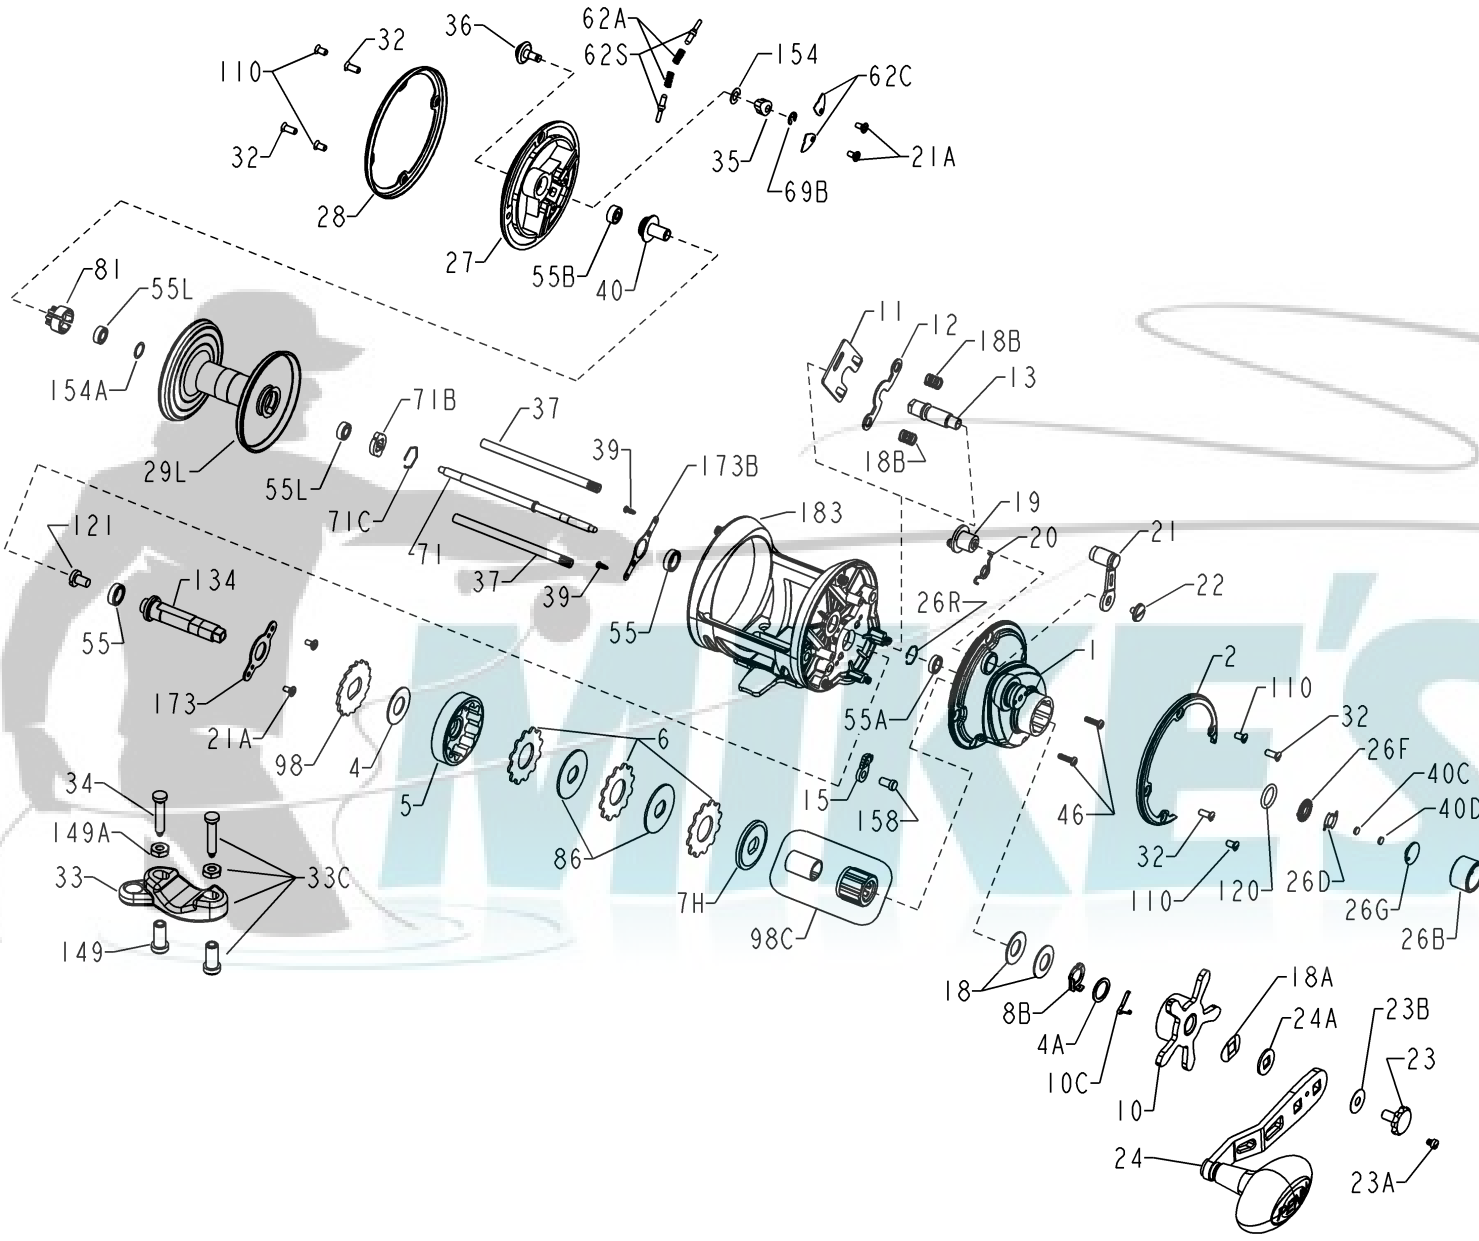

PARTS LIST FOR MODELS SQL25N, SQL30 and SQL40

REEL ASM NOs. 1238643 (SQL25N) & 1238644 (SQL30) & 1238645 (SQL40)

PENN NO.	ORDERING PART NO.	PENN STYLE NO.	DESCRIPTION
1	1276610	1-SQLSD	Right Side Plate
2	1276611	2-SQLSD	Ring, Right Side Plate
4	1180755	4-60	Washer, Graphite, LG
4A	1180770	4-300T	Washer, Graphite, SM
5	1276612	5-SQLSD	Main Gear
6	1237037	6-TRQ40	Washer, Tab Drag (3 Req)
7H	1276613	7H-SQLSD	Heavy Metal Drag Washer
8B	1214525	8-525MAG2	Spring Retainer
10	1214526	10-525MAG2	Drag Star
10C	1214527	10C-525MAG2	Detent Spring
11	1276614	11-SQLSD	Eccentric Jack
12	1214649	12-525MAG2	Pinion Yoke
13	1276615	13-SQLSD	Pinion
15	1229374	15-TRQ40	Dog Asm
18	1214651	18-525MAG2	Spring Washer (2 Req)
18B	1181624	18-525	Spring (2 Req)
18A	1188714	18A-20	Keyed Spring Washer
19	1276616	19-SQLSD	Eccentric
20	1181785	20-525	Spring
21	1276617	21-SQLSD	Eccentric Lever
21A	1214652	21A-420G	Screw (4 Req)
22	1214705	22-525MAG2	Eccentric Screw
23	1208117	23-FTH20LW	Handle Screw
23A	1188717	23A-20	Handle Lock Screw
23B	1207784	23B-20	Handle Screw Washer
24	1276618	24-SQLSD	Handle Assembly
24A	1188715	24A-20	Handle Thrust Washer
26B	1214706	26B-525MAG2	Cap, Tension Control
26D	1125769	26D-525MAG2	Click Spring
26F	1125768	26F-525MAG2	Click Plate "Inner"
26G	1125772	26G-525MAG2	Click Plate "Outer"
26R	1214654	26R-525MAG2	Retaining Ring
27	1276619	27-SQL25N	Plate, Left Side (SQL25N)
27	1276620	27-SQL30	Plate, Left Side (SQL30)
27	1276621	27-SQL40	Plate, Left Side (SQL40)
28	1276622	28-SQLSD	Ring, Left Side
29L	1276623	29L-SQL25N	Spool (SQL25N)
29L	1276624	29L-SQL30	Spool (SQL30)
29L	1276625	29L-SQL40	Spool (SQL40)
32	1182722	32-310	Screw (4 Req)
33	1182754	33-113	Rod Clamp
33C	1276626	33C-SQLSD	Kit, Rod Clamp
34	1182788	34-45	Screw (2 Req)
35	1214660	35-525MAG2	Tongue, Click
36	1214661	36-525MAG2	Button, Click
37	1276627	37-SQL25N	Post, Frame (SQL25N) (2 Req)
37	1276628	37-SQL30	Post, Frame (SQL30) (2 Req)
37	1276629	37-SQL40	Post, Frame (SQL40) (2 Req)
39	1183220	39-525	Screw (2 Req)
40	1214664	40-525MAG2	Bushing, Left Side Spindle
40C	1208115	40C-525MAG2	Washer, Metal Thrust
40D	1125771	40D-525MAG2	Washer, Rubber Thrust
46	1183567	46-4300	Screw (2 Req)
55	1214665	55-525MAG2	Bearing, Ball (2 Req)
55A	1214666	55A-525MAG2	Bearing, Ball
55B	1183880	55-113H	Bearing, Ball
55L	1192031	55L-965	Bearing, Ball (2 Req)
62A	1184033	62A-310	Spring (2 Req)
62S	1192075	62S-310	Pin, Click (2 Req)
62C	1184041	62C-321LH	Cover, Click Spring (2 Req)
69B	1184129	69B-600	Ring, Retaining
71	1276630	71-SQL25N	Spindle (SQL25N)
71	1276631	71-SQL30	Spindle (SQL30)
71	1276632	71-SQL40	Spindle (SQL40)
71B	1230226	71B-TRQ40	Spool Driver
71C	1230227	71C-TRQ40	Retaining Ring
81	1184210	81-525MAG	Ratchet, Click
86	1184251	86-49L	Washer, Key (2 Req)
98	1230412	98-TRQ40	Ratchet, Anti Reverse
98C	1216190	98C-525MAG2	Clutch/Sleeve Assembly
110	1184436	110-50	Screw (4 Req)
120	1184522	120-113H	O-Ring
121	1276633	121-SQLSD	Screw
134	1276634	134-SQLSD	Stud, Gear
149	1184702	149-45	Nut, Rod Clamp (2 Req)
149A	1184706	149-200	Nut, Hex (2 Req)
154	1184721	154-117	Shim, Click
154A	1276694	154-SQLSD	Shim, Spool
158	1276695	158-SQLSD	Dog Pin
173	1214677	173-525MAG2	Retainer, Bearing
173B	1214678	173B-525MAG2	Retainer, Bearing
183	1276635	183-SQL25N	Frame (SQL25N)
183	1276636	183-SQL30	Frame (SQL30)
183	1276637	183-SQL40	Frame (SQL40)