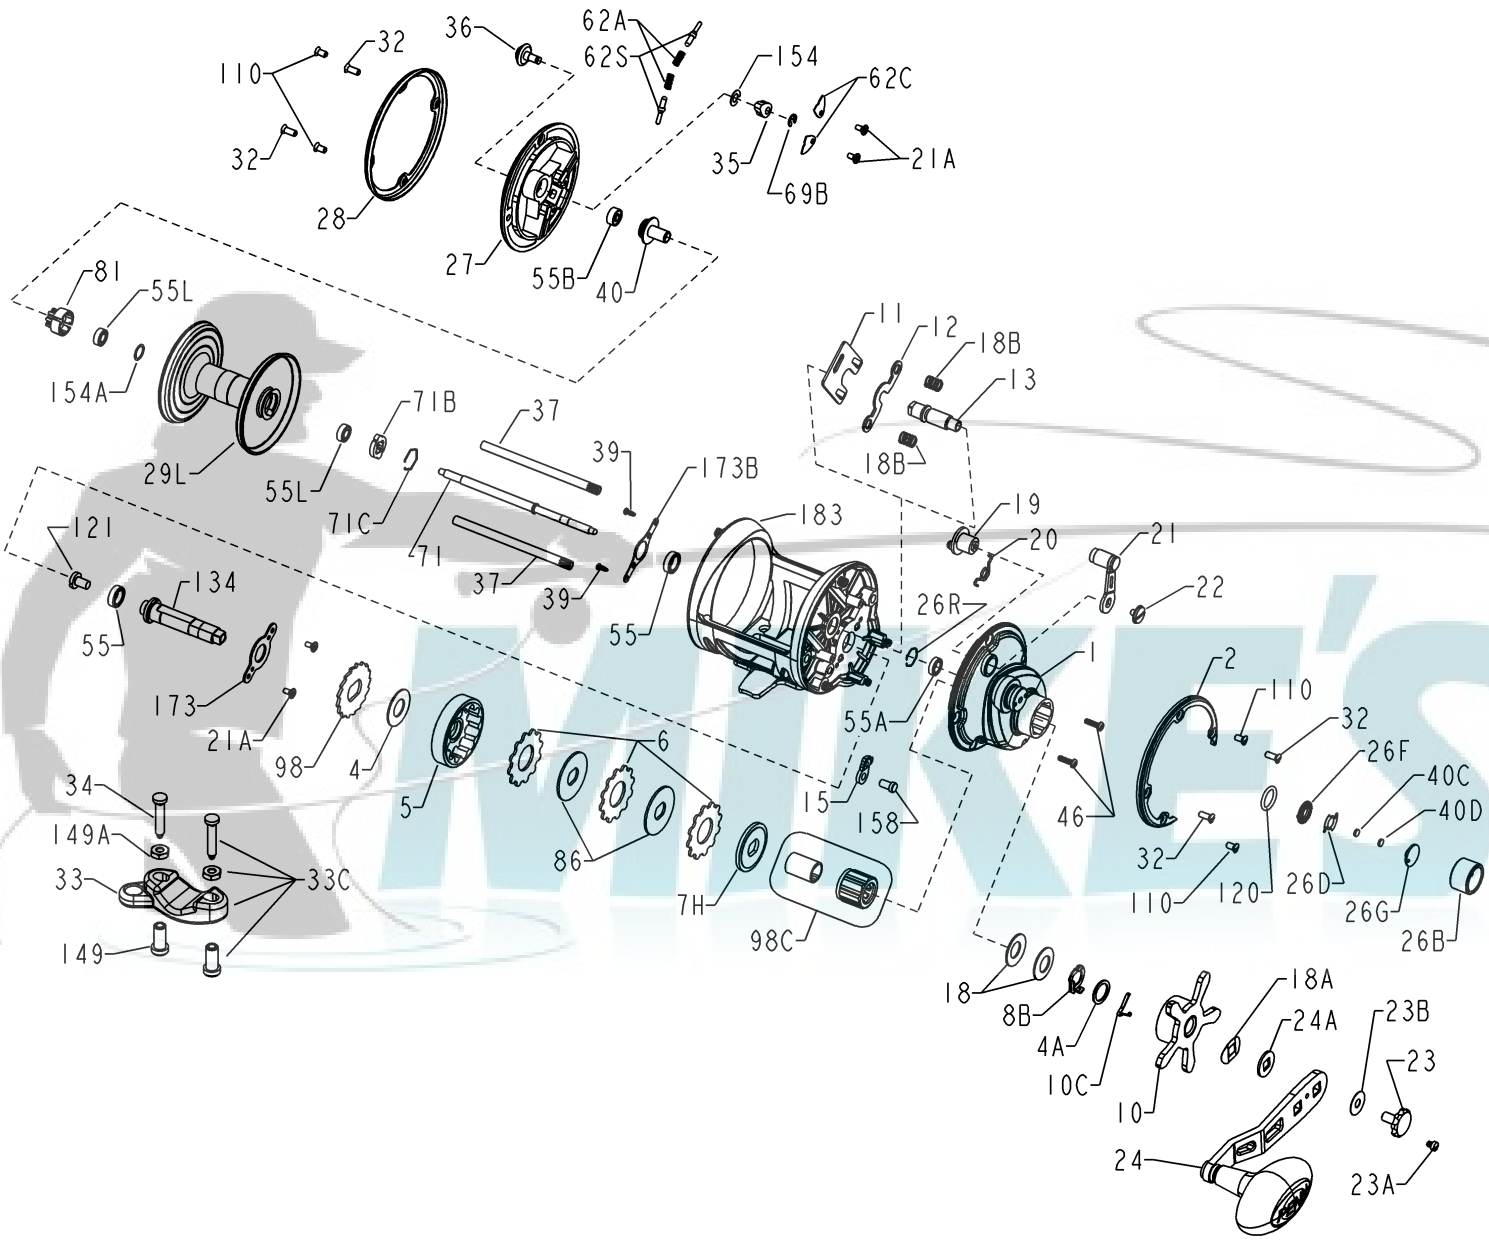

# PARTS LIST FOR MODELS SQL25N, SQL30 and SQL40

REEL ASM NOs. 1238643 (SQL25N) & 1238644 (SQL30) & 1238645 (SQL40)

PENN NO.	ORDERING PART NO.	PENN STYLE NO.	DESCRIPTION
1	1276610	1-SQLSD	Right Side Plate
2	1276611	2-SQLSD	Ring, Right Side Plate
4	1180755	4-60	Washer, Graphite, LG
4A	1180770	4-300T	Washer, Graphite, SM
5	1276612	5-SQLSD	Main Gear
6	1237037	6-TRQ40	Washer, Tab Drag (3 Req)
7H	1276613	7H-SQLSD	Heavy Metal Drag Washer
8B	1214525	8-525MAG2	Spring Retainer
10	1214526	10-525MAG2	Drag Star
10C	1214527	10C-525MAG2	Detent Spring
11	1276614	11-SQLSD	Eccentric Jack
12	1214649	12-525MAG2	Pinion Yoke
13	1276615	13-SQLSD	Pinion
15	1229374	15-TRQ40	Dog Asm
18	1214651	18-525MAG2	Spring Washer (2 Req)
18B	1181624	18-525	Spring (2 Req)
18A	1188714	18A-20	Keypad Spring Washer
19	1276616	19-SQLSD	Eccentric
20	1181785	20-525	Spring
21	1276617	21-SQLSD	Eccentric Lever
21A	1214652	21A-420G	Screw (4 Req)
22	1214705	22-525MAG2	Eccentric Screw
23	1208117	23-FTH20LW	Handle Screw
23A	1188717	23A-20	Handle Lock Screw
23B	1207784	23B-20	Handle Screw Washer
24	1276618	24-SQLSD	Handle Assembly
24A	1188715	24A-20	Handle Thrust Washer
26B	1214706	26B-525MAG2	Cap, Tension Control
26D	1125769	26D-525MAG2	Click Spring
26F	1125768	26F-525MAG2	Click Plate "Inner"
26G	1125772	26G-525MAG2	Click Plate "Outer"
26R	1214654	26R-525MAG2	Retaining Ring
27	1276619	27-SQL25N	Plate, Left Side (SQL25N)
27	1276620	27-SQL30	Plate, Left Side (SQL30)
27	1276621	27-SQL40	Plate, Left Side (SQL40)
28	1276622	28-SQLSD	Ring, Left Side
29L	1276623	29L-SQL25N	Spool (SQL25N)
29L	1276624	29L-SQL30	Spool (SQL30)
29L	1276625	29L-SQL40	Spool (SQL40)
32	1182722	32-310	Screw (4 Req)
33	1182754	33-113	Rod Clamp
33C	1276626	33C-SQLSD	Kit, Rod Clamp
34	1182788	34-45	Screw (2 Req)
35	1214660	35-525MAG2	Tongue, Click
36	1214661	36-525MAG2	Button, Click
37	1276627	37-SQL25N	Post, Frame (SQL25N) (2 Req)
37	1276628	37-SQL30	Post, Frame (SQL30) (2 Req)
37	1276629	37-SQL40	Post, Frame (SQL40) (2 Req)
39	1183220	39-525	Screw (2 Req)
40	1214664	40-525MAG2	Bushing, Left Side Spindle
40C	1208115	40C-525MAG2	Washer, Metal Thrust
40D	1125771	40D-525MAG2	Washer, Rubber Thrust
46	1183567	46-4300	Screw (2 Req)
55	1214665	55-525MAG2	Bearing, Ball (2 Req)
55A	1214666	55A-525MAG2	Bearing, Ball
55B	1183880	55-113H	Bearing, Ball
55L	1192031	55L-965	Bearing, Ball (2 Req)
62A	1184033	62A-310	Spring (2 Req)
62S	1192075	62S-310	Pin, Click (2 Req)
62C	1184041	62C-321LH	Cover, Click Spring (2 Req)
69B	1184129	69B-600	Ring, Retaining
71	1276630	71-SQL25N	Spindle (SQL25N)
71	1276631	71-SQL30	Spindle (SQL30)
71	1276632	71-SQL40	Spindle (SQL40)
71B	1230226	71B-TRQ40	Spool Driver
71C	1230227	71C-TRQ40	Retaining Ring
81	1184210	81-525MAG	Ratchet, Click
86	1184251	86-49L	Washer, Key (2 Req)
98	1230412	98-TRQ40	Ratchet, Anti Reverse
98C	1216190	98C-525MAG2	Clutch/Sleeve Assembly
110	1184436	110-50	Screw (4 Req)
120	1184522	120-113H	O-Ring
121	1276633	121-SQLSD	Screw
134	1276634	134-SQLSD	Stud, Gear
149	1184702	149-45	Nut, Rod Clamp (2 Req)
149A	1184706	149-200	Nut, Hex (2 Req)
154	1184721	154-117	Shim, Click
154A	1276694	154-SQLSD	Shim, Spool
158	1276695	158-SQLSD	Dog Pin
173	1214677	173-525MAG2	Retainer, Bearing
173B	1214678	173B-525MAG2	Retainer, Bearing
183	1276635	183-SQL25N	Frame (SQL25N)
183	1276636	183-SQL30	Frame (SQL30)
183	1276637	183-SQL40	Frame (SQL40)