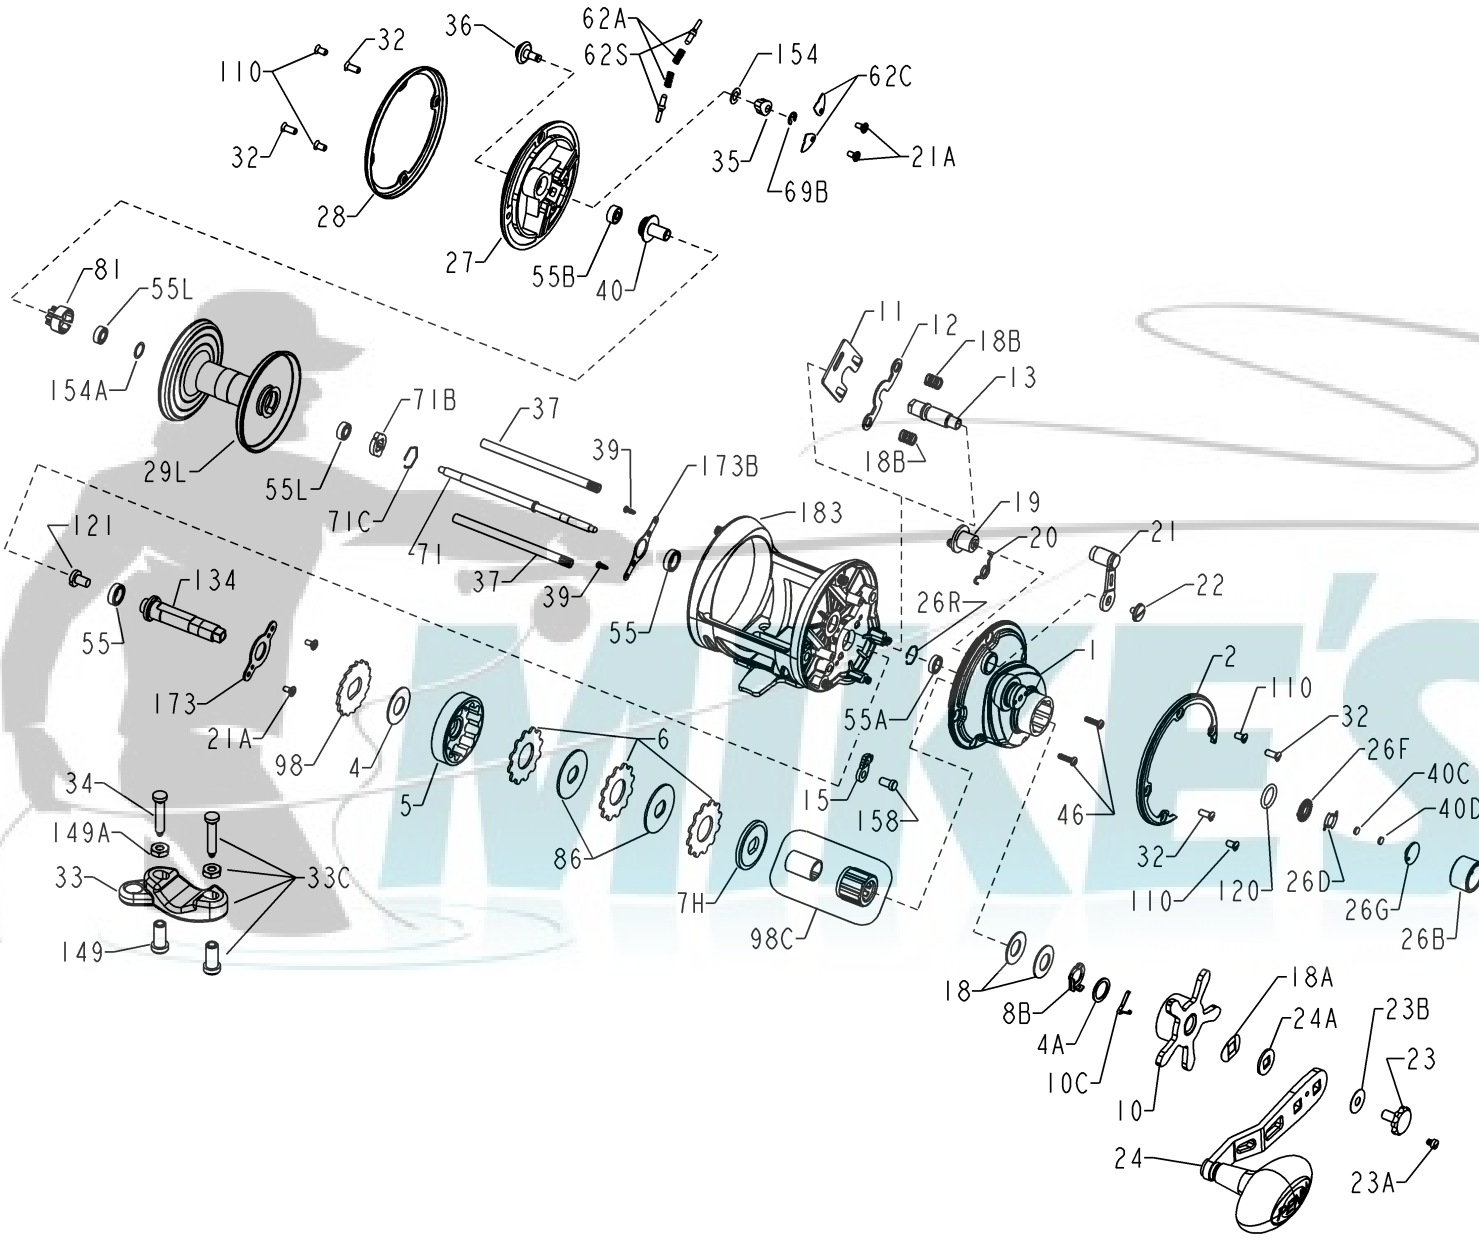

PARTS LIST FOR MODELS SQL25N, SQL30 and SQL40

REEL ASM NOs. 1238643 (SQL25N) & 1238644 (SQL30) & 1238645 (SQL40)

PENN NO.	ORDERING PART NO.	PENN STYLE NO.	DESCRIPTION
1	1276610	1-SQLSD	Right Side Plate
2	1276611	2-SQLSD	Ring, Right Side Plate
4	1180755	4-60	Washer, Graphite, LG
4A	1180770	4-300T	Washer, Graphite, SM
5	1276612	5-SQLSD	Main Gear
6	1237037	6-TRQ40	Washer, Tab Drag (3 Req)
7H	1276613	7H-SQLSD	Heavy Metal Drag Washer
8B	1214525	8-525MAG2	Spring Retainer
10	1214526	10-525MAG2	Drag Star
10C	1214527	10C-525MAG2	Detent Spring
11	1276614	11-SQLSD	Eccentric Jack
12	1214649	12-525MAG2	Pinion Yoke
13	1276615	13-SQLSD	Pinion
15	1229374	15-TRQ40	Dog Asm
18	1214651	18-525MAG2	Spring Washer (2 Req)
18B	1181624	18-525	Spring (2 Req)
18A	1188714	18A-20	Keypad Spring Washer
19	1276616	19-SQLSD	Eccentric
20	1181785	20-525	Spring
21	1276617	21-SQLSD	Eccentric Lever
21A	1214652	21A-420G	Screw (4 Req)
22	1214705	22-525MAG2	Eccentric Screw
23	1208117	23-FTH20LW	Handle Screw
23A	1188717	23A-20	Handle Lock Screw
23B	1207784	23B-20	Handle Screw Washer
24	1276618	24-SQLSD	Handle Assembly
24A	1188715	24A-20	Handle Thrust Washer
26B	1214706	26B-525MAG2	Cap, Tension Control
26D	1125769	26D-525MAG2	Click Spring
26F	1125768	26F-525MAG2	Click Plate "Inner"
26G	1125772	26G-525MAG2	Click Plate "Outer"
26R	1214654	26R-525MAG2	Retaining Ring
27	1276619	27-SQL25N	Plate, Left Side (SQL25N)
27	1276620	27-SQL30	Plate, Left Side (SQL30)
27	1276621	27-SQL40	Plate, Left Side (SQL40)
28	1276622	28-SQLSD	Ring, Left Side
29L	1276623	29L-SQL25N	Spool (SQL25N)
29L	1276624	29L-SQL30	Spool (SQL30)
29L	1276625	29L-SQL40	Spool (SQL40)
32	1182722	32-310	Screw (4 Req)
33	1182754	33-113	Rod Clamp
33C	1276626	33C-SQLSD	Kit, Rod Clamp
34	1182788	34-45	Screw (2 Req)
35	1214660	35-525MAG2	Tongue, Click
36	1214661	36-525MAG2	Button, Click
37	1276627	37-SQL25N	Post, Frame (SQL25N) (2 Req)
37	1276628	37-SQL30	Post, Frame (SQL30) (2 Req)
37	1276629	37-SQL40	Post, Frame (SQL40) (2 Req)
39	1183220	39-525	Screw (2 Req)
40	1214664	40-525MAG2	Bushing, Left Side Spindle
40C	1208115	40C-525MAG2	Washer, Metal Thrust
40D	1125771	40D-525MAG2	Washer, Rubber Thrust
46	1183567	46-4300	Screw (2 Req)
55	1214665	55-525MAG2	Bearing, Ball (2 Req)
55A	1214666	55A-525MAG2	Bearing, Ball
55B	1183880	55-113H	Bearing, Ball
55L	1192031	55L-965	Bearing, Ball (2 Req)
62A	1184033	62A-310	Spring (2 Req)
62S	1192075	62S-310	Pin, Click (2 Req)
62C	1184041	62C-321LH	Cover, Click Spring (2 Req)
69B	1184129	69B-600	Ring, Retaining
71	1276630	71-SQL25N	Spindle (SQL25N)
71	1276631	71-SQL30	Spindle (SQL30)
71	1276632	71-SQL40	Spindle (SQL40)
71B	1230226	71B-TRQ40	Spool Driver
71C	1230227	71C-TRQ40	Retaining Ring
81	1184210	81-525MAG	Ratchet, Click
86	1184251	86-49L	Washer, Key (2 Req)
98	1230412	98-TRQ40	Ratchet, Anti Reverse
98C	1216190	98C-525MAG2	Clutch/Sleeve Assembly
110	1184436	110-50	Screw (4 Req)
120	1184522	120-113H	O-Ring
121	1276633	121-SQLSD	Screw
134	1276634	134-SQLSD	Stud, Gear
149	1184702	149-45	Nut, Rod Clamp (2 Req)
149A	1184706	149-200	Nut, Hex (2 Req)
154	1184721	154-117	Shim, Click
154A	1276694	154-SQLSD	Shim, Spool
158	1276695	158-SQLSD	Dog Pin
173	1214677	173-525MAG2	Retainer, Bearing
173B	1214678	173B-525MAG2	Retainer, Bearing
183	1276635	183-SQL25N	Frame (SQL25N)
183	1276636	183-SQL30	Frame (SQL30)
183	1276637	183-SQL40	Frame (SQL40)