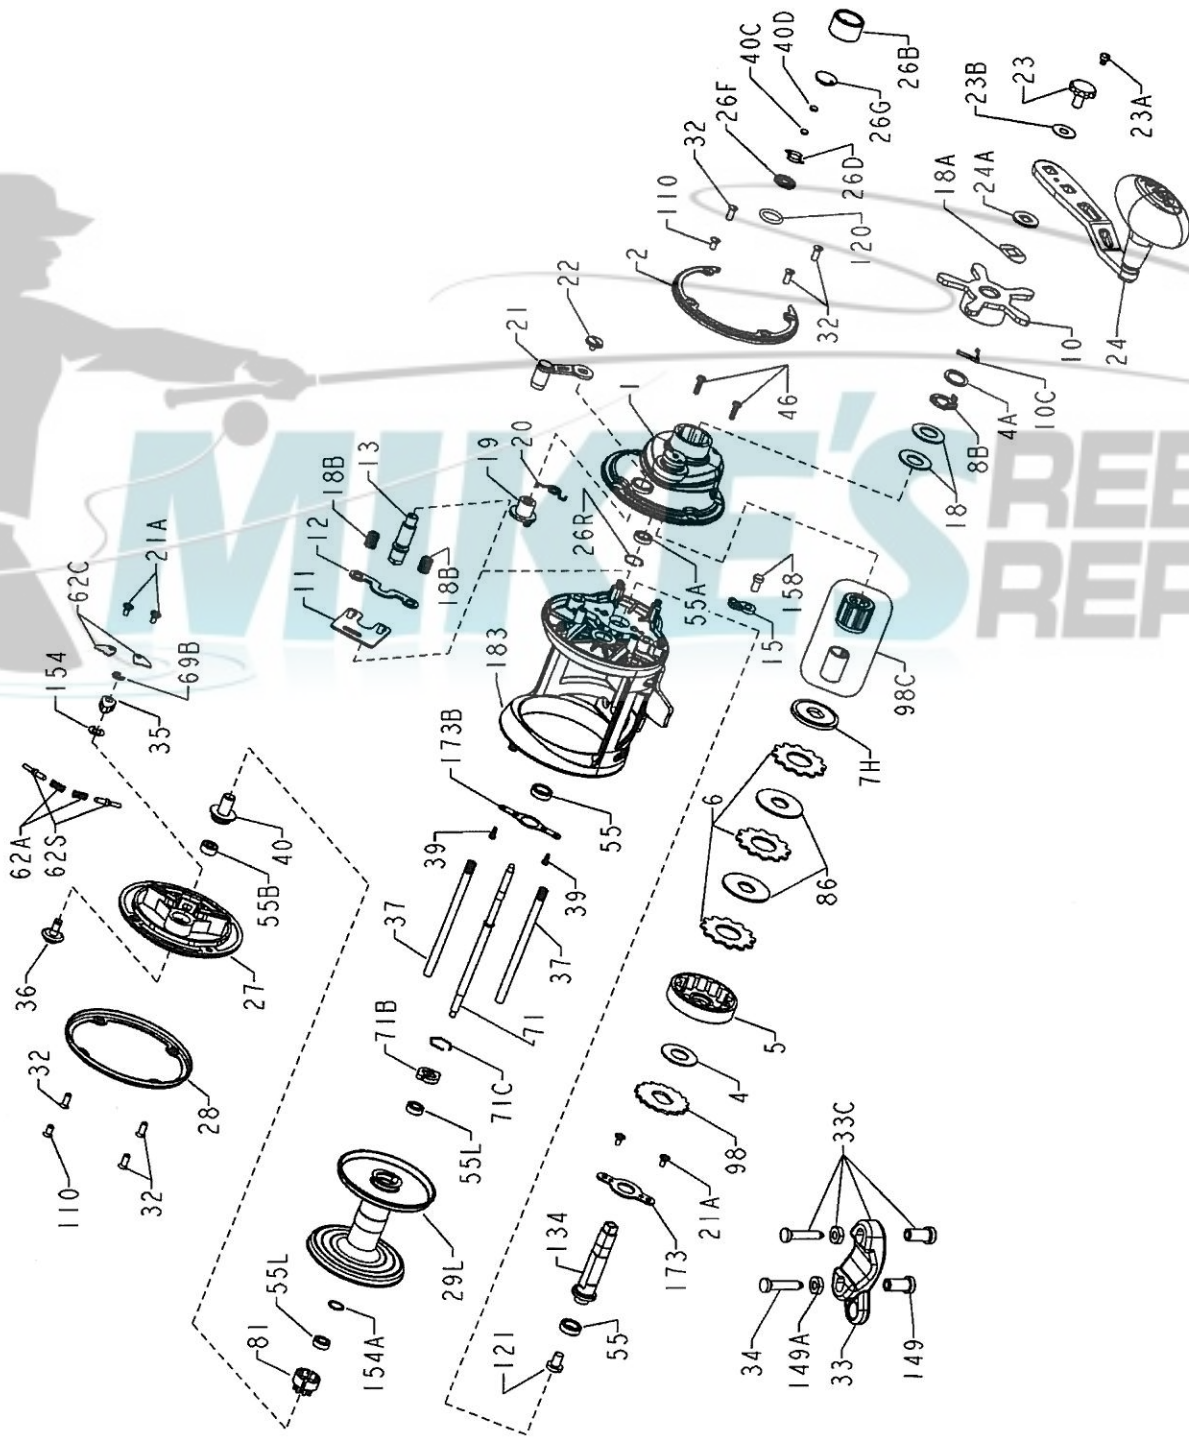

PARTS LIST FOR MODELS SQL25N, SQL30 and SQL40

REELASM NOs. 1238643 (SQL25N) & 1238644 (SQL30) & 1238645 (SQL40)

KEY NO.

ORDERING PART NO.

PENN STYLE NO.

DESCRIPTION

1	1276610	1-SQLSD	Right Side Plate
2	1276611	2-SQLSD	Ring, Right Side Plate
4	1180755	4-60	Washer, Graphite, LG
4A	1180770	4-300T	Washer, Graphite, SM
5	1276612	5-SQLSD	Main Gear
6	1237037	6-TRO40	Washer Tab Drag (3 Req)
7H	1276613	7H-SQLSD	Heavy Metal Drag Washer
8B	1214525	8-525MAG2	Spring Retainer
10	1214526	10-525MAG2	Drag Star
10C	1214527	10C-SQLSD	Delent Spring
11	1276614	11-SQLSD	Centric Jack
12	1214649	12-525MAG2	Pinion Yoke
13	1276615	13-SQLSD	Pinion
15	1229374	15-TRQ40	Dog Asm
18	1214651	18-525MAG2	Spring Washer (2 Req)
18B	1181624	18A-20	Spring (2 Req)
18A	1188714	18A-20	Keyed Spring Washer
19	1276616	19-SQLSD	Eccentric
20	181785	20-525	Spring
21	1276617	21-SQLSD	Eccentric Lever
21A	1214652	21A-420G	Screw (4 Req)
22	1214705	22-525MAG2	Eccentric Screw
23	1208117	23-FTH20LW	Handle Screw
23A	1188717	23A-20	Handle Lock Screw
23B	1207784	23B-20	Handle Screw/Washer
24	1276618	24-SQLSD	Handle Assembly
24A	1188715	24A-20	Handle Thrust Washer
26B	1214706	26B-525MAG2	Click Spring
26D	1125769	26D-525MAG2	Click Plate "Inner"
26F	1125768	26F-525MAG2	Click Plate "Outer"
26G	1125772	26G-525MAG2	Retaining Ring
26R	1214654	26R-525MAG2	Plate, Left Side (SQL25N)
27	1276619	27-SQL30	Plate, Left Side (SQL30)
27	1276620	27-SQL40	Plate, Left Side (SQL40)
28	1276621	28-SQLSD	Ring, Left Side
28	1276622	28-SQLSD	Spool (SQL25N)
29L	1276623	29L-SQL30	Spool (SQL30)
29L	1276624	29L-SQL40	Spool (SQL40)
32	1182722	32-310	Screw (6 Req)
33	1182754	33-113	Rod Clamp
33C	1276626	33C-SQLSD	Kit, Rod Clamp
34	1182788	34-45	Screw (2 Req)
35	1214660	35-525MAG2	Tongue, Click
36	1214661	36-SQL25N	Button, Click
37	1276627	37-SQL25N	Post, Frame (SQL25N)(2 Req)
37	1276628	37-SQL30	Post, Frame (SQL30) (2 Req)
37	1276629	37-SQL40	Post, Frame (SQL40) (2 Req)
39	1183220	39-525	Screw (2 Req)
40C	1214664	40C-525MAG2	Bushing, Left Side Spindle
40C	1208115	40C-525MAG2	Washer, Metal Thrust
40D	1125771	40D-525MAG2	Washer, Rubber Thrust
46	1183567	46-4300	Screw (2 Req)
55	1214665	55-525MAG2	Bearing, Ball (2 Req)
55A	1214666	55A-525MAG2	Bearing, Ball
55B	1183880	55-113H	Bearing, Ball
55L	1192031	55L-965	Bearing, Ball
62A	1184033	62A-310	Bearing, Ball (2 Req)
62S	1192075	62S-310	Spring (2 Req)
62C	1184041	62C-321LH	Pin, Click (2 Req)
69B	1184129	69B-600	Cover, Click Spring (2 Req)
71	1276630	71-SQL25N	Ring, Retaining
71	1276631	71-SQL30	Spindle (SQL25N)
71	1276632	71-SQL40	Spindle (SQL30)
71B	1230226	71B-TRQ40	Spool Driver
71C	1230227	71C-TRQ40	Retaining Ring
81	1184210	81-525MAG	Ratchet, Click
86	1184251	86-49L	Washer, Key (2 Req)
88	1184251	88-TRQ40	Ratchet, Click
98C	1230412	98C-525MAG2	Washer, Anti Reverse
110	1216190	110-50	Clutch/Sleeve Assembly
120	1184522	120-113H	Screw (2 Req)
121	1276633	121-SQLSD	O-Ring
134	1276634	134-SQLSD	Stud Gear
149	1184702	149-45	Nut, Rod Clamp (2 Req)
149A	1184706	149A-200	Nut, Hex (2 Req)
154	1184721	154-SQLSD	Shim, Click
158	1276694	158-SQLSD	Shim, Spool
173	1276695	173-SQLSD	Dog Pin
173B	1214677	173B-525MAG2	Retainer, Bearing
173B	1214678	173B-525MAG2	Retainer, Bearing
183	1276635	183-SQL25N	Frame (SQL25N)
183	1276636	183-SQL30	Frame (SQL30)
183	1276637	183-SQL40	Frame (SQL40)