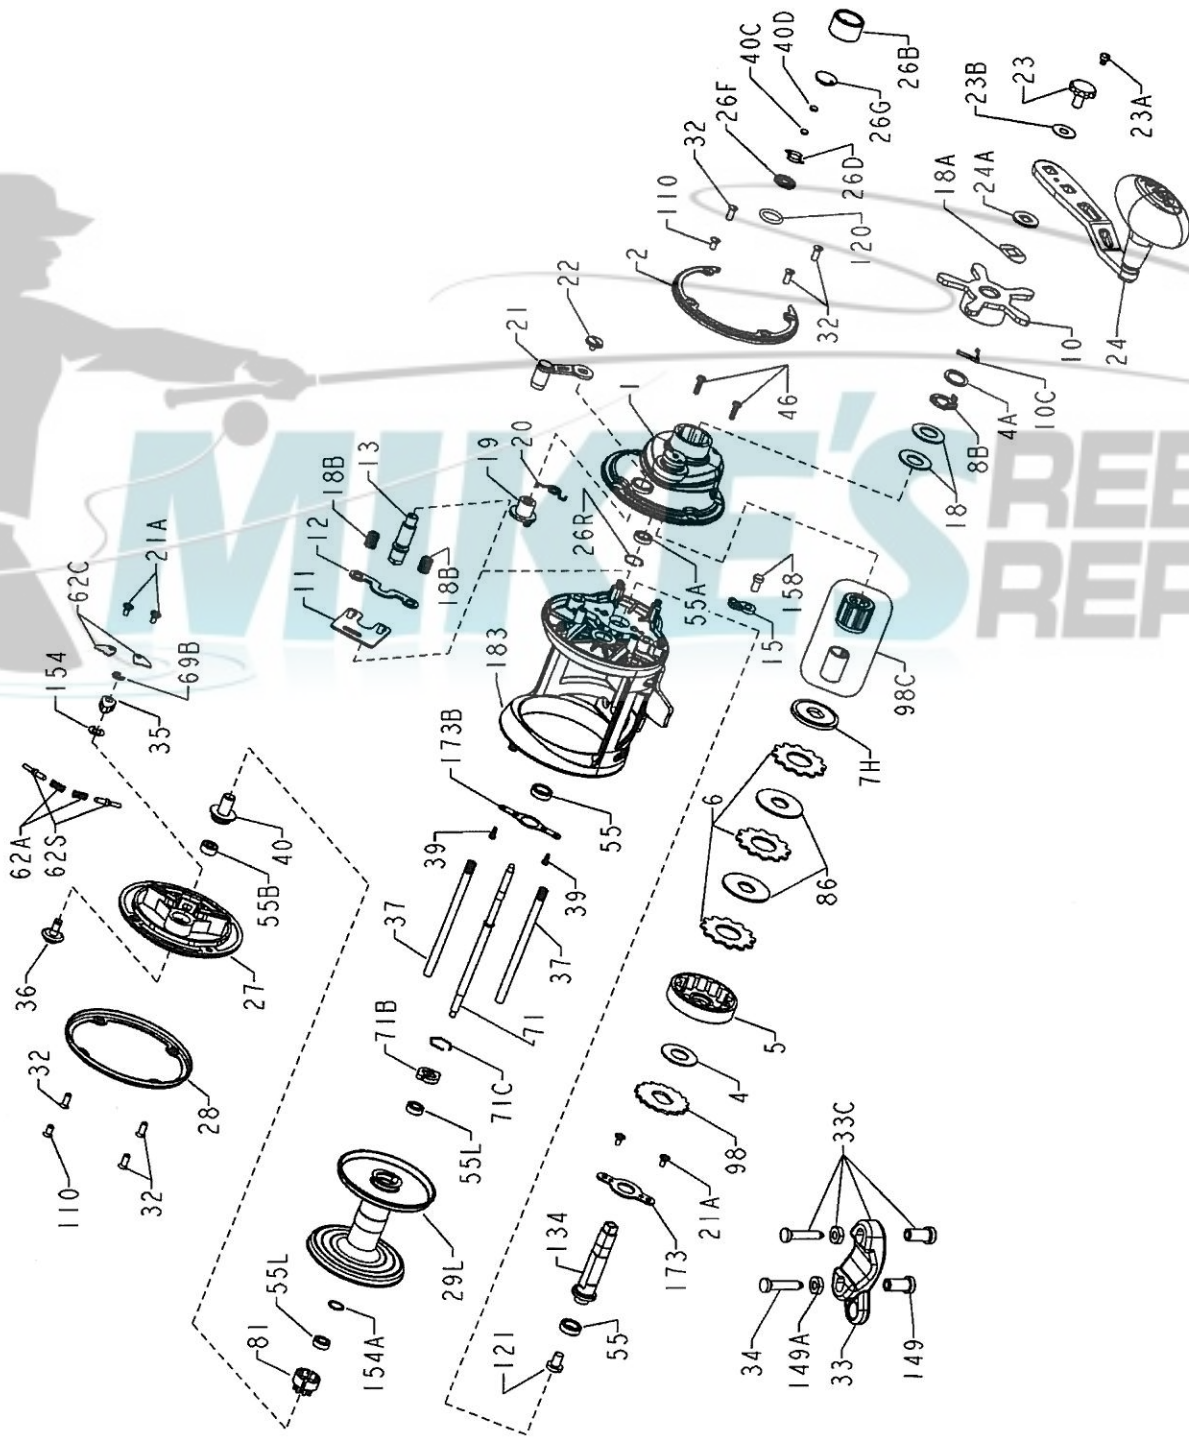

PARTS LIST FOR MODELS SQL25N, SQL30 and SQL40

REELASM NOs. 1238643 (SQL25N) & 1238644 (SQL30) & 1238645 (SQL40)