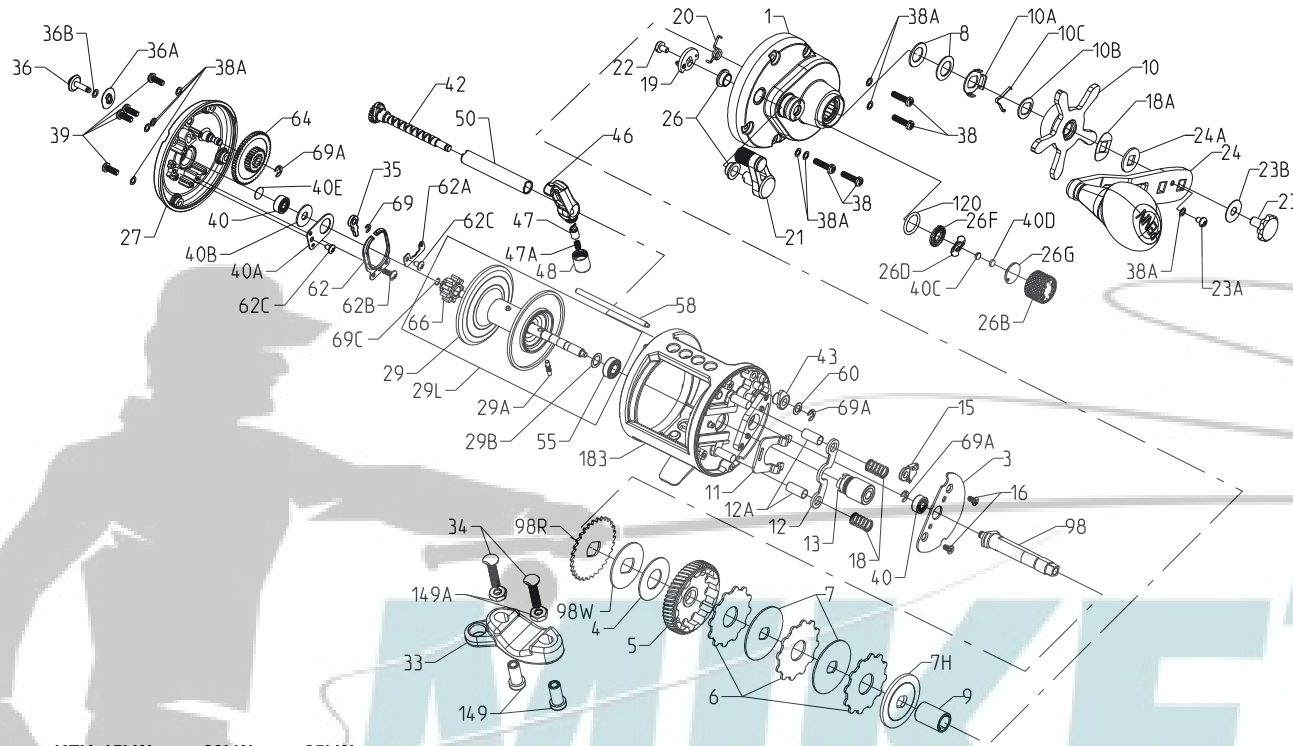

PARTS LIST FOR MODELS FATHOM 15LW, 20LW AND 25LW

KEY NO.	15LW PART NO.	20LW PART NO.	25LW PART NO.	DESCRIPTION
1	1188693	1211266	1211268	1-15, 20, 25 Right Side Plate Assembly
3	1208116	1208116	1208116	3-20 Bridge
4	1188703	1188703	1188703	4-20 Drag Washer
5	1188704	1188704	1188704	5-20 Main gear
6	1188705	1188705	1188705	6-20 Tab Drag Washer (3 req)
7	1188706	1188706	1188706	7-20 Key Metal Drag Washer (2 req)
7H	1188707	1188707	1188707	7H-20 Heavy Metal Drag Washer
8	1188709	1188709	1188709	8-20 Spring Washer (2 req)
9	1188708	1188708	1188708	9-20 Spacer Sleeve
10	1188713	1188713	1188713	10-20 Star Drag
10A	1188711	1188711	1188711	10A-20 Star Click Retainer
10B	1188710	1188710	1188710	10B-20 Star Click Washer
10C	1188712	1188712	1188712	10C-525MAG2 Star Click Spring
11	1188684	1188684	1188684	11-20 Eccentric Jack
12	1188687	1188687	1188687	12-20 Pinion Yoke
12A	1208062	1208062	1208062	12A-20 Yoke Post Bushing (2 req)
13	1188683	1188683	1188683	13-20 Pinion
15	1188675	1188675	1188675	15-20 Anti Reverse Dog
16	1188686	1188686	1188686	16-20 Bridge Screw (2 req)
18	1188688	1188688	1188688	18-20 Pinion Yoke spring (2 req)
18A	1188714	1188714	1188714	18A-20 Keyed Spring Washer
19	1188691	1188691	1188691	19-20 Eccentric
20	1188689	1188689	1188689	20-20 Eccentric Spring