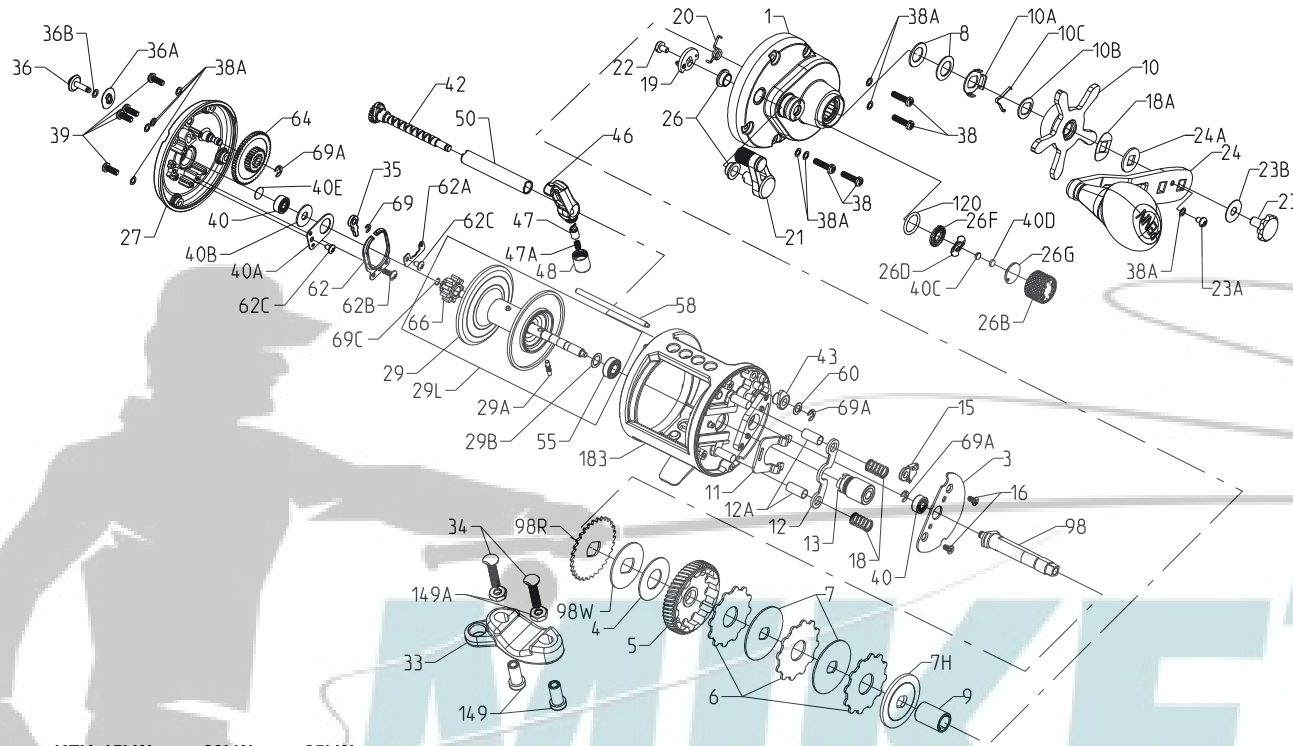

**PARTS LIST FOR MODELS FATHOM 15LW, 20LW AND 25LW**

KEY NO.	15LW PART NO.	20LW PART NO.	25LW PART NO.	DESCRIPTION
1	1188693	1211266	1211268	1-15, 20, 25 Right Side Plate Assembly
3	1208116	1208116	1208116	3-20 Bridge
4	1188703	1188703	1188703	4-20 Drag Washer
5	1188704	1188704	1188704	5-20 Main gear
6	1188705	1188705	1188705	6-20 Tab Drag Washer (3 req)
7	1188706	1188706	1188706	7-20 Key Metal Drag Washer (2 req)
7H	1188707	1188707	1188707	7H-20 Heavy Metal Drag Washer
8	1188709	1188709	1188709	8-20 Spring Washer (2 req)
9	1188708	1188708	1188708	9-20 Spacer Sleeve
10	1188713	1188713	1188713	10-20 Star Drag
10A	1188711	1188711	1188711	10A-20 Star Click Retainer
10B	1188710	1188710	1188710	10B-20 Star Click Washer
10C	1188712	1188712	1188712	10C-525MAG2 Star Click Spring
11	1188684	1188684	1188684	11-20 Eccentric Jack
12	1188687	1188687	1188687	12-20 Pinion Yoke
12A	1208062	1208062	1208062	12A-20 Yoke Post Bushing (2 req)
13	1188683	1188683	1188683	13-20 Pinion
15	1188675	1188675	1188675	15-20 Anti Reverse Dog
16	1188686	1188686	1188686	16-20 Bridge Screw (2 req)
18	1188688	1188688	1188688	18-20 Pinion Yoke spring (2 req)
18A	1188714	1188714	1188714	18A-20 Keyed Spring Washer
19	1188691	1188691	1188691	19-20 Eccentric
20	1188689	1188689	1188689	20-20 Eccentric Spring