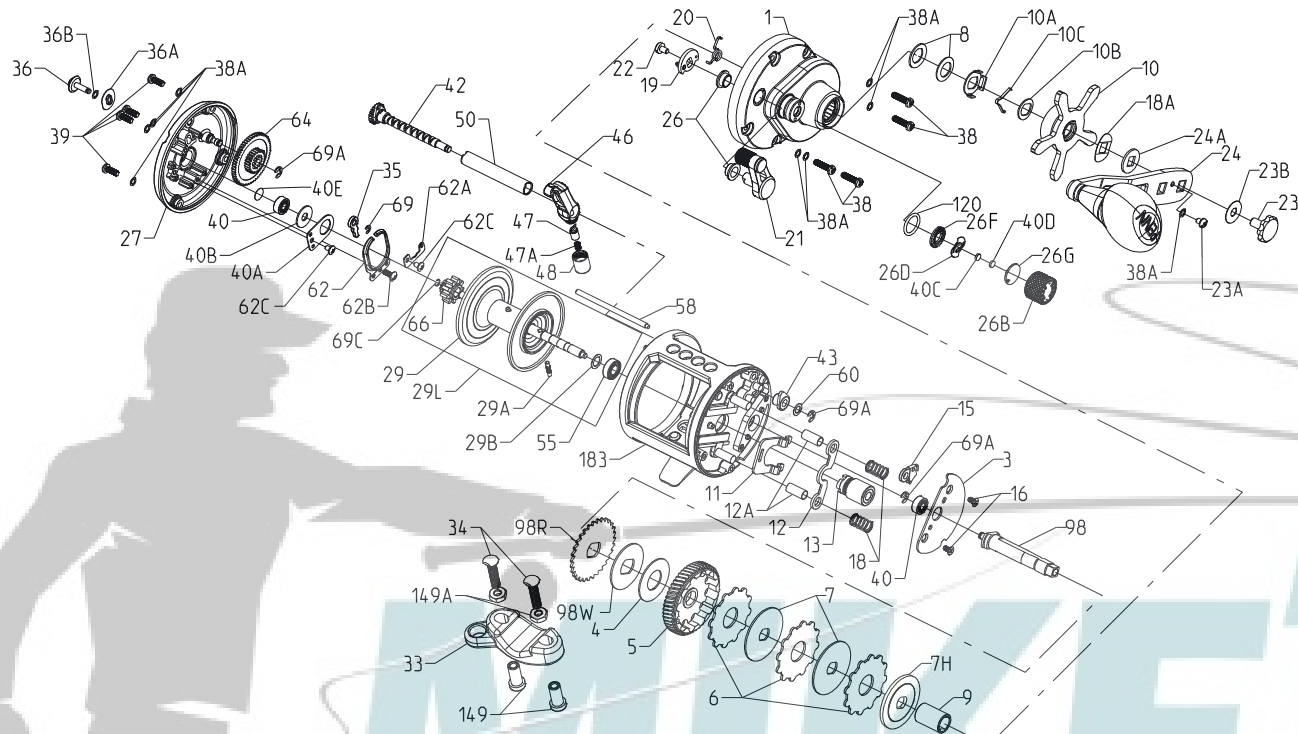

PARTS LIST FOR MODELS FATHOM 15LW, 20LW AND 25LW

KEY NO.	15LW PART NO.	20LW PART NO.	25LW PART NO.	DESCRIPTION
1	1188693	1211266	1211268	1-15, 20, 25 Right Side Plate Assembly
3	1208116	1208116	1208116	3-20 Bridge
4	1188703	1188703	1188703	4-20 Drag Washer
5	1188704	1188704	1188704	5-20 Main gear
6	1188705	1188705	1188705	6-20 Tab Drag Washer (3 req)
7	1188706	1188706	1188706	7-20 Key Metal Drag Washer (2 req)
7H	1188707	1188707	1188707	7H-20 Heavy Metal Drag Washer
8	1188709	1188709	1188709	8-20 Spring Washer (2 req)
9	1188708	1188708	1188708	9-20 Spacer Sleeve
10	1188713	1188713	1188713	10-20 Star Drag
10A	1188711	1188711	1188711	10A-20 Star Click Retainer
10B	1188710	1188710	1188710	10B-20 Star Click Washer
10C	1188712	1188712	1188712	10C-525MAG2 Star Click Spring
11	1188684	1188684	1188684	11-20 Eccentric Jack
12	1188687	1188687	1188687	12-20 Pinion Yoke
12A	1208062	1208062	1208062	12A-20 Yoke Post Bushing (2 req)
13	1188683	1188683	1188683	13-20 Pinion
15	1188675	1188675	1188675	15-20 Anti Reverse Dog
16	1188686	1188686	1188686	16-20 Bridge Screw (2 req)
18	1188688	1188688	1188688	18-20 Pinion Yoke spring (2 req)
18A	1188714	1188714	1188714	18A-20 Keyed Spring Washer
19	1188691	1188691	1188691	19-20 Eccentric
20	1188689	1188689	1188689	20-20 Eccentric Spring