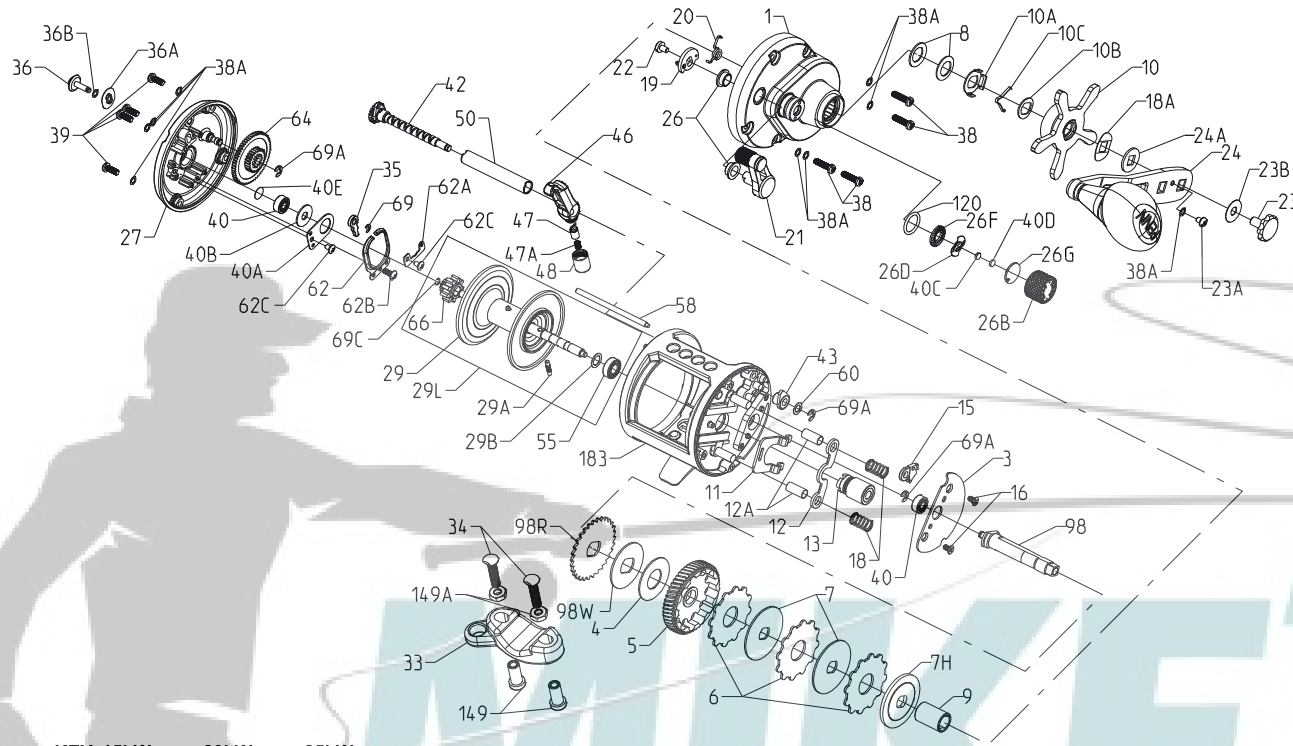

PARTS LIST FOR MODELS FATHOM 15LW, 20LW AND 25LW

KEY NO.	15LW PART NO.	20LW PART NO.	25LW PART NO.	DESCRIPTION
1	1188693	1211266	1211268	1-15, 20, 25 Right Side Plate Assembly
3	1208116	1208116	1208116	3-20 Bridge
4	1188703	1188703	1188703	4-20 Drag Washer
5	1188704	1188704	1188704	5-20 Main gear
6	1188705	1188705	1188705	6-20 Tab Drag Washer (3 req)
7	1188706	1188706	1188706	7-20 Key Metal Drag Washer (2 req)
7H	1188707	1188707	1188707	7H-20 Heavy Metal Drag Washer
8	1188709	1188709	1188709	8-20 Spring Washer (2 req)
9	1188708	1188708	1188708	9-20 Spacer Sleeve
10	1188713	1188713	1188713	10-20 Star Drag
10A	1188711	1188711	1188711	10A-20 Star Click Retainer
10B	1188710	1188710	1188710	10B-20 Star Click Washer
10C	1188712	1188712	1188712	10C-525MAG2 Star Click Spring
11	1188684	1188684	1188684	11-20 Eccentric Jack
12	1188687	1188687	1188687	12-20 Pinion Yoke
12A	1208062	1208062	1208062	12A-20 Yoke Post Bushing (2 req)
13	1188683	1188683	1188683	13-20 Pinion
15	1188675	1188675	1188675	15-20 Anti Reverse Dog
16	1188686	1188686	1188686	16-20 Bridge Screw (2 req)
18	1188688	1188688	1188688	18-20 Pinion Yoke spring (2 req)
18A	1188714	1188714	1188714	18A-20 Keyed Spring Washer
19	1188691	1188691	1188691	19-20 Eccentric
20	1188689	1188689	1188689	20-20 Eccentric Spring