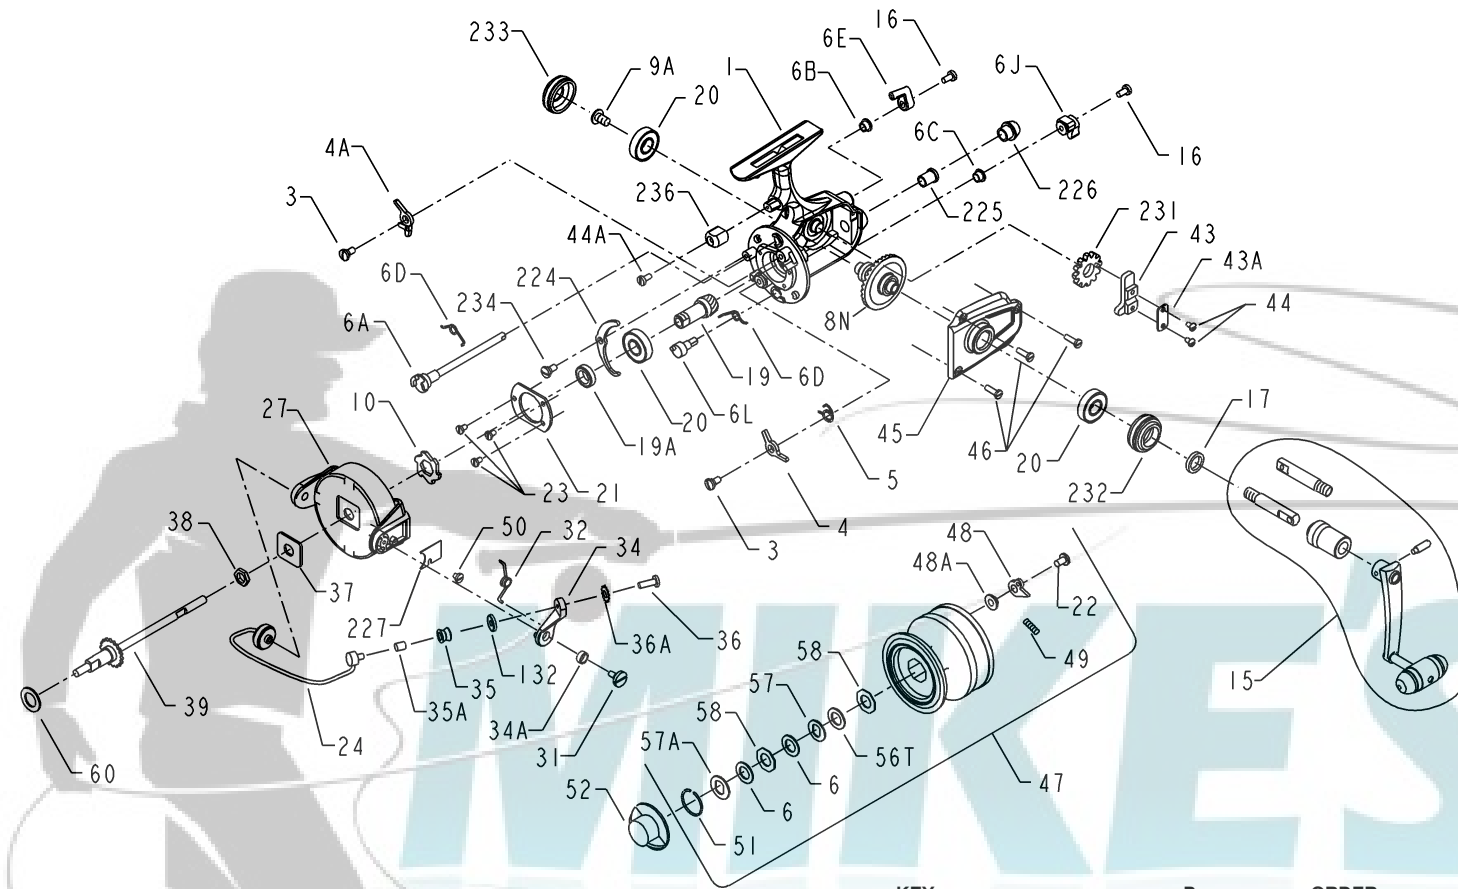

PENN PARTS LIST FOR MODELS 750SS AND 850SS

NOT ALL PARTS ARE AVAILABLE

KEY NO.	DESCRIPTION	Penn STYLE NO.	ORDER PART NO.
1	Housing	001 7500	1180550
*1	*Housing	*001 8500	*1180552
3	Dog Screw(2 req)	003 750	1180736
4	Dog	004 750	1180787
4A	Silent Dog	004A750	1180801
5	Click Dog Spring	005 704	1180877
6	Drag Washer(2 req)	006 060	1180906
6A	Upper Eccentric	006A750	1180959
6B	Upper Eccentric Liner	006B750	1180967
6C	Silent Eccentric Screw	006B700Z	1180965
6D	Eccentric Spring(2 req)	006D710	1180977
6E	Anti-Reverse Lever	006E750	1180987
6J	Silent Dog Lever	006J750	1180996
6L	Silent Eccentric	006L750	1180998
7*	*Pinion Bushing	*007 750	*1181023
8N	Main Gear	008N750	1181136
9A	Standard Drive Screw	009A750	1181171
	*Not Shown		