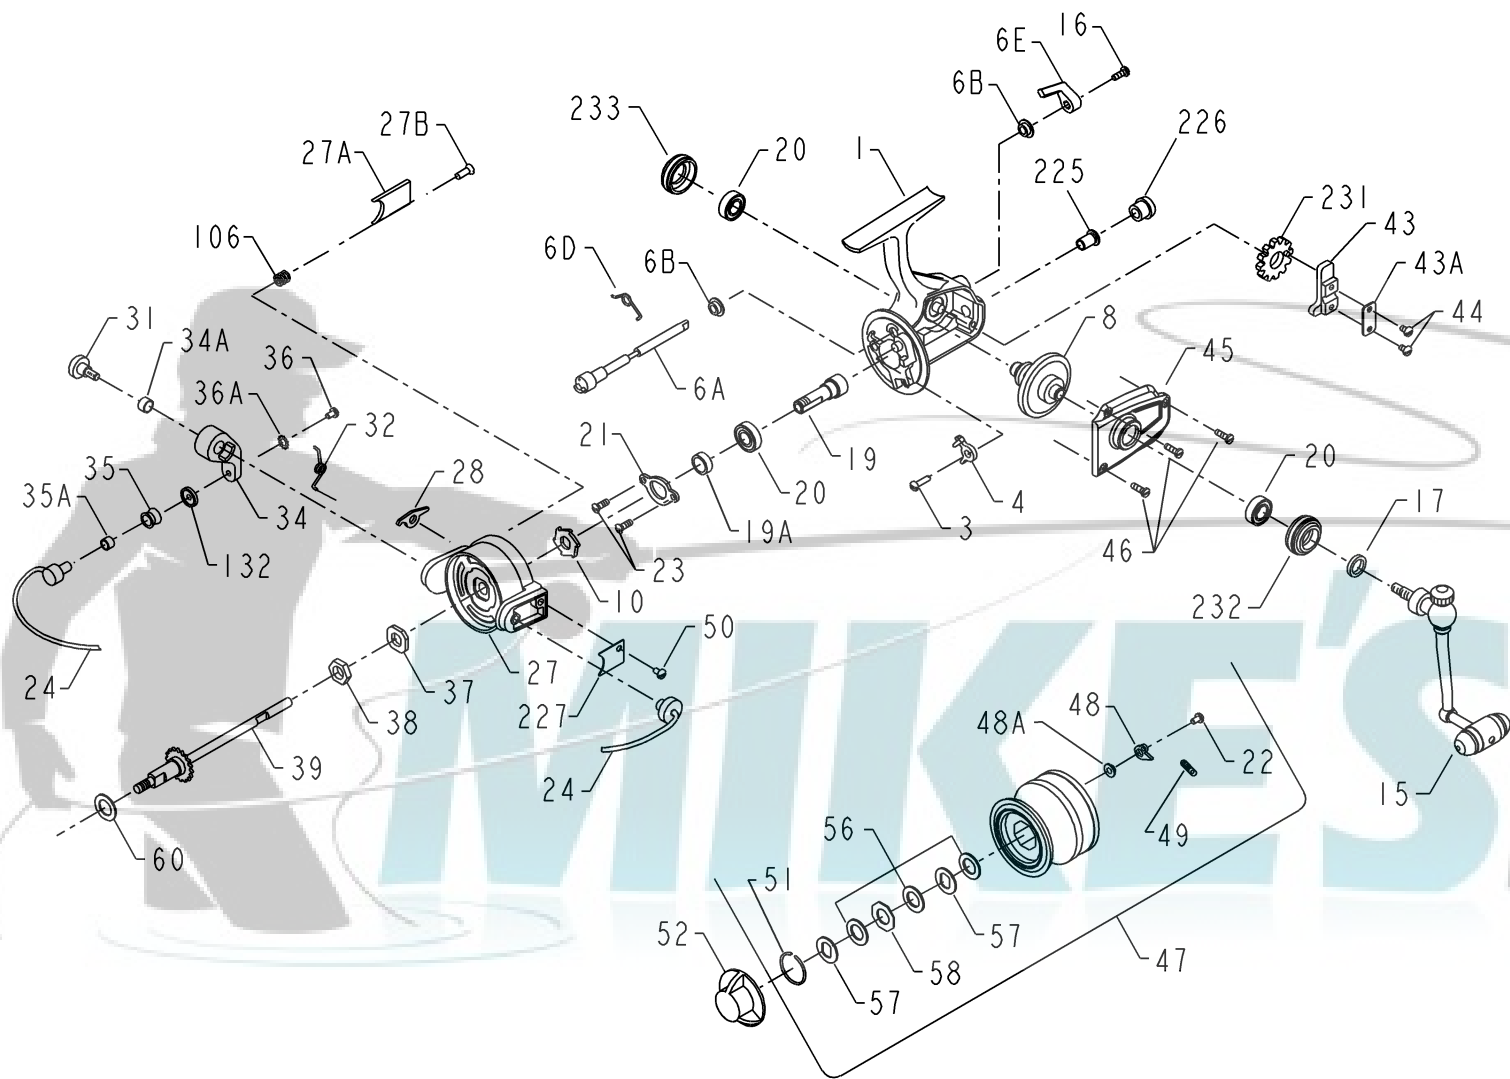

PENN PARTS LIST FOR MODELS 550SS

NOT ALL PARTS ARE AVAILABLE

KEY NO.	DESCRIPTION	Penn STYLE NO.	ORDER PART NO.
1	Housing	001 550	N/A
3	Dog	003 750	1180736
4	Dog	004 550	1180780
6A	Eccentric	006A550	1180951
6B	Eccentric Liner	006B750	1180967
6D	Eccentric Spring	006D710	1180977
6E	Eccentric Lever	006E750	1180987
8	Main Gear	008 450	1181086
10	Ratchet	010 550	1181203
15	Handle Assembly	015 550	N/A
16	Eccentric Screw	016 910	1181585
17	Seal Washer	017 450	N/A
19	Pinion	019 550	1181700
19A	Pinion Spacer	019A550	1181734
20	Ball Bearing	020 722	1181792
21	Bearing Cover	021 550	1181872
22	Spool Click Screw	022 750	1181922
23	Screw (2 req.)	023 750	1181953
24	Bail Wire	024 550	1182044
27	Rotor	027 550	1182261
27A	Bail Trip Cover	027A550	1182325
27B	Rotor End Screw	027B550	N/A
28	Trip Lever	028 550	1182400
31	Bail Arm Screw	031 550	1182671
32	Bail Spring	032 550	1182731
34	Bail Arm	034 550	1182822
34A	Bail Arm Bushing	034A550	1182845
35	Line Roller	035 750	1182942
35A	Line Roller Bushing	035A704	1182962
36	Bail Stud Screw	036 750	1183016
36A	Lock Washer	036A750	1183032
37	Rotor Washer	037 450	1183077
38	Rotor Nut	038 550	1183153
39	Crosswind Shaft	039 550	1183221
43	Crosswind Block	043 550	1183395
43A	Crosswind Block Plate	043A550	1183425
44	Crosswind Block Screw	044 550	1183425
45	Housing Cover	045 550	1183510
46	Cover Screw (3 req.)	046 750	1183576
47	Spool Complete	047 5500	1183648
48	Click Tongue	048 750	1183715
48A	Click Tongue Washer	048A750	1183722
49	Click Tongue Spring	049 710	1183741
50	Bail Spring Cover Screw	050 712	1183766
51	Retaining Ring	051 710	1183796
52	Drag Knob	052 550	1183824
56	Drag Washer	056 710	1183907
57	Metal Slot Washer	057 720	1183940
58	Metal Washer (Octagon)	058 710	1183961
60	Thrust Washer (Teflon®)	060 550	1183999
106	Lever spring	106 060	1184421
132	Roller Washer	132 750	1184595
225	Crosswind Shaft Bushing	225 550	1185004
226	Bushing Cap Cover	226 550	1185015
227	Bail Spring Cover	227 550	1185049
231	Crosswind Gear	231 550	1185086
232	Bearing Cover (Open)	232 650	1185123
233	Bearing Cover (Closed)	233 650	1185123
	N/A = NOT AVAILABLE		