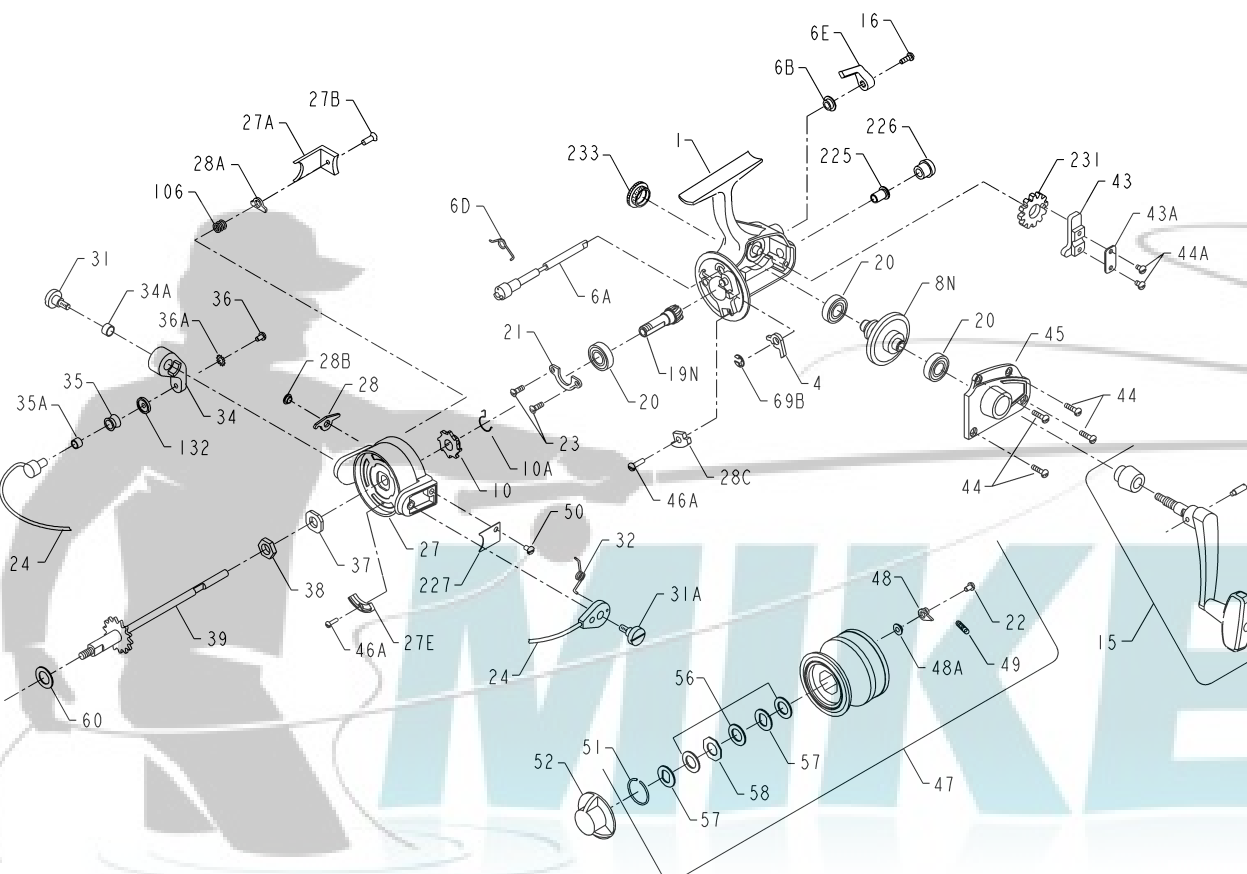

PARTS LIST FOR MODELS 4500SS & 5500SS

REEL ASSEMBLY NOs. 1151133 (4400SS) & 1151138 (5500SS)

| KEY NO. | 4500SS PART NO. | ORDER PART NO. | DESCRIPTION | ORDER PART NO. | 5500SS PART NO. |
|---------|-----------------|----------------|------------------------------|----------------|-----------------|
| **1 | **001P4500 | **1180583 | **Housing | **1180584 | **001P5500 |
| 4 | 004N4400 | 1180804 | Dog | 1180804 | 004N4400 |
| 6A | 006A450 | 1180948 | Eccentric | 1180948 | 006A450 |
| 6B | 006B750 | 1180967 | Eccentric Liner | 1180967 | 006B750 |
| 6D | 006D710 | 1180977 | Eccentric Spring | 1180977 | 006D710 |
| 6E | 006E750 | 1180987 | Eccentric Lever | 1180987 | 006E750 |
| 8N | 008N5500 | 1181134 | Main Gear | 1181134 | 008N5500 |
| 10 | 010N4400 | 1181222 | Ratchet | 1181222 | 010N4400 |
| 10A | 230N5500 | 1185068 | Friction Spring | 1185068 | 230N5500 |
| 15 | 015 550G | 1181481 | Handle Assembly | 1181481 | 015 550G |
| 16 | 016 910 | 1181585 | Eccentric Screw | 1181585 | 016 910 |
| 19N | 019N4500 | 1181750 | Pinion | 1181751 | 019N5500 |
| 20 | 020 722 | 1181792 | Ball Bearing (3 req.) | 1181792 | 020 722 |
| 21 | 021 450 | 1181869 | Bearing Cover | 1181869 | 021 450 |
| 22 | 022 750 | 1181922 | Spool Click Screw | 1181922 | 022 750 |
| 23 | 023 750 | 1181953 | Bearing Cover Screw(2 req.) | 1181953 | 023 750 |
| 24 | 024 450 | 1182037 | Bail Wire | 1182045 | 024 5500 |
| 27 | 027 4500 | 1182241 | Rotor | 1182262 | 027 5500 |
| 27A | 027A450 | 1182322 | Bail Trip Cover | 1182326 | 027A5500 |
| 27B | 027B420 | 1182338 | Rotor End Screw | 1182338 | 027B420 |
| 27E | 027E5500 | 1182345 | Balance Weight | 1182345 | 027E5500 |
| 28 | 028 450 | 1182395 | Trip Lever | 1182401 | 028 5500 |
| 28A | 028A440 | 1182426 | Cam Lever | 1182426 | 028A440 |
| 28B | 028B5500 | 1182442 | Trip Lever Bushing | 1182442 | 028B5500 |
| 28C | 028C440 | 1182451 | Trip Cam | 1182451 | 028C440 |
| 31 | 031 550 | 1182671 | Bail Arm Screw | 1182671 | 031 550 |
| 31A | 031A450 | 1182688 | Bail Cam Screw | 1182688 | 031A450 |
| 32 | 032 440 | 1182726 | Bail Spring | 1182726 | 032 440 |
| 34 | 034 450 | 1182819 | Bail Arm | 1182819 | 034 450 |
| 34A | 034A550 | 1182845 | Bail Arm Bushing | 1182845 | 034A550 |
| 35 | 035 704 | 1182937 | Line Roller | 1182937 | 035 704 |
| 35A | 035A704 | 1182962 | Line Roller Bushing | 1182962 | 035A704 |
| 36 | 036 750 | 1183016 | Bail Stud Screw | 1183016 | 036 750 |
| 36A | 036A750 | 1183032 | Lock Washer | 1183032 | 036A750 |
| 37 | 037 450 | 1183077 | Rotor Washer | 1183077 | 037 450 |
| 38 | 038 550 | 1183153 | Rotor Nut | 1183153 | 038 550 |
| 39 | 039N4500 | 1183257 | Spool Shaft | 1183258 | 039N5500 |
| 43 | 043N5500 | 1183430 | Crosswind Block | 1183430 | 043N5500 |
| 43A | 043A550 | 1183425 | Crosswind Block Plate | 1183425 | 043A550 |
| 44 | 044 704 | 1183458 | Cover Screw (4 req.) | 1183458 | 044 704 |
| 44A | 022 750 | 1181922 | Crosswind Block Screw(2 req) | 1181922 | 022 750 |
| 45 | 045 5500 | 1183511 | Housing Cover | 1183511 | 045 5500 |
| 46A | 046A704 | 1183586 | Screw (2 req.) | 1183586 | 046A704 |
| 47 | 047 4500 | 1183640 | Spool Assembly | 1183648 | 047 5500 |
| 48 | 048 450 | 1183409 | Click Tongue | 1183415 | 048 750 |
| 48A | 048A750 | 1183722 | Click Tongue Washer | 1183722 | 048A750 |
| 49 | 049 710 | 1183741 | Click Tongue Spring | 1183741 | 049 710 |
| 50 | 050 712 | 1183766 | Bail Spring Cover Screw | 1183766 | 050 712 |
| 51 | 051 710 | 1183796 | Retaining Ring | 1183796 | 051 710 |
| 52 | 052 550 | 1183824 | Drag Knob | 1183824 | 052 550 |
| 56 | 056 710 | 1183907 | Drag Washer-HT100 (3 req.) | 1183907 | 056 710 |
| 57 | 057 710 | 1183938 | Metal Keyed Washer (2 req.) | 1183938 | 057 710 |
| 58 | 058 710 | 1183961 | Metal Slot (Octagon) | 1183961 | 058 710 |
| 60 | 060 450 | 1183995 | Thrust Washer | 1183999 | 060 550 |
| 69B | 069B4400 | 1184128 | Dog Retaining Ring | 1184128 | 069B4400 |
| 106 | 106 5500 | 1184432 | Lever Spring | 1184432 | 106 5500 |
| 132 | 132 450 | 1184586 | Roller Washer | 1184586 | 132 450 |
| 225 | 225 5500 | 1185005 | Crosswind Shaft Bushing | 1185005 | 225 5500 |
| 226 | 226 5500 | 1185016 | Bushing Cap Cover | 1185016 | 226 5500 |
| 227 | 227 440 | 1185045 | Bail Spring Cover | 1185045 | 227 440 |
| **231 | **231N4500 | **1185119 | **Crosswind Gear | **1185120 | **231N5500 |
| 233 | 233 440* | 1185142 | Bearing Cover | 1185142 | 233 440 |
| *300 | *300 5500 | *1185243 | *Optional Power Handle | *1185243 | *300 5500 |