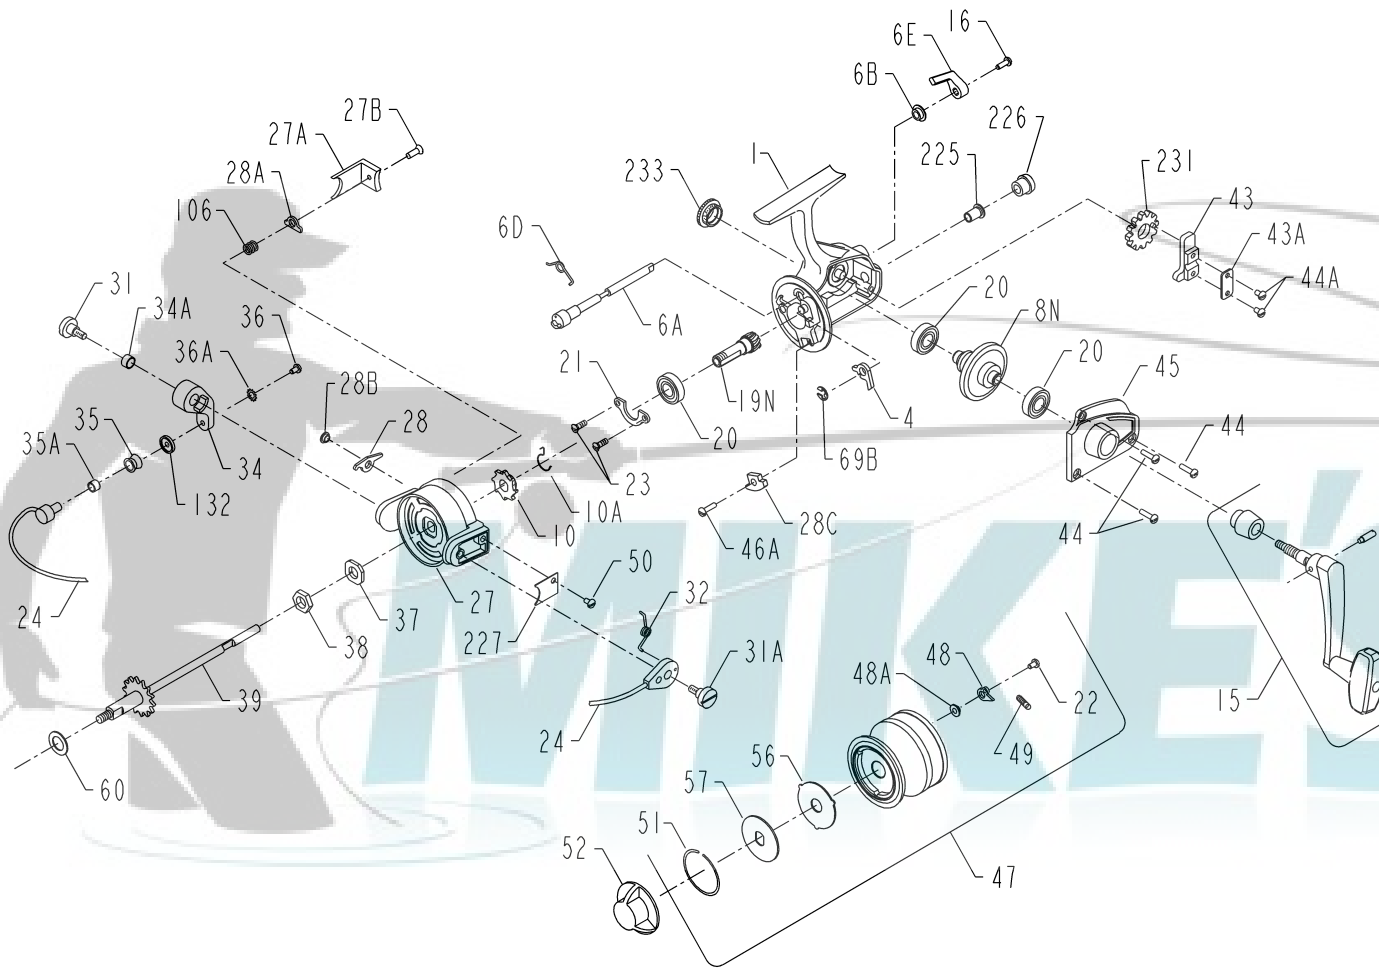

PENN PARTS LIST FOR MODEL 4400SS

REEL ASSEMBLY NO. 1151131

NOT ALL PARTS ARE AVAILABLE

KEY NO.	PENN STYLE NO	ORDER PART NO.	DESCRIPTION
1	001P4400	1180582	Housing
4	004N4400	1180804	Dog
6A	006A440	1180947	Eccentric
6B	006B750	1180967	Eccentric Liner
6D	006D710	1180977	Eccentric Spring
6E	006E750	1180987	Eccentric Lever
8N	008N4400	1181133	Main Gear
10	010N4400	1181222	Ratchet
10A	230N5500	1185068	Anti-Reverse Spring
15	015 440G	1181470	Handle (Complete)
16	016 910	1181585	Eccentric Screw
19N	019N4400	1181749	Pinion
20	020 722	1181792	Ball Bearing (3 req)
21	021 450	1181869	Bearing Cover
22	022 750	1181922	Spool Click Screw
23	023 750	1181953	Bearing Cover Screw (2 req)
24	024 440	1182035	Bail Wire
27	027 4400	1182239	Rotor
27A	027A440	1182321	Bail Trip Cover
27B	027B420	1182338	Rotor End Screw
28	028 440	1182394	Trip Lever
28A	028A440	1182426	Cam Lever
28B	028B440	1182441	Trip Lever Bushing
28C	028C440	1182451	Trip Cam
31	031 550	1182671	Bail Arm Screw
31A	031A450	1182688	Trip Arm Screw
32	032 440	1182726	Bail Spring
34	034 450	1182819	Bail Arm
34A	034A550	1182845	Bail Arm Bushing
35	035 704	1182937	Line Roller
35A	035A704	1182962	Line Roller Bushing
36	036 750	1183016	Bail Stud Screw
36A	036A750	1183032	Lock Washer
37	037 450	1183077	Rotor Washer
38	038 550	1183153	Rotor Nut
39	039 440	1183215	Spool Shaft
43	043 440	1183391	Crosswind Block
43A	043A440	1183423	Crosswind Block Plate
44	044 704	1183458	Cover Screw (3 req)
44A	044 4400	1183452	Crosswind Block Screw (2 req)
45	045 4400	1183503	Housing Cover
46A	046A704	1183586	Screw (1 req)
47	047 4400	1183639	Spool (Complete)
48	048 450	1183709	Click Tongue
48A	048A750	1183722	Click Tongue Washer
49	049 710	1183741	Click Tongue Spring
50	050 712	1183766	Bail Spring Cover Screw
51	051 440	1183792	Retaining Ring
52	052 440	1183818	Drag Knob
56	056 440	1183906	Drag Washer-HT100
57	057 440	1183932	Metal Keyed Washer
60	060 450	1183995	Thrust Washer (Teflon)
69B	069B4400	1184128	Retaining Ring
106	106 5500	1184432	Rotor End Spring
132	132 450	1184586	Roller Washer
225	225 440	1185003	Crosswind Shaft Bushing
226	226 450	1185012	Bushing Cap Screw
227	227 440	1185045	Bail Spring Cover
231	231 440	1185080	Crosswind Gear
233	233 440	1185142	Bearing Cover