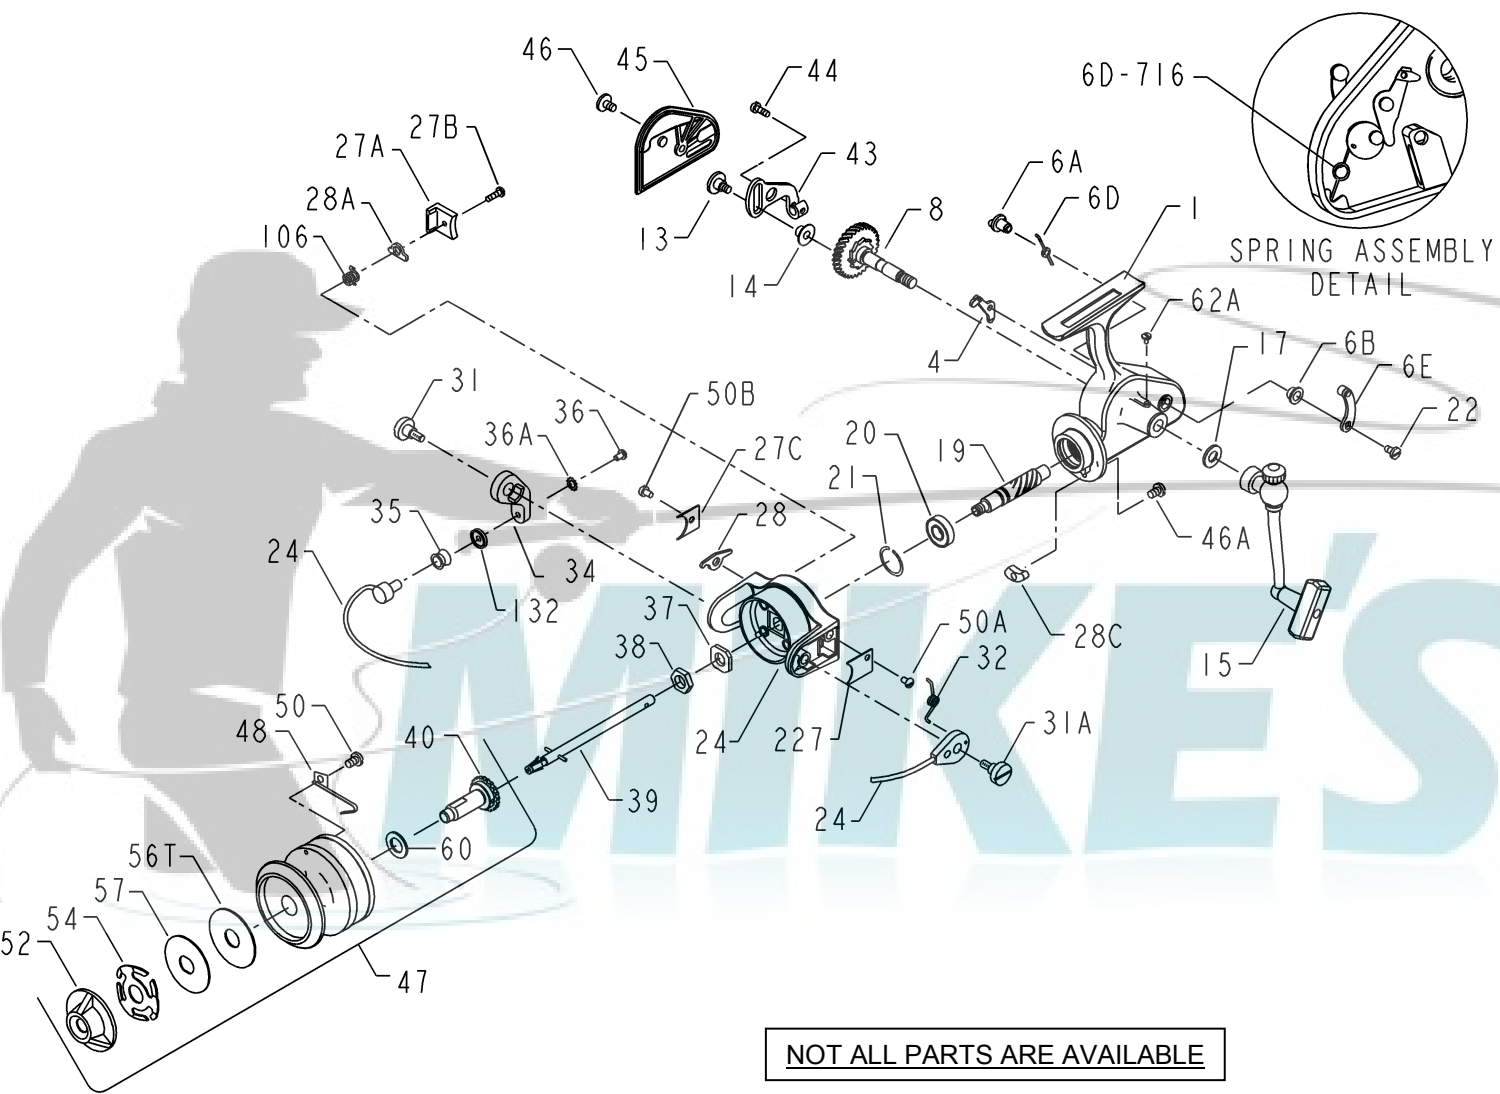

PENN PARTS LIST FOR MODELS 420SS AND 430SS

NOT ALL PARTS ARE AVAILABLE

KEY NO.	Penn STYLE NO.	ORDER PART NO.	DESCRIPTION
1	001 420	1180505	Housing (420)
1	001 430	1180508	Housing (430)
4	004 420	1180776	Dog
6A	006A716	1180957	Eccentric
6B	006B700Z	1180965	Eccentric Liner
6D	006D716	1180978	Eccentric Spring
6E	006E716	1180986	Eccentric Lever
7	007 716	1181022	Pinion Bushing
8	008 420	1181081	Main Gear Shaft
13	013 716	1181355	Crosswind Screw
14	014 716	1181410	Crosswind Roller
15	015 716Z	N/A	Handle Asm (420)
15	015 714Z	N/A	Handle Asm (430)
17	017 716	1181602	Handle Washer
19	019 716	1181711	Pinion Gear
20	020 722	1181792	Ball Bearing
21	021 722	1181879	Bearing Retainer
22	022 109	1181912	Eccentric Screw
24	024 420	1182032	Bail Wire (420)
24	024 430	1186576	Bail Wire (430)
27	027 420	1182235	Rotor Cup
27A	027A420	1182318	Bail Trip Cover
27B	027B420	1182338	Cover Screw
27C	027C420	N/A	Trip Lever Cover
28	028 420	1182393	Trip Lever
28A	028A450	1182427	Cam Lever
28C	028C420	1182449	Trip Cam
31	031 420	1182668	Bail Arm Screw
31A	031A420	1182687	Bail Cam Screw
32	032 420	1182725	Bail Spring
34	034 420	1182818	Bail Arm
35	035 420	1182926	Liner Roller
36	036 420	1183006	Bail Stud Screw
36A	036A750	1183032	Lock Washer
37	037 420	1183076	Rotor Washer
38	038 720	1183158	Rotor Cup Nut
39	039 420	1183214	Spool Shaft Asm
40	040 716	1183283	Spool Sleeve Asm
43	043 716	1183403	Crosswind Arm
44	044 716	1183460	Screw
45	045 420	1183501	Housing Cover
46	046 716	1183574	Cover Screw
46A	046A704	1183586	Plate Screw
47	047 420	1183631	Spool Asm (420)
47	047 430	1183634	Spool Asm (430)
48	048 420	1183706	Click Spring (420)
48	048 430	1183707	Click Spring (430)
50	050 420	1183764	Spring Screw
50A	050 712	1183766	Cover Screw
50B	050 716	1183767	Cover Screw
52	052 716	1183835	Drag Knob (420)
52	052 714	1183834	Drag Knob (430)
54	054 716	1183764	Drag Spring (420)
54	054 714	1183863	Drag Spring (430)
56T	056T716	1183921	Drag Washer (420)
56T	056T714	1183920	Drag Washer (430)
57	057 716	1183939	Keyed Washer (420)
57	057 430	1183931	Keyed Washer (430)
60	060 716	1184006	Drag Washer
62A	062A716	1184034	Oiler Screw
106	106 450	1184431	Lever Spring
132	132 420	1184585	Roller Washer
227	227 420	1185043	Bail Spring Cover
		N/A	NOT AVAILABLE