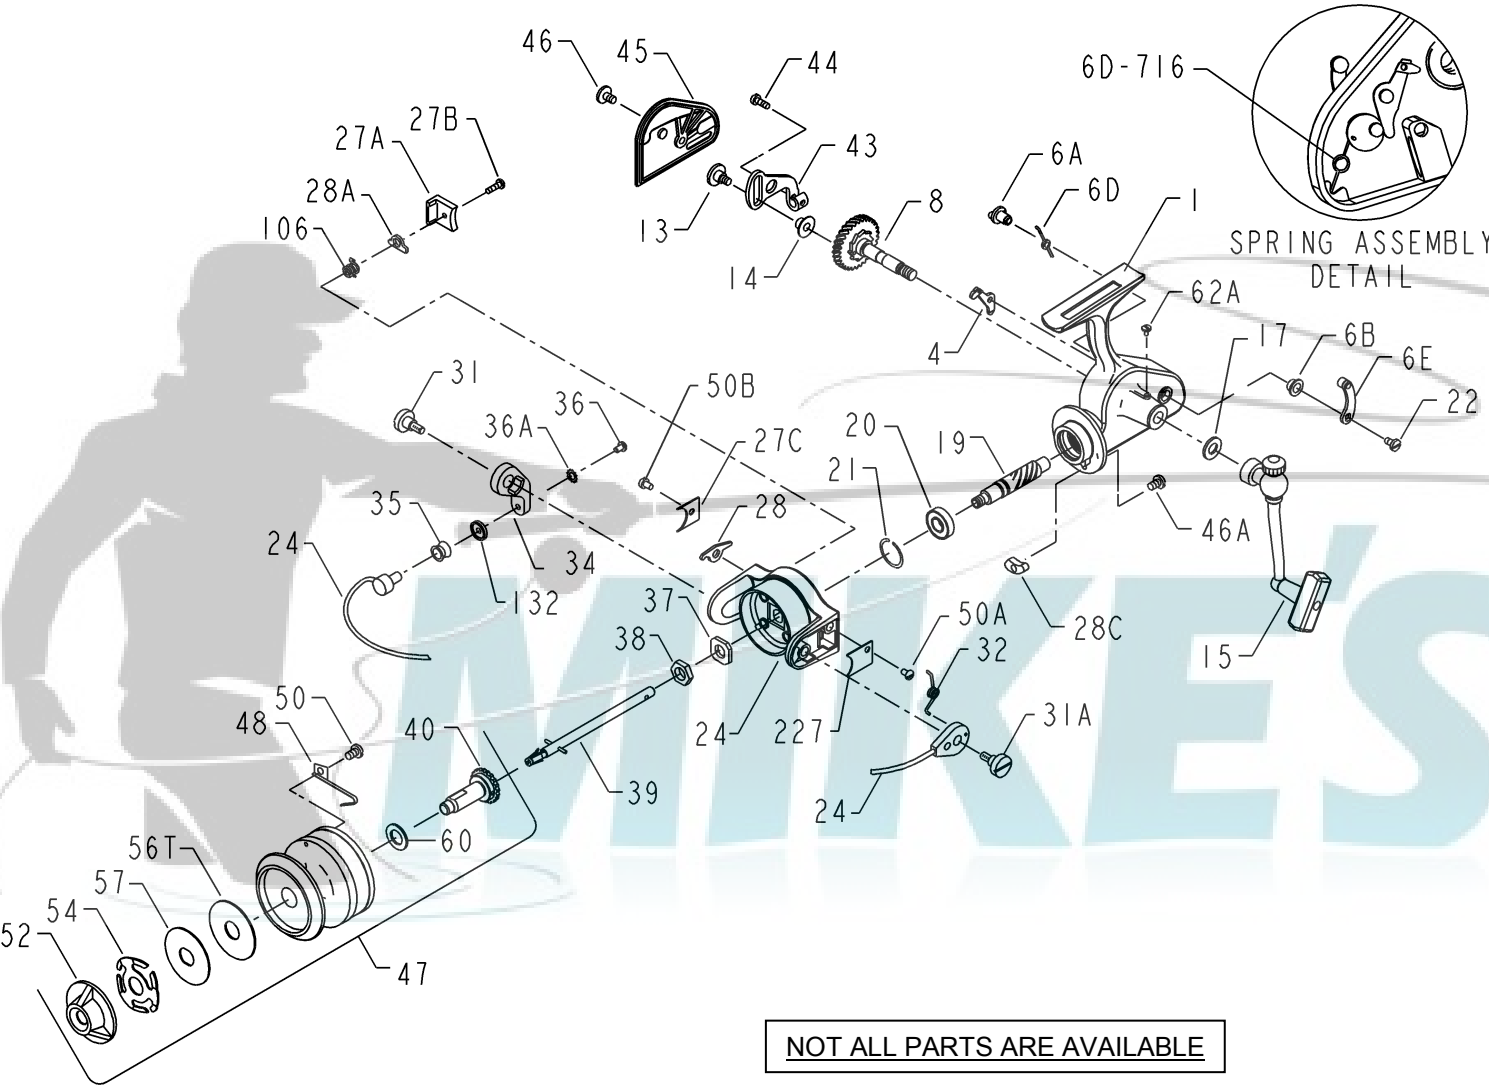

PENN PARTS LIST FOR MODELS 420SS AND 430SS

NOT ALL PARTS ARE AVAILABLE

KEY NO.	Penn STYLE NO.	ORDER PART NO.	DESCRIPTION
1	001 420	1180505	Housing (420)
1	001 430	1180508	Housing (430)
4	004 420	1180776	Dog
6A	006A716	1180957	Eccentric
6B	006B700Z	1180965	Eccentric Liner
6D	006D716	1180978	Eccentric Spring
6E	006E716	1180986	Eccentric Lever
7	007 716	1181022	Pinion Bushing
8	008 420	1181081	Main Gear Shaft
13	013 716	1181355	Crosswind Screw
14	014 716	1181410	Crosswind Roller
15	015 716Z	N/A	Handle Asm (420)
15	015 714Z	N/A	Handle Asm (430)
17	017 716	1181602	Handle Washer
19	019 716	1181711	Pinion Gear
20	020 722	1181792	Ball Bearing
21	021 722	1181879	Bearing Retainer
22	022 109	1181912	Eccentric Screw
24	024 420	1182032	Bail Wire (420)
24	024 430	1186576	Bail Wire (430)
27	027 420	1182235	Rotor Cup
27A	027A420	1182318	Bail Trip Cover
27B	027B420	1182338	Cover Screw
27C	027C420	N/A	Trip Lever Cover
28	028 420	1182393	Trip Lever
28A	028A450	1182427	Cam Lever
28C	028C420	1182449	Trip Cam
31	031 420	1182668	Bail Arm Screw
31A	031A420	1182687	Bail Cam Screw
32	032 420	1182725	Bail Spring
34	034 420	1182818	Bail Arm
35	035 420	1182926	Liner Roller
36	036 420	1183006	Bail Stud Screw
36A	036A750	1183032	Lock Washer
37	037 420	1183076	Rotor Washer
38	038 720	1183158	Rotor Cup Nut
39	039 420	1183214	Spool Shaft Asm
40	040 716	1183283	Spool Sleeve Asm
43	043 716	1183403	Crosswind Arm
44	044 716	1183460	Screw
45	045 420	1183501	Housing Cover
46	046 716	1183574	Cover Screw
46A	046A704	1183586	Plate Screw
47	047 420	1183631	Spool Asm (420)
47	047 430	1183634	Spool Asm (430)
48	048 420	1183706	Click Spring (420)
48	048 430	1183707	Click Spring (430)
50	050 420	1183764	Spring Screw
50A	050 712	1183766	Cover Screw
50B	050 716	1183767	Cover Screw
52	052 716	1183835	Drag Knob (420)
52	052 714	1183834	Drag Knob (430)
54	054 716	1183764	Drag Spring (420)
54	054 714	1183863	Drag Spring (430)
56T	056T716	1183921	Drag Washer (420)
56T	056T714	1183920	Drag Washer (430)
57	057 716	1183939	Keyed Washer (420)
57	057 430	1183931	Keyed Washer (430)
60	060 716	1184006	Drag Washer
62A	062A716	1184034	Oiler Screw
106	106 450	1184431	Lever Spring
132	132 420	1184585	Roller Washer
227	227 420	1185043	Bail Spring Cover
		N/A	NOT AVAILABLE