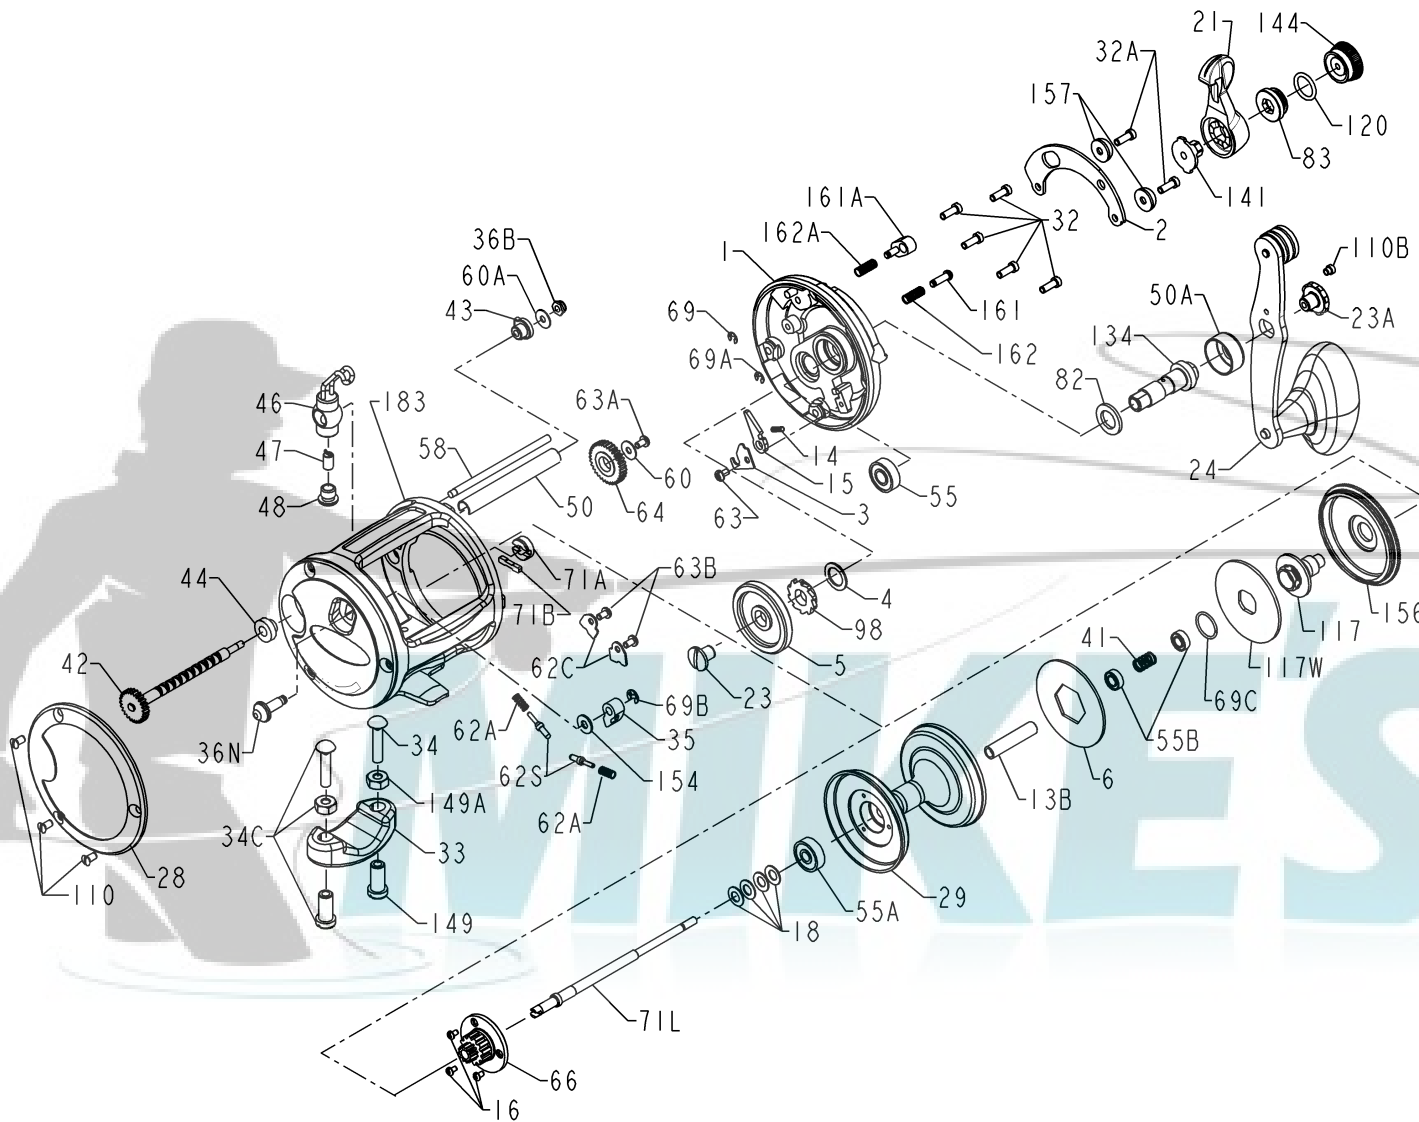

PARTS LIST FOR MODEL 320LD

<u>KEY NO.</u>	<u>PART NO.</u>	<u>DESCRIPTION</u>
16	016 975LD	Spool Gear Screw (3 req.)
18	018 975LD	Clutch Disc Spring (4 req.)
21	021 320LD	Drag Cam Lever
23	023 006CH	Gear Mounting Screw
23A	023 114	Handle Screw
24	024S225	Handle Assembly
28	028 320GT2	Left Side Ring
29	029L320LD	Spool
32	039 004CH	R.S. Plate Screw (5 req.)
32A	039 004CH	Spacer Quadrant Screw (2 req.)
33	033 113	Rod Clamp
*	*033R200	*Ringed Rod Clamp (Optional)
34	034 045	Clamp Screw Only (2 req.)
34C	034C045	Clamp Screw Kit
35	035 310N	Click Tongue
36N	036N320LD	Click Button
36B	036 700	Worm Shaft Nut
41	041 225	Bearing Spring
42	042 320N	Worm
43	043 330	Right Side Worm Bushing
44	044 330	Left Side Worm Bushing
46	046 320N	Line Guide Carriage
47	047 975	Pawl
48	048 330N	Pawl Cover Screw
50	050N320	Worm Shield
50A	050 025	Cover Gear Stud
55	055 006	R.S. Plate Ball Bearing
55A	055 320LD	L.S. Spool Bearing
55B	055 965	Spool Bearing (2 req.)
58	058 320	Line Guide Post
60	060 320	Idler Gear Washer
60A	060 320	Worm Bearing Washer
62A	062A310	Click Spring (2 req.)
62C	062C321LH	Click Spring Cover (2 req.)
62S	062S310	Click Pin (2 req.)
63	063 500S	Dog Bridge Screw
63A	063 500S	Idler Gear Screw
63B	063 500S	Click Spring Screw (2 req.)
64	064 320	Idler Gear
66	066 320LD	Spool Gear
69	069B050	Strike Button Retaining Ring
69A	069B050	Free Spool Button Retaining Ring
69B	069B600	Click Tongue Retaining Ring
69C	069C320LD	Retaining Ring
71A	071A320LD	Bushing
71B	071B320LD	Key
71L	071L320LD	Spindle Spool
82	082 025	Handle Shim
83	083 225	Preset Collar
98	098 330LD	Main Gear Ratchet
110	110 050	L.S. Ring Screw (3 req.)
110B	110 060	Handle Lock Screw
117	117 320LD	Pinion Drive Plate
117W	117W320LD	Drive Plate Washer
120	120 113H	O-Ring
134	134 025	Gear Stud
141	141 225	Cam Follower
144	144 320LD	Preset Knob
149	149 045	Clamp Nut Only (2 req.)
149A	149 200	Hex Nut Only (2 req.)
154	154 117	Shim
156	156 320LD	Drag Cover
157	157 320LD	Quadrant Spacer (2 req.)
161	161 320LD	Free Spool Button
161A	161 040	Strike Button
162	162 050	Free Spool Button Spring
162A	162 050	Strike Button Spring
183	183 320LD	Frame

<u>KEY NO.</u>	<u>PART NO.</u>	<u>DESCRIPTION</u>
1	001 320LD	Right Side Plate
2	002 320LD	Quadrant Ring
3	003 320LD	Dog Bridge
4	004 025	Gear Stud Washer
5	005 320LD	Main Gear
6	006 320LD	Drag Washer HT-100
13B	013B320LD	Spool Sleeve
14	014 99	Dog Spring
15	015N025	Dog

* Not Shown