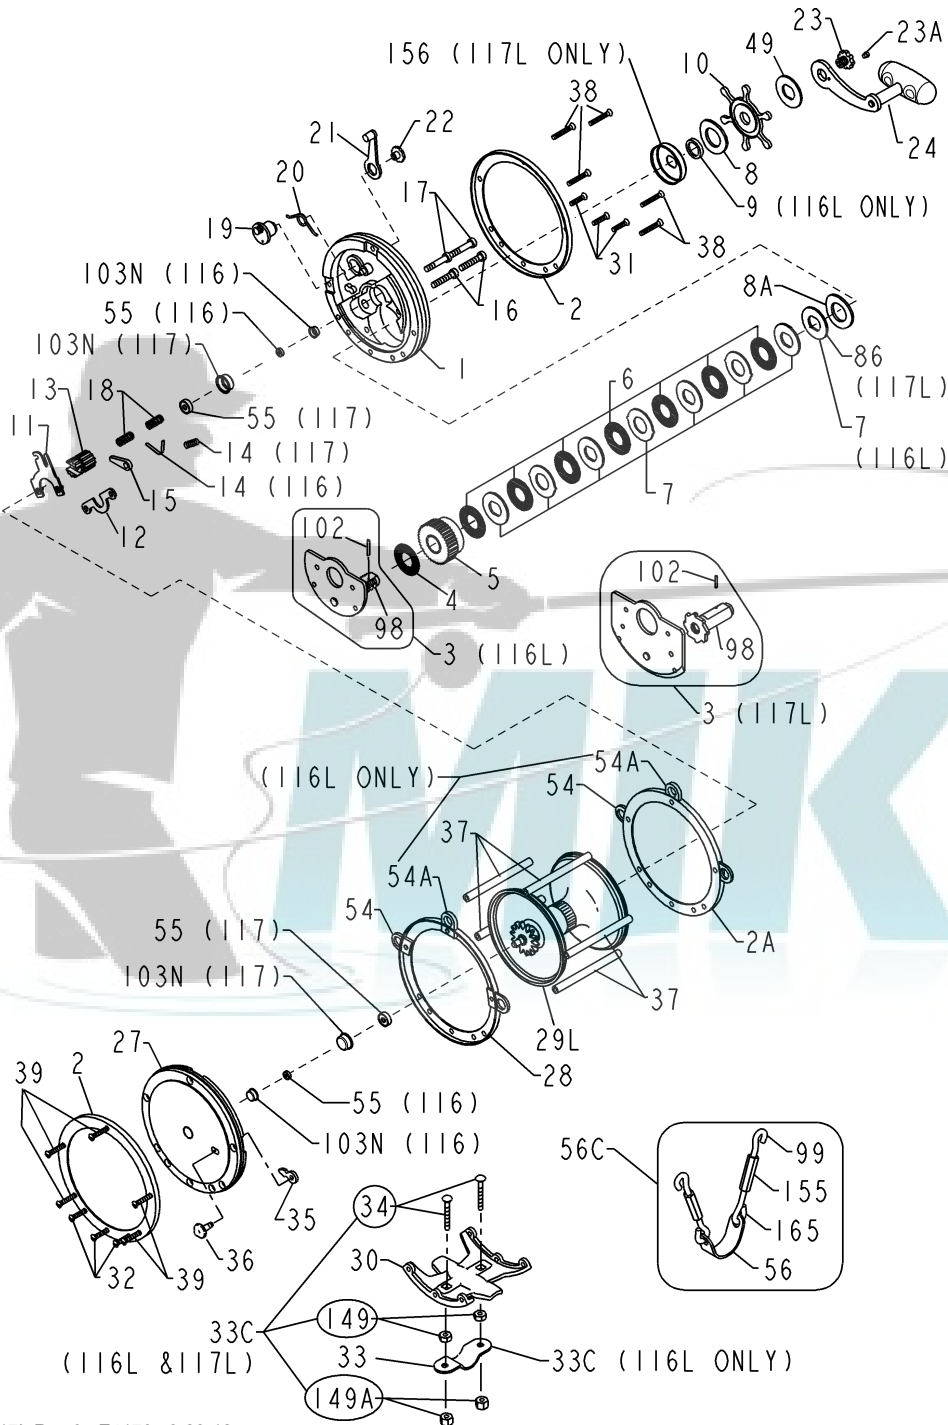

PARTS LIST FOR MODELS 116L and 117L
REEL ASSEMBLY NOS. 1151086 (116L) and 1151087 (117L)
MODEL SHOWN IS 116L EXCEPT WHERE NOTED

KEY NO.	116L PENN STYLE NO.	116L ORDER PART NO.	117L PENN STYLE NO.	117L ORDER PART NO.	DESCRIPTION
1	001 116	1180459	001 117	1180462	Right Side Plate
2	002 116o (2 req)	1180624	002 117o (2 req)	1180626	Outer Right Side Ring
2A	002 116i	1180623	002 117i	1180625	Inner Right Side Ring
3	003 116	1180710	003 117	1180712	Bridge w/Sleeve
4	004 116	1180767	004 116	1180767	Fiber Washer
5	005 116	1180850	005 117	1180852	Main Gear
6	006 116 (7 req)	1180912	006 117 (7 req)	1180913	Drag Washer
7	007C116	1181045	007C117	1181046	Drag Washer Set
8	008 116	1181069	008 117	1181070	Tension Spring Washer
8A	N/A	N/A	008 116	1181069	Tension Spring Washer
9	009 116	1181155	N/A	N/A	Spacing Sleeve
10	010 116	1181186	010 117	1181187	Star Drag Wheel
11	011 116	1181236	011 116	1181236	Eccentric Jack
12	012 116	1181263	012 116	1181263	Pinion Yoke
13	013 116	1181325	013 117	1181327	Pinion
14	014 116	1181397	014 117	1181398	Dog Spring
15	015 116	1181440	015 117	1181441	Dog
16	016 114 (2 req)	1181572	016 114 (2 req)	1181572	Lower Bridge Screw
17	017 114 (2 req)	1181596	017 114 (2 req)	1181596	Upper Bridge Screw
18	018 114 (2 req)	1181618	018 114 (2 req)	1181618	Clutch Spring
19	019 115	1181665	019 115	1181665	Eccentric
20	020 114	1181766	020 114	1181766	Eccentric Spring
21	021 116	1181846	021 117	1181847	Eccentric Lever
22	023 060	1181935	023 060	1181935	Eccentric Screw
23	023 116	1181946	023 116	1181946	Handle Screw
23A	110 060	1184437	110 060	1184437	Handle Lock Screw
24	024 116	1182002	024 117	1182003	Handle Assembly
27	027 116	1182199	027 117	1182200	Left Side Plate Sub Assembly (Includes Click Spring)
28	028 116i	1182374	002 117i	1180625	Inner Left Side Ring
29L	029L116	1182515	029L117	1182516	Spool Assembly
30	030 116	1182624	030 117	1182626	Stand
31	039 012 (3 req)	1183184	039 012 (3 req)	1183184	Right Side Stand Screw
32	032 021 (3 req)	1182713	039 012 (3 req)	1183184	Left Side Stand Screw
33	033 116	1182756	033 117	1182757	Rod Clamp
*	*033 130ST	*1182758	*033R117	*1182731	*Ringed Rod Clamp (Optional)
33C	033C116	1192681	033C117	1191609	Clamp Screws w/Nuts Kit
34	034 130 (2 req)	1182805	034 130 (2 req)	1182805	Clamp Screw
35	035 115	1182916	035 115	1182916	Click Tongue
36	036 115	1182992	036 117	1182993	Click Button
37	037 116 (5 req)	1183070	037 116 (8 req)	1183070	Frame Post
38	039 013 (5 req)	1183185	039 013 (8 req)	1183185	Right Side Post Screw
39	039 012 (5 req)	1183184	039 013 (8 req)	1183185	Left Side Post Screw
49	049 116	1183732	049 116	1183732	Handle Spacer
54	054 114 (2 req)	1183857	054 117 (6 req)	1183859	Harness Lug
54A	054 116 (2 req)	1183858	N/A	N/A	Harness Lug
55	055 116 (2 req)	1183882	055 117 (2 req)	1183883	Ball Bearing
56	056 116	1183901	056 117 (2 req)	1183902	Rod Brace
56C	056C116	1183910	056C117 (2 req)	1183911	Rod Brace Kit
*56P	*056P117	*1183913	*056P117 (2 req)	*1183913	*Rod Brace Pad
86	N/A	N/A	086 117	1184257	Key Washer
98	098 116	1184336	098 117	1184338	Gear Sleeve
99	099 116 (2 req)	1184402	099 116 (4 req)	1184402	Hook Screw L.H. Thread
102	102 117	1192232	102 117	1192232	Gear Sleeve Pin
103N	103N116 (2 req)	1289830	103N117 (2 req)	1277453	Bearing Cup
149	149 116L (2 req)	1184705	149 116L (2 req)	1184705	Clamp Screw Hex Nut (Light)
149A	149 116H (2req)	1184704	149 116H (2req)	1184704	Clamp Hex Nut (Heavy)
*149B	*149A130 (2req)	*1184707	*149A130 (2req)	*1184707	*Washer (33C Clamp Kit)
*154	*154 117 (2req)	*1184721	*154 117 (2req)	*1184721	*Shim (Spool)
155	155 116 (2 req)	1184725	155 116 (4 req)	1184725	Turnbuckle
156	N/A	N/A	156 117	1184744	Drag Cover
165	165 116 (2 req)	1184798	165 116 (4 req)	1184798	Hook Screw R.H. Thread