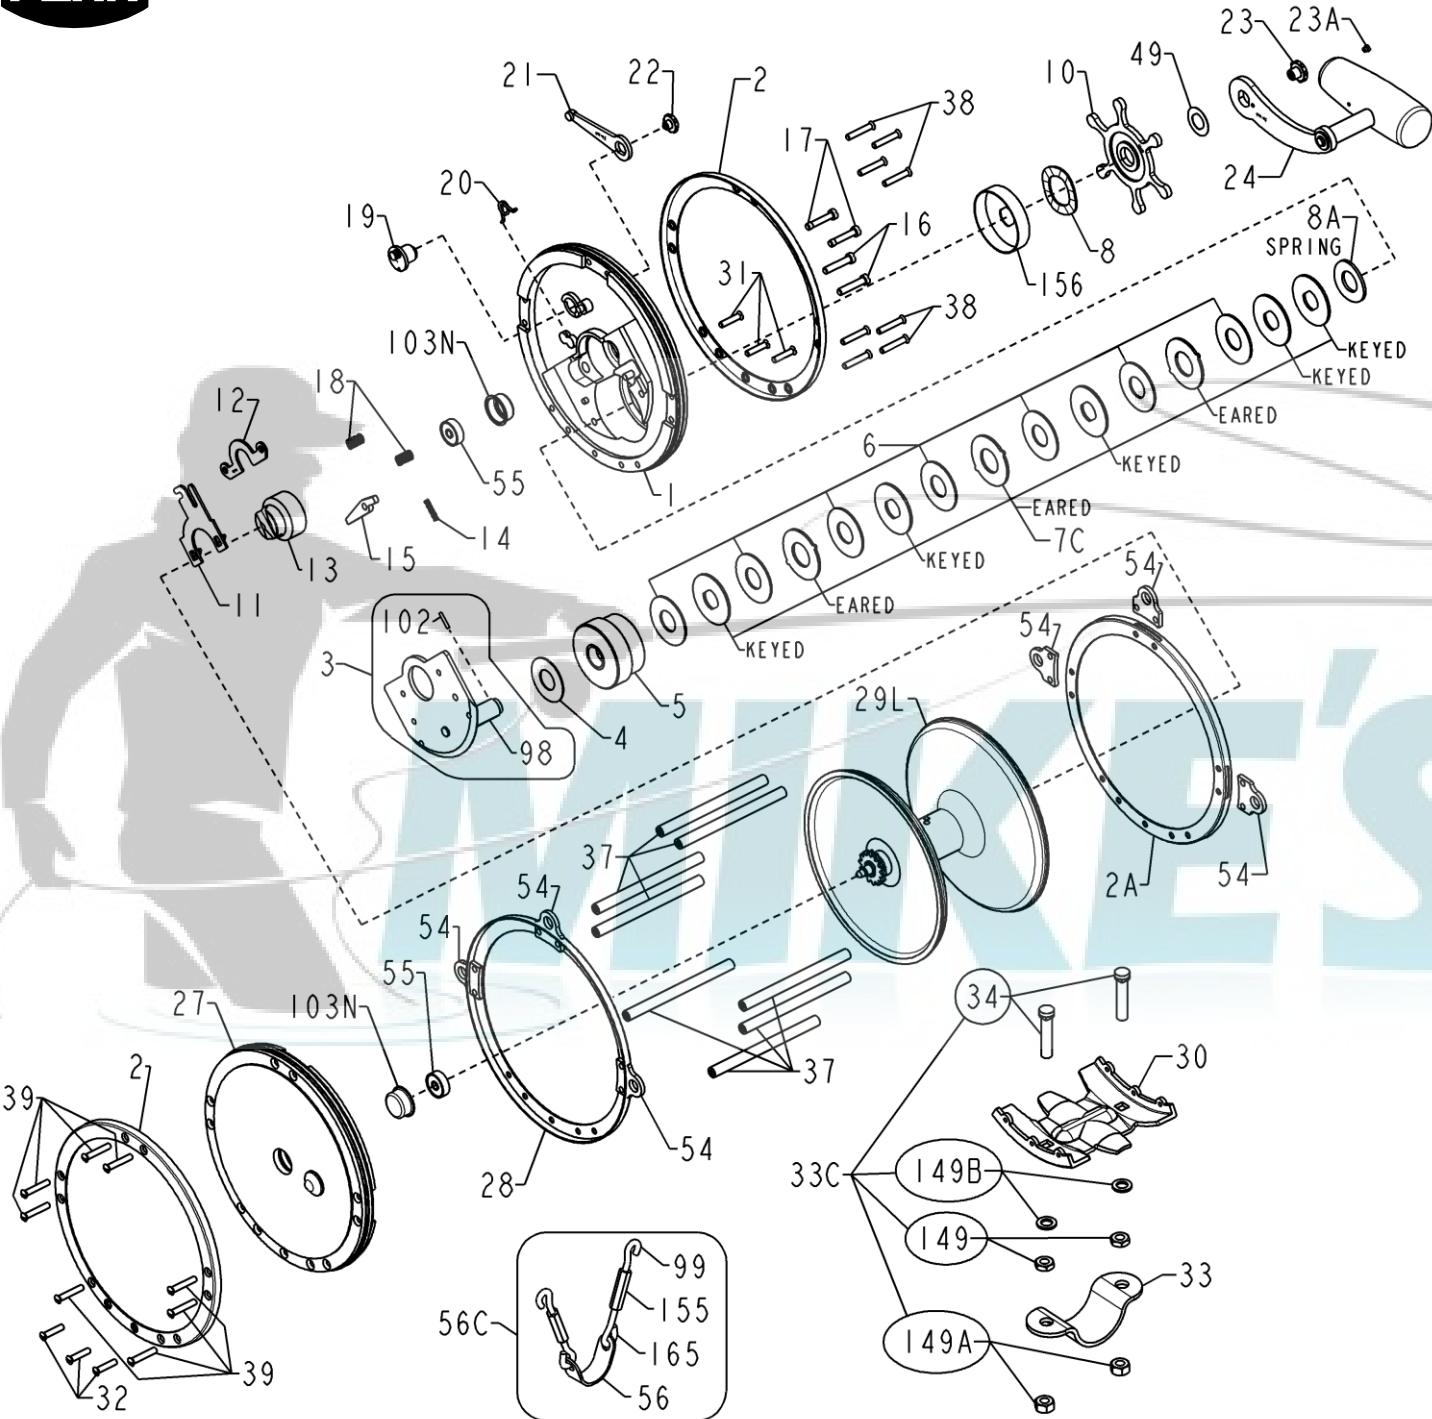

PARTS LIST FOR SENATOR MODEL 117L
REEL ASSEMBLY NO 1151087

KEY NO.	117L PENN STYLE NO.	117L ORDER PART NO.	DESCRIPTION
1	001 117	1180462	Right Side Plate
2	002 117o (2 req)	1180626	Outer Side Ring
2A	002 117i	1180625	Inner Right Side Ring
3	003 117	1180712	Bridge w/Sleeve
4	004 116	1180767	Fiber Washer
5	005 117	1180852	Main Gear
6	006 117 (7 req)	1180913	FiberDrag Washer
7C	007C117	1181046	Metal Drag Washer Set (8 pcs)
8	008 117	1181070	Tension Spring
8A	008 116	1181069	Tension Spring Washer
10	010 117	1181187	Star Drag Wheel
11	011 116	1181236	Eccentric Jack
12	012 116	1181263	Pinion Yoke
13	013 117	1181327	Pinion
14	014 117	1181398	Dog Spring
15	015 117	1181441	Dog
16	016 114 (2 req)	1181572	Lower Bridge Screw
17	017 114 (2 req)	1181596	Upper Bridge Screw
18	018 114 (2 req)	1181618	Clutch Spring
19	019 115	1181665	Eccentric
20	020 114	1181766	Eccentric Spring
21	021 117	1181847	Eccentric Lever
22	023 060	1181935	Eccentric Screw
23	023 116	1181946	Handle Screw
23A	110 060	1184437	Handle Lock Screw
24	024 117	1182003	Handle Assembly
27	027 117	1182200	Left Side Plate Sub Assembly (Includes Click Assembly)
28	002 117i	1180625	Inner Left Side Ring
29L	029L117	1182516	Spool Assembly
30	030 117	1182626	Stand
31	039 012 (3 req)	1183184	Right Side Stand Screw
32	039 012 (3 req)	1183184	Left Side Stand Screw
33	033 117	1182757	Rod Clamp
*	*033R117	*1182781	*Ringed Rod Clamp (Optional)
33C	033C117	1191609	Clamp Screws w/Nuts Kit
34	034 130 (2 req)	1182805	Clamp Screw
37	037 116 (8 req)	1183070	Frame Post
38	039 013 (8 req)	1183185	Right Side Post Screw
39	039 013 (8 req)	1183185	Left Side Post Screw
49	049 116	1183732	Handle Spacer
54	054 117 (6 req)	1183859	Harness Lug
55	055 117 (2 req)	1183883	Ball Bearing
56	056 117 (2 req)	1183902	Rod Brace
56C	056C117 (2 req)	1183911	Rod Brace Kit
*	*056P117 (2 req)	*1183913	*Rod Brace Pad
98	098 117	1184338	Gear Sleeve
99	099 116 (4 req)	1184402	Hook Screw L.H. Thread
102	102 117	1192232	Gear Sleeve Pin
103N	103N117 (2 req)	1277453	Bearing Cup
149	149 116L (2 req)	1184705	Clamp Screw Hex Nut (Light)
149A	149 116H (2req)	1184704	Clamp Hex Nut (Heavy)
149B	149A130 (2req)	1184707	Washer (33C Clamp Kit)
*	*154 117 (as req)	*1184721	* Spool Shim
155	155 116 (4 req)	1184725	Turnbuckle
156	156 117	1184744	Drag Cover
165	165 116 (4 req)	1184798	Hook Screw R.H. Thread
*	Not Shown		