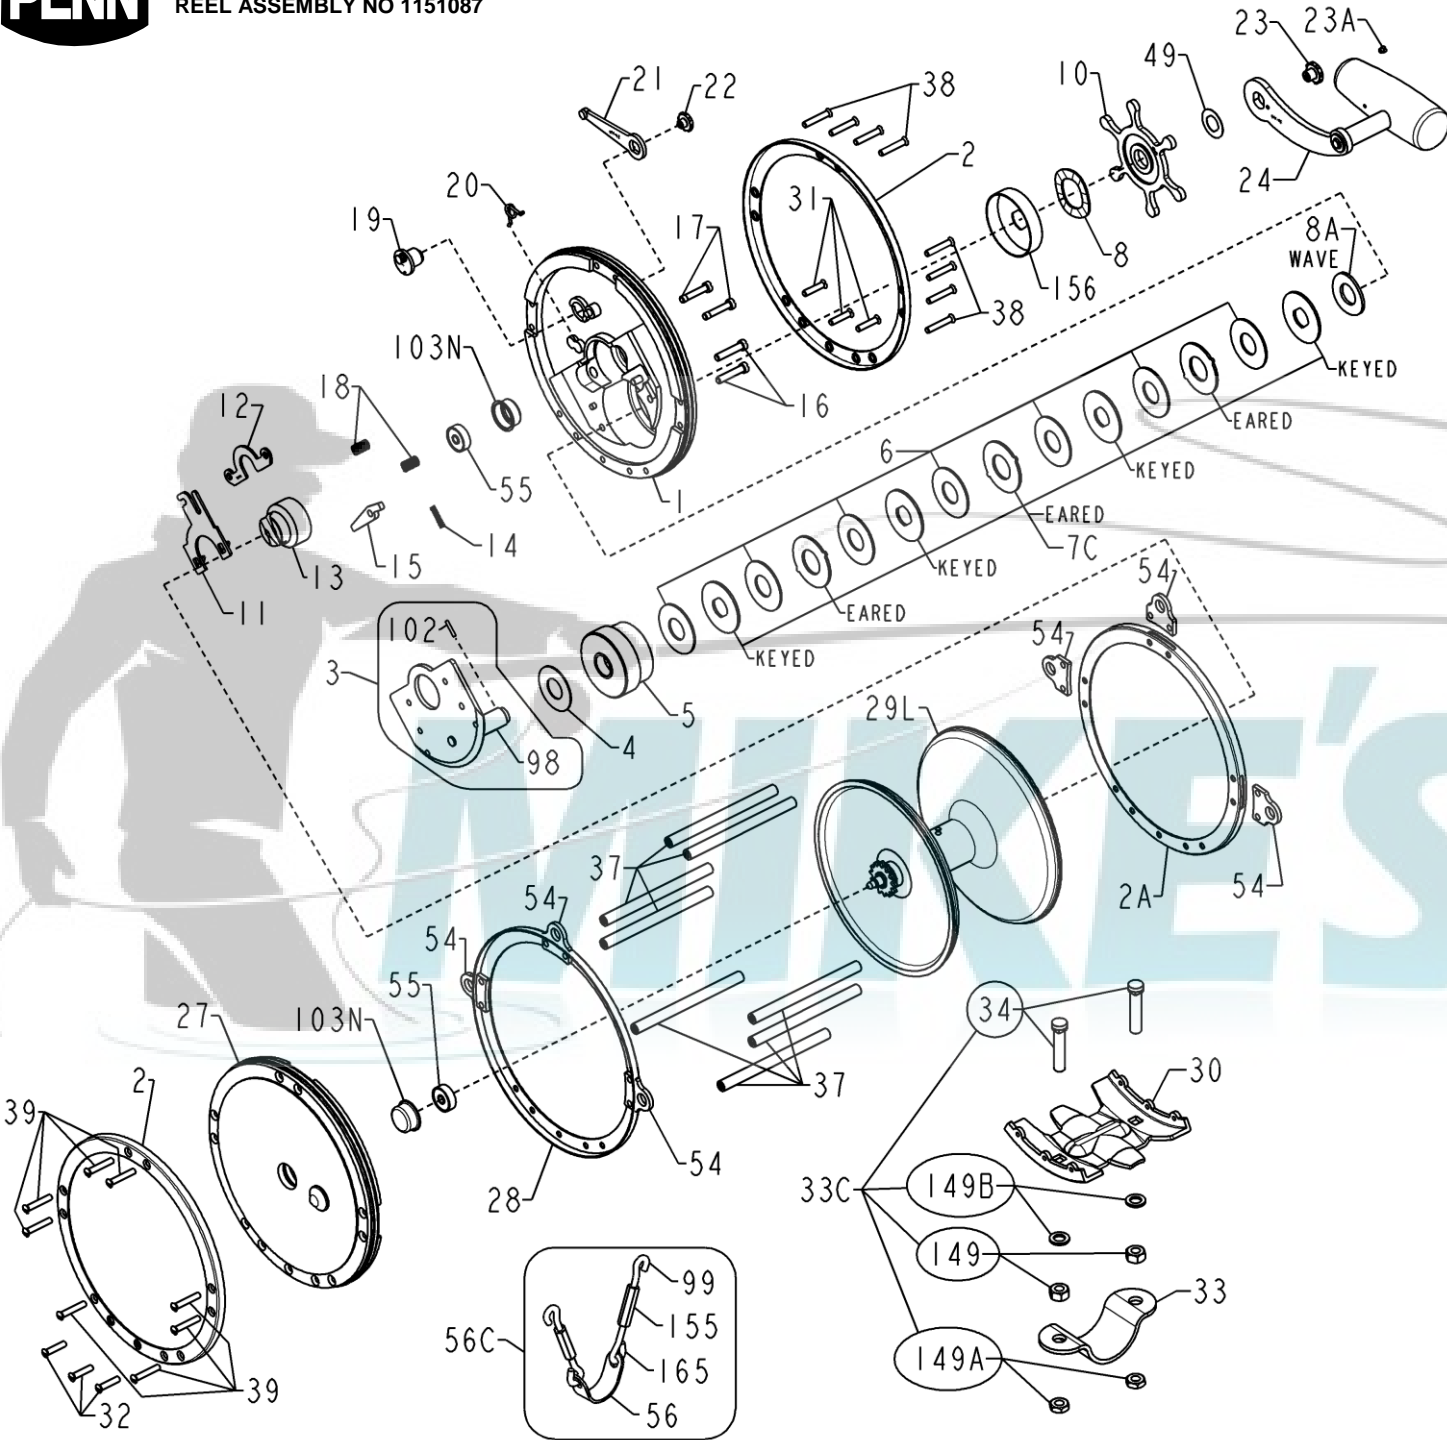

**PARTS LIST FOR MODEL 117L**  
**REEL ASSEMBLY NO 1151087**

KEY NO.	117L PENN STYLE NO.	117L ORDER PART NO.	DESCRIPTION
1	001 117	1180462	Right Side Plate
2	002 117o (2 req)	1180626	Outer Right Side Ring
2A	002 117i	1180625	Inner Right Side Ring
3	003 117	1180712	Bridge w/Sleeve
4	004 116	1180767	Fiber Washer
5	005 117	1180852	Main Gear
6	006 117 (7 req)	1180913	FiberDrag Washer
7C	007C117	1181046	Metal Drag Washer Set (7 pcs)
8	008 117	1181070	Tension Spring Washer
8A	008 116	1181069	Tension Spring Washer
10	010 117	1181187	Star Drag Wheel
11	011 116	1181236	Eccentric Jack
12	012 116	1181263	Pinion Yoke
13	013 117	1181327	Pinion
14	014 117	1181398	Dog Spring
15	015 117	1181441	Dog
16	016 114 (2 req)	1181572	Lower Bridge Screw
17	017 114 (2 req)	1181596	Upper Bridge Screw
18	018 114 (2 req)	1181618	Clutch Spring
19	019 115	1181665	Eccentric
20	020 114	1181766	Eccentric Spring
21	021 117	1181847	Eccentric Lever
22	023 060	1181935	Eccentric Screw
23	023 116	1181946	Handle Screw
23A	110 060	1184437	Handle Lock Screw
24	024 117	1182003	Handle Assembly
27	027 117	1182200	Left Side Plate Sub Assembly (Includes Click Assembly)
28	002 117i	1180625	Inner Left Side Ring
29L	029L117	1182516	Spool Assembly
30	030 117	1182626	Stand
31	039 012 (3 req)	1183184	Right Side Stand Screw
32	039 012 (3 req)	1183184	Left Side Stand Screw
33	033 117	1182757	Rod Clamp
*	*033R117	*1182781	*Ringed Rod Clamp (Optional)
33C	033C117	1191609	Clamp Screws w/Nuts Kit
34	034 130 (2 req)	1182805	Clamp Screw
37	037 116 (8 req)	1183070	Frame Post
38	039 013 (8 req)	1183185	Right Side Post Screw
39	039 013 (8 req)	1183185	Left Side Post Screw
49	049 116	1183732	Handle Spacer
54	054 117 (6 req)	1183859	Harness Lug
55	055 117 (2 req)	1183883	Ball Bearing
56	056 117 (2 req)	1183902	Rod Brace
56C	056C117 (2 req)	1183911	Rod Brace Kit
*	*056P117 (2 req)	*1183913	*Rod Brace Pad
98	098 117	1184338	Gear Sleeve
99	099 116 (4 req)	1184402	Hook Screw L.H. Thread
102	102 117	1192232	Gear Sleeve Pin
103N	103N117 (2 req)	1277453	Bearing Cup
149	149 116L (2 req)	1184705	Clamp Screw Hex Nut (Light)
149A	149 116H (2req)	1184704	Clamp Hex Nut (Heavy)
149B	149A130 (2req)	1184707	Washer (33C Clamp Kit)
*	*154 117 (as req)	*1184721	* Spool Shim
155	155 116 (4 req)	1184725	Turnbuckle
156	156 117	1184744	Drag Cover
165	165 116 (4 req)	1184798	Hook Screw R.H. Thread
*	Not Shown		