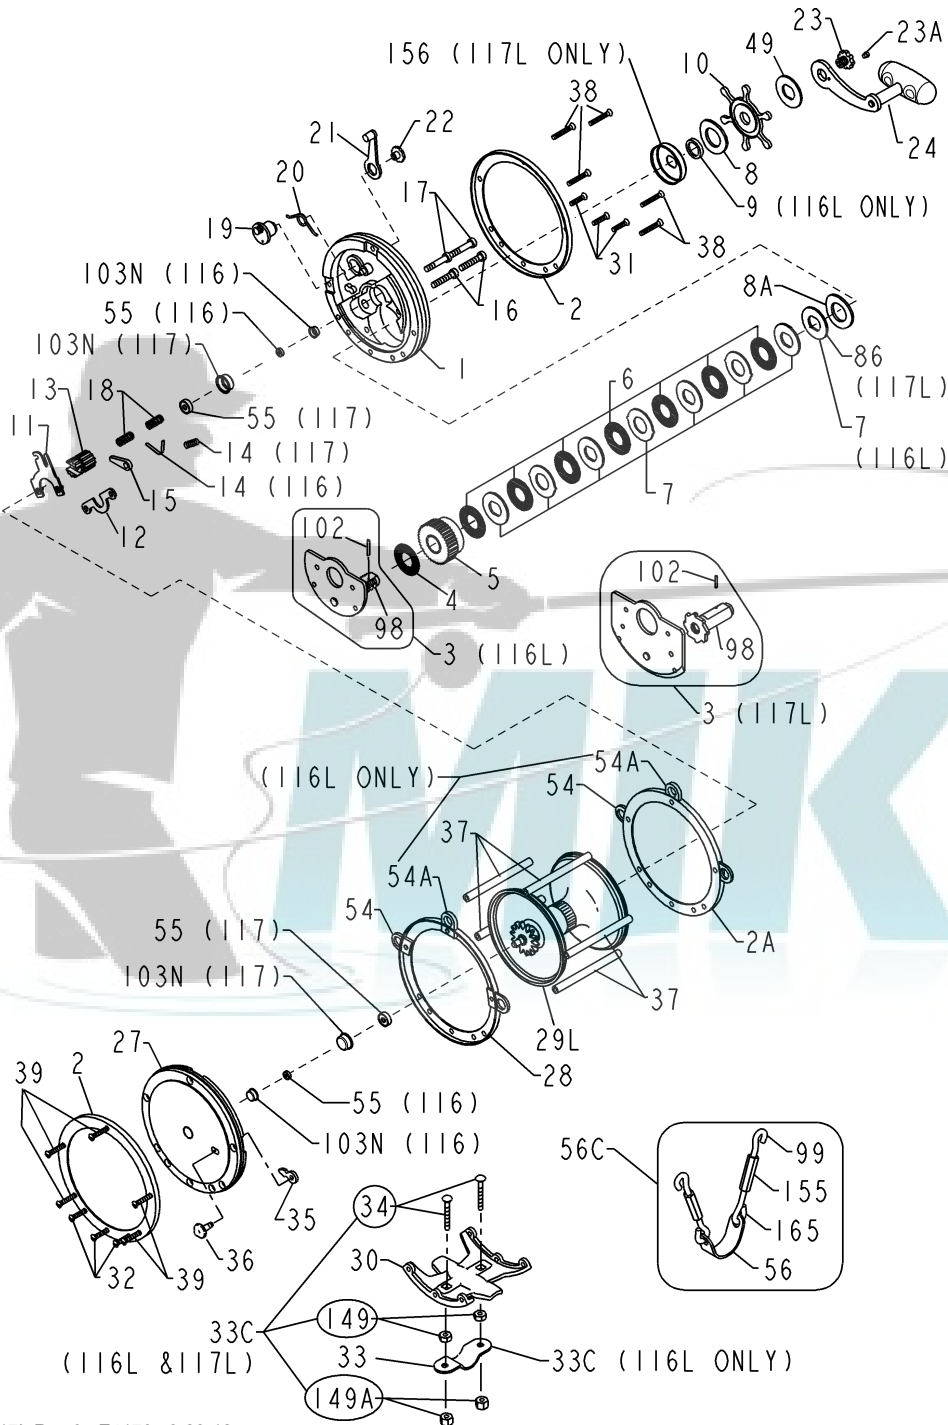

**PARTS LIST FOR MODELS 116L and 117L**  
**REEL ASSEMBLY NOS. 1151086 (116L) and 1151087 (117L)**  
**MODEL SHOWN IS 116L EXCEPT WHERE NOTED**

KEY NO.	116L PENN STYLE NO.	116L ORDER PART NO.	117L PENN STYLE NO.	117L ORDER PART NO.	DESCRIPTION
1	001 116	1180459	001 117	1180462	Right Side Plate
2	002 116o (2 req)	1180624	002 117o (2 req)	1180626	Outer Right Side Ring
2A	002 116i	1180623	002 117i	1180625	Inner Right Side Ring
3	003 116	1180710	003 117	1180712	Bridge w/Sleeve
4	004 116	1180767	004 116	1180767	Fiber Washer
5	005 116	1180850	005 117	1180852	Main Gear
6	006 116 (7 req)	1180912	006 117 (7 req)	1180913	Drag Washer
7	007C116	1181045	007C117	1181046	Drag Washer Set
8	008 116	1181069	008 117	1181070	Tension Spring Washer
8A	N/A	N/A	008 116	1181069	Tension Spring Washer
9	009 116	1181155	N/A	N/A	Spacing Sleeve
10	010 116	1181186	010 117	1181187	Star Drag Wheel
11	011 116	1181236	011 116	1181236	Eccentric Jack
12	012 116	1181263	012 116	1181263	Pinion Yoke
13	013 116	1181325	013 117	1181327	Pinion
14	014 116	1181397	014 117	1181398	Dog Spring
15	015 116	1181440	015 117	1181441	Dog
16	016 114 (2 req)	1181572	016 114 (2 req)	1181572	Lower Bridge Screw
17	017 114 (2 req)	1181596	017 114 (2 req)	1181596	Upper Bridge Screw
18	018 114 (2 req)	1181618	018 114 (2 req)	1181618	Clutch Spring
19	019 115	1181665	019 115	1181665	Eccentric
20	020 114	1181766	020 114	1181766	Eccentric Spring
21	021 116	1181846	021 117	1181847	Eccentric Lever
22	023 060	1181935	023 060	1181935	Eccentric Screw
23	023 116	1181946	023 116	1181946	Handle Screw
23A	110 060	1184437	110 060	1184437	Handle Lock Screw
24	024 116	1182002	024 117	1182003	Handle Assembly
27	027 116	1182199	027 117	1182200	Left Side Plate Sub Assembly (Includes Click Spring)
28	028 116i	1182374	002 117i	1180625	Inner Left Side Ring
29L	029L116	1182515	029L117	1182516	Spool Assembly
30	030 116	1182624	030 117	1182626	Stand
31	039 012 (3 req)	1183184	039 012 (3 req)	1183184	Right Side Stand Screw
32	032 021 (3 req)	1182713	039 012 (3 req)	1183184	Left Side Stand Screw
33	033 116	1182756	033 117	1182757	Rod Clamp
*	*033 130ST	*1182758	*033R117	*1182731	*Ringed Rod Clamp (Optional)
33C	033C116	1192681	033C117	1191609	Clamp Screws w/Nuts Kit
34	034 130 (2 req)	1182805	034 130 (2 req)	1182805	Clamp Screw
35	035 115	1182916	035 115	1182916	Click Tongue
36	036 115	1182992	036 117	1182993	Click Button
37	037 116 (5 req)	1183070	037 116 (8 req)	1183070	Frame Post
38	039 013 (5 req)	1183185	039 013 (8 req)	1183185	Right Side Post Screw
39	039 012 (5 req)	1183184	039 013 (8 req)	1183185	Left Side Post Screw
49	049 116	1183732	049 116	1183732	Handle Spacer
54	054 114 (2 req)	1183857	054 117 (6 req)	1183859	Harness Lug
54A	054 116 (2 req)	1183858	N/A	N/A	Harness Lug
55	055 116 (2 req)	1183882	055 117 (2 req)	1183883	Ball Bearing
56	056 116	1183901	056 117 (2 req)	1183902	Rod Brace
56C	056C116	1183910	056C117 (2 req)	1183911	Rod Brace Kit
*56P	*056P117	*1183913	*056P117 (2 req)	*1183913	*Rod Brace Pad
86	N/A	N/A	086 117	1184257	Key Washer
98	098 116	1184336	098 117	1184338	Gear Sleeve
99	099 116 (2 req)	1184402	099 116 (4 req)	1184402	Hook Screw L.H. Thread
102	102 117	1192232	102 117	1192232	Gear Sleeve Pin
103N	103N116 (2 req)	1289830	103N117 (2 req)	1277453	Bearing Cup
149	149 116L (2 req)	1184705	149 116L (2 req)	1184705	Clamp Screw Hex Nut (Light)
149A	149 116H (2req)	1184704	149 116H (2req)	1184704	Clamp Hex Nut (Heavy)
*149B	*149A130 (2req)	*1184707	*149A130 (2req)	*1184707	*Washer (33C Clamp Kit)
*154	*154 117 (2req)	*1184721	*154 117 (2req)	*1184721	*Shim (Spool)
155	155 116 (2 req)	1184725	155 116 (4 req)	1184725	Turnbuckle
156	N/A	N/A	156 117	1184744	Drag Cover
165	165 116 (2 req)	1184798	165 116 (4 req)	1184798	Hook Screw R.H. Thread