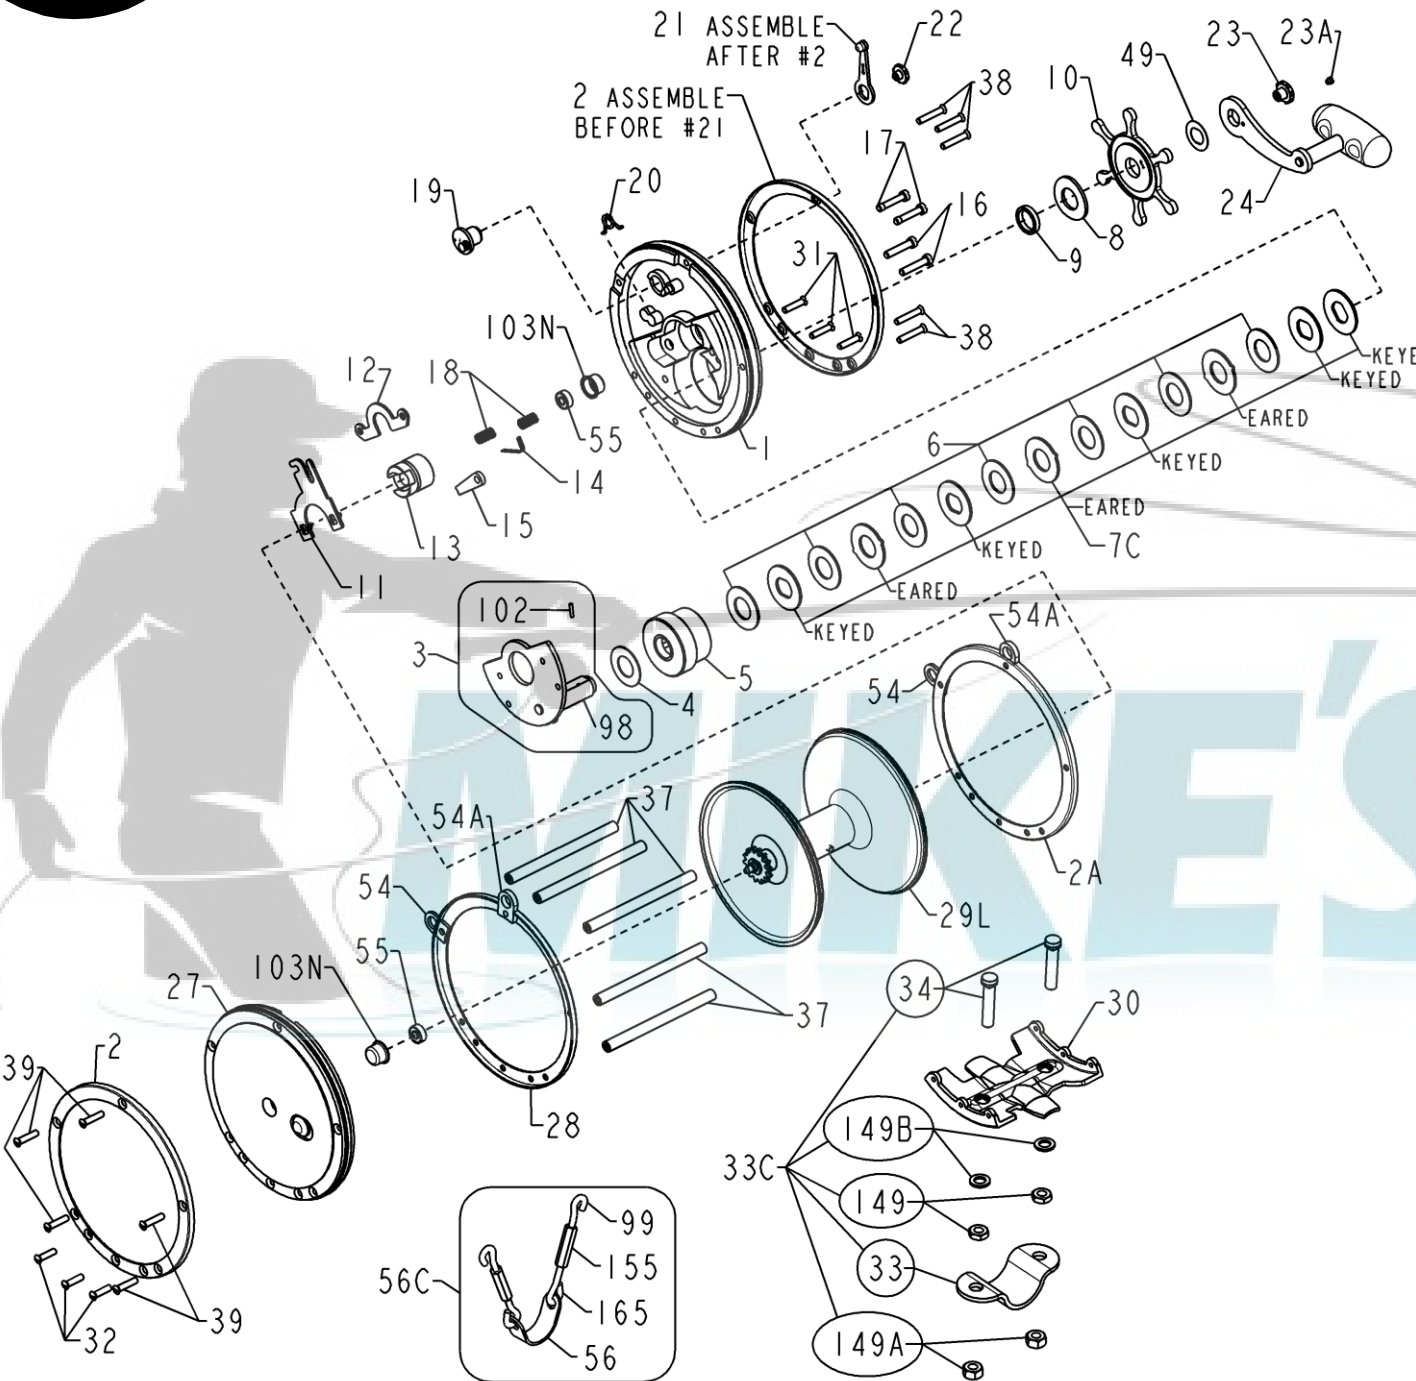

PARTS LIST FOR SENATOR MODEL 116L
REEL ASSEMBLY NO 1151086

KEY NO.	116L PENN STYLE NO.	116L ORDER PART NO.	DESCRIPTION
1	001 116	1180459	Right Side Plate
2	002 116o (2 req)	1180624	Outer Right Side Ring
2A	002 116i	1180623	Inner Side Ring
3	003 116	1180710	Bridge w/Sleeve
4	004 116	1180767	Fiber Washer
5	005 116	1180850	Main Gear
6	006 116 (7 req)	1180912	FiberDrag Washer
7C	007C116	1181045	Metal Drag Washer Set (8 pcs)
8	008 116	1181069	Tension Spring Washer
9	009 116	1181155	Spacing Sleeve
10	010 116	1181186	Star Drag Wheel
11	011 116	1181236	Eccentric Jack
12	012 116	1181263	Pinion Yoke
13	013 116	1181325	Pinion
14	014 116	1181397	Dog Spring
15	015 116	1181440	Dog
16	016 114 (2 req)	1181572	Lower Bridge Screw
17	017 114 (2 req)	1181596	Upper Bridge Screw
18	018 114 (2 req)	1181618	Clutch Spring
19	019 115	1181665	Eccentric
20	020 114	1181766	Eccentric Spring
21	021 116	1181846	Eccentric Lever
22	023 060	1181935	Eccentric Screw
23	023 116	1181946	Handle Screw
23A	110 060	1184437	Handle Lock Screw
24	024 116	1182002	Handle Assembly
27	027 116	1182199	Left Side Plate Sub Assembly (Includes Click Assembly)
28	028 116i	1182374	Inner Left Side Ring
29L	029L116	1182515	Spool Assembly
30	030 116	1182624	Stand
31	039 012 (3 req)	1183184	Right Side Stand Screw
32	032 021 (3 req)	1182713	Left Side Stand Screw
33	033 116	1182756	Rod Clamp
*	*033 130ST	*1182758	*Ringed Rod Clamp (Optional)
33C	033C116	1192681	Clamp Screws w/Nuts Kit
34	034 130 (2 req)	1182805	Clamp Screw
37	037 116 (5 req)	1183070	Frame Post
38	039 013 (5 req)	1183185	Right Side Post Screw
39	039 012 (5 req)	1183184	Left Side Post Screw
49	049 116	1183732	Handle Spacer
54	054 114 (2 req)	1183857	Harness Lug
54A	054 116 (2 req)	1183858	Harness Lug
55	055 116 (2 req)	1183882	Ball Bearing
56	056 116	1183901	Rod Brace
56C	056C116	1183910	Rod Brace Kit
*	*056P117	*1183913	*Rod Brace Pad
98	098 116	1184336	Gear Sleeve
99	099 116 (2 req)	1184402	Hook Screw L.H. Thread
102	102 117	1192232	Gear Sleeve Pin
103N	103N116 (2 req)	1289830	Bearing Cup
149	149 116L (2 req)	1184705	Clamp Screw Hex Nut (Light)
149A	149 116H (2req)	1184704	Clamp Hex Nut (Heavy)
149B	149A130 (2req)	1184707	Washer (33C Clamp Kit)
*	*154 117 (as req)	*1184721	*Spool Shim
155	155 116 (2 req)	1184725	Turnbuckle
156	N/A	N/A	Drag Cover
165	165 116 (2 req)	1184798	Hook Screw R.H. Thread
*	Not Shown		