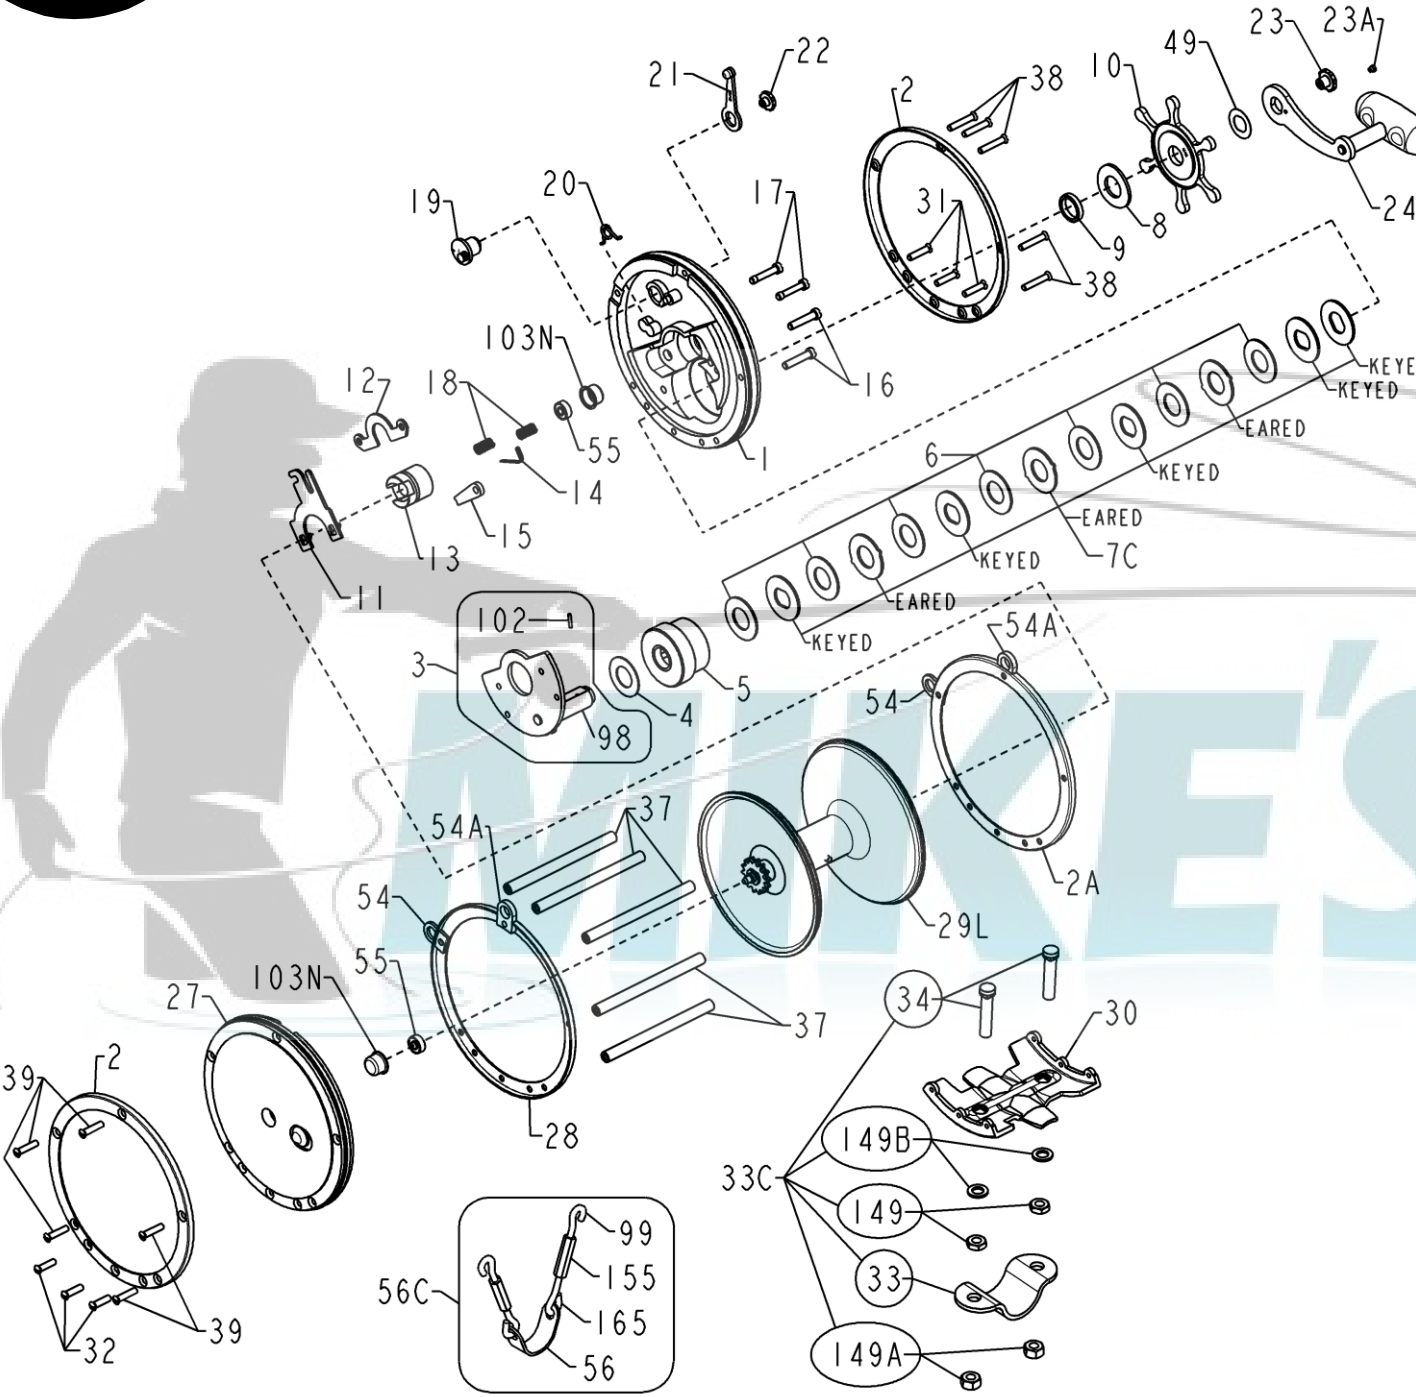

**PARTS LIST FOR MODELS 116L**  
**REEL ASSEMBLY NO 1151086**

KEY NO.	116L PENN STYLE NO.	116L ORDER PART NO.	DESCRIPTION
1	001 116	1180459	Right Side Plate
2	002 116o (2 req)	1180624	Outer Right Side Ring
2A	002 116i	1180623	Inner Right Side Ring
3	003 116	1180710	Bridge w/Sleeve
4	004 116	1180767	Fiber Washer
5	005 116	1180850	Main Gear
6	006 116 (7 req)	1180912	FiberDrag Washer
7C	007C116	1181045	Metal Drag Washer Set (8 pcs)
8	008 116	1181069	Tension Spring Washer
9	009 116	1181155	Spacing Sleeve
10	010 116	1181186	Star Drag Wheel
11	011 116	1181236	Eccentric Jack
12	012 116	1181263	Pinion Yoke
13	013 116	1181325	Pinion
14	014 116	1181397	Dog Spring
15	015 116	1181440	Dog
16	016 114 (2 req)	1181572	Lower Bridge Screw
17	017 114 (2 req)	1181596	Upper Bridge Screw
18	018 114 (2 req)	1181618	Clutch Spring
19	019 115	1181665	Eccentric
20	020 114	1181766	Eccentric Spring
21	021 116	1181846	Eccentric Lever
22	023 060	1181935	Eccentric Screw
23	023 116	1181946	Handle Screw
23A	110 060	1184437	Handle Lock Screw
24	024 116	1182002	Handle Assembly
27	027 116	1182199	Left Side Plate Sub Assembly (Includes Click Assembly)
28	028 116i	1182374	Inner Left Side Ring
29L	029L116	1182515	Spool Assembly
30	030 116	1182624	Stand
31	039 012 (3 req)	1183184	Right Side Stand Screw
32	032 021 (3 req)	1182713	Left Side Stand Screw
33	033 116	1182756	Rod Clamp
*	*033 130ST	*1182758	*Ringed Rod Clamp (Optional)
33C	033C116	1192681	Clamp Screws w/Nuts Kit
34	034 130 (2 req)	1182805	Clamp Screw
37	037 116 (5 req)	1183070	Frame Post
38	039 013 (5 req)	1183185	Right Side Post Screw
39	039 012 (5 req)	1183184	Left Side Post Screw
49	049 116	1183732	Handle Spacer
54	054 114 (2 req)	1183857	Harness Lug
54A	054 116 (2 req)	1183858	Harness Lug
55	055 116 (2 req)	1183882	Ball Bearing
56	056 116	1183901	Rod Brace
56C	056C116	1183910	Rod Brace Kit
*	*056P117	*1183913	*Rod Brace Pad
98	098 116	1184336	Gear Sleeve
99	099 116 (2 req)	1184402	Hook Screw L.H. Thread
102	102 117	1192232	Gear Sleeve Pin
103N	103N116 (2 req)	1289830	Bearing Cup
149	149 116L (2 req)	1184705	Clamp Screw Hex Nut (Light)
149A	149 116H (2req)	1184704	Clamp Hex Nut (Heavy)
149B	149A130 (2req)	1184707	Washer (33C Clamp Kit)
*	*154 117 (as req)	*1184721	*Spool Shim
155	155 116 (2 req)	1184725	Turnbuckle
156	N/A	N/A	Drag Cover
165	165 116 (2 req)	1184798	Hook Screw R.H. Thread
*	Not Shown		