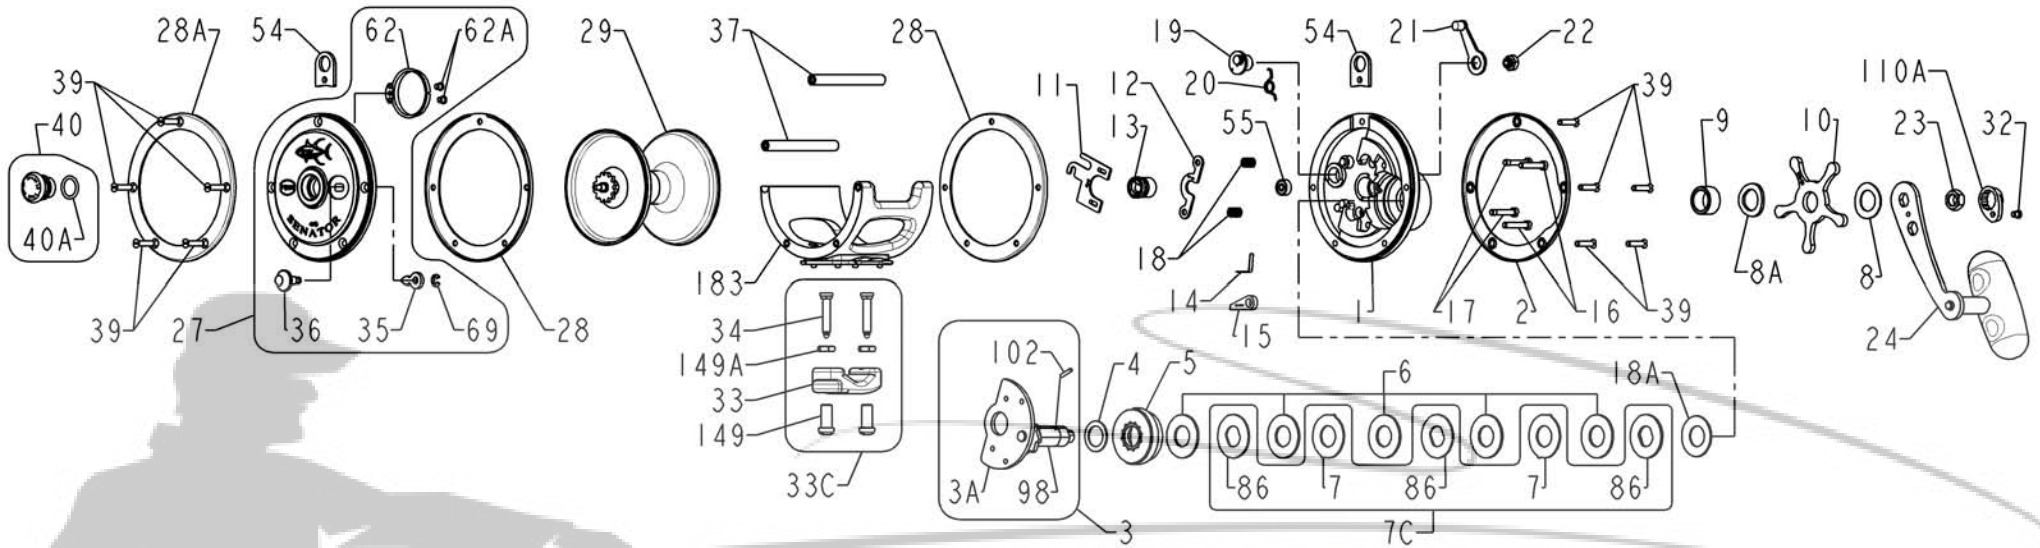

PARTS LIST FOR MODELS 114H2, 114H2LW, AND 114H2SP

KEY NO.	114H2 PART NO.	114H2LW PART NO.	114H2SP PART NO.	DESCRIPTION
1	1197483	1197483	1197483	1-114H2 Right Side Plate
2	1180666	1180666	1180666	2N-114H Outer Right Side Ring
3	1197499	1197499	1197499	3-114H2 Bridge Assembly
3A	1197500	1197500	1197500	3-114H-1 Bridge Sub-Assembly
4	1180766	1180766	1180766	4-115 Fiber Washer
5	1180848	1180848	1180848	5-115 Main Gear
6	1180911	1180911	1180911	6-115 Drag Washer (5 req.)
7	1181011	1181011	1181011	7-115 Metal Ear Drag Washer (2 req.)
7C	1181044	1181044	1181044	7C-115 Drag Washer Set
8	1181067	1181067	1181067	8-114 Tension Spring
8A	1181068	1181068	1181068	8-115 Tension Spring
9	1181153	1181153	1181153	9-114H Spacing Sleeve
10	1181185	1181185	1181185	10-114 Star Drag Wheel
11	1181234	1181234	1181234	11-114 Eccentric Jack
12	1181262	1181262	1181262	12-114 Pinion Yoke
13	1181322	1181322	1181322	13-114H Pinion
14	1181395	1181395	1181395	14-114 Dog Spring
15	1181438	1181438	1181438	15-114H Dog
16	1181572	1181572	1181572	16-114 Lower Bridge Screw (2 req.)
17	1181596	1181596	1181596	17-114 Upper Bridge Screw (2 req.)
18	1181618	1181618	1181618	18-114 Clutch Spring (2 req.)
18A	1181619	1181619	1181619	18-114H Disc Spring
19	1181664	1181664	1181664	19-114 Eccentric
20	1181766	1181766	1181766	20-114 Eccentric Spring
21	1181845	1181845	1181845	21-114 Eccentric Lever
22	1197514	1197514	1197514	22-114H2 Eccentric Screw
23	1197515	1197515	1197515	23-114H2 Handle Nut
24	1197519	1197519	1197519	24-114H2 Handle Assembly