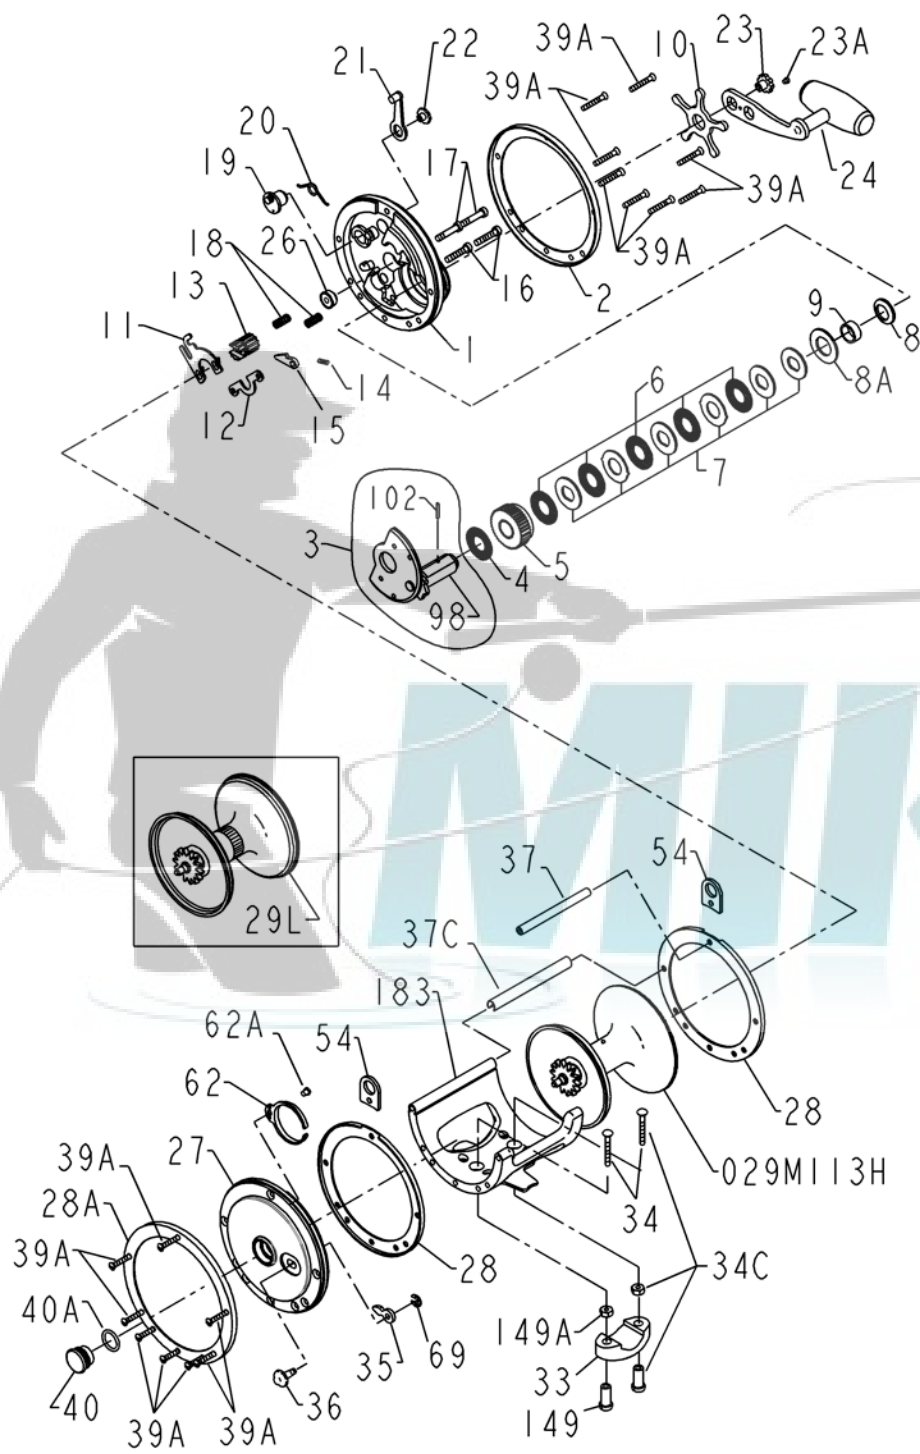

PARTS LIST FOR MODELS 113H, 113HLW, 113HSP, AND 113HLH

KEY NO.	113H PART NO.	113HLW PART NO.	113HSP PART NO.	113HLH PART NO.	DESCRIPTION
1	001 113H	001 113H	001 113H	001 113HLH	Right Side Plate
2	002 113HO	002 113HO	002 113HO	002 113HO	Outer Right Side Ring
3	003 113H	003 113H	003 113H	003 113HLH	Bridge Assembly
4	004 349	004 349	004 349	004 349	Fiber Washer
5	005 113H	005 113H	005 113H	005 113HLH	Main Gear
6	006 113H	006 113H	006 113H	006 113H	Drag Washer (5 req.)
7	007C113H	007C113H	007C113H	007C113H	Metal Drag Washer Set
8	008 349	008 349	008 349	008 349	Tension Spring
8A	018 970	018 970	018 970	018 970	Tension Spring
9	009 113H	009 113H	009 113H	009 113H	Spacing Sleeve
10	010 349	010 349	010 349	010 349	Star Drag Wheel
11	011 113	011 113	011 113	011 113	Eccentric Jack
12	012 060	012 060	012 060	012 060	Pinion Yoke
13	013 113H	013 113H	013 113H	013 113HLH	Pinion
14	014 099	014 099	014 099	014 099	Dog Spring
15	015 113H	015 113H	015 113H	015 113H	Dog
16	016 113H	016 113H	016 113H	016 113H	Lower Bridge Screw (2 req.)
17	017 113H	017 113H	017 113H	017 113H	Upper Bridge Screw (2 req.)
18	018 060	018 060	018 060	018 060	Clutch Spring (2 req.)
19	019 113	019 113	019 113	019 113	Eccentric
20	020 155	020 155	020 155	020 155	Eccentric Spring
21	021 066	021 066	021 066	021 066	Eccentric Lever
22	022 099	022 099	022 099	022 099	Eccentric Screw
23	023 114	023 114	023 114	023 114	Handle Screw
23A	110 060	110 060	110 060	110 060	Handle lock Screw
24	024S349H	024S349H	024S349H	024S349H	Handle Assembly
26	026 113H	026 113H	026 113H	026 113H	Right Side Bearing
27	027N113H	027N113H	027N113H	027N113H	Left Side Plate
28	002 113-I	002 113-I	002 113-I	002 113-I	Inner L. S. Side Ring (2 req.)
28A	002 113O	002 113O	002 113O	002 113O	Outer Left Side Ring
29L	029L113HL	029L113HLW	029M113H	029L113HL	Spool
33	033 113	033 113	033 113	033 113	Rod Clamp
*	*033R200	*033R200	*033R200	*033R200	*Ringed Rod Clamp (Optional)
34	034 045	034 045	034 045	034 045	Clamp Screw (Only)
34C	034C045	034C045	034C045	034C045	Rod Clamp Screw w/Nuts
35	035 060	035 060	035 060	035 060	Click Tongue
36	036 113	036 113	036 113	036 113	Click Button
37	037 113	037 113HLW	037 113	037 113	Frame Post
37C	050 113HL	050 113HLW	050 113HL	050 113HL	Frame Cover Post
39A	039 009	039 009	039 009	039 009	Frame Post Screw (16 req.)
**40	**040 113HL	**040 113HL	**040 113HL	**040 113HL	**Left Side Bearing
40A	120 113H	120 113H	120 113H	120 113H	Left Side Bearing O-Ring
54	054 113	054 113	054 113	054 113	Harness Lug (2 req.)
62	062 309	062 309	062 309	062 309	Click Spring
62A	063 209	063 209	063 209	063 209	Click Spring Screw
69	069B600	069B600	069B600	069B600	Retaining Ring
98	098 320	098 320	098 320	098 320LH	Gear Sleeve
102	102 113	102 113	102 113	102 113	Gear Sleeve Pin
149	149 045	149 045	149 045	149 045	Clamp Nut
149A	149 200	149 200	149 200	149 200	Hex Nut
183	183 113H	183 113HLW	183 113HSP	183 113H	Frame