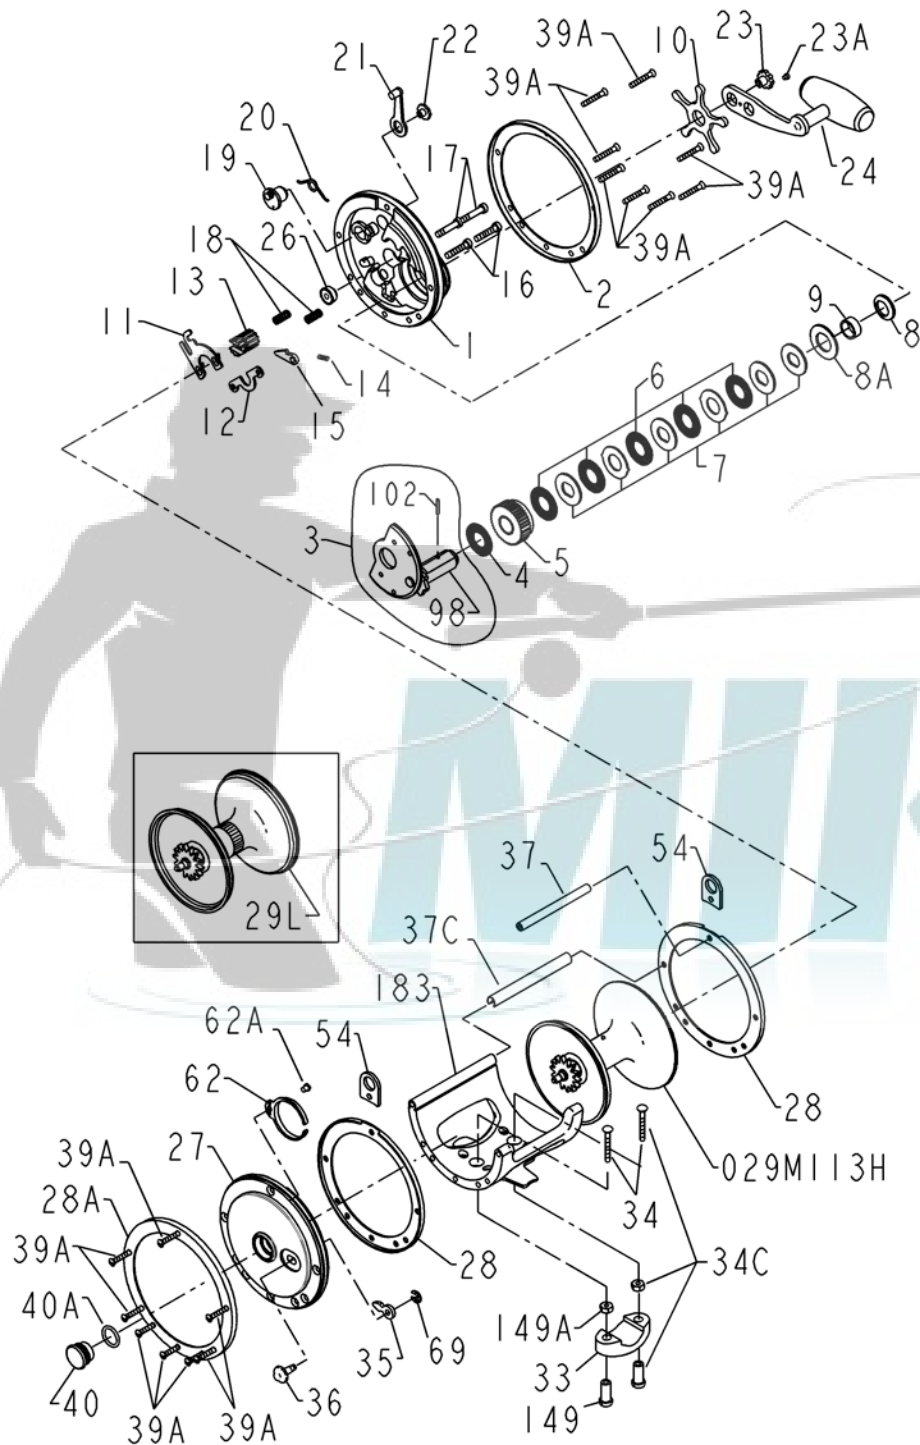

PARTS LIST FOR MODELS 113H, 113HLW, 113HSP, AND 113HLH

<u>KEY NO.</u>	<u>113H PART NO.</u>	<u>113HLW PART NO.</u>	<u>113HSP PART NO.</u>	<u>113HLH PART NO.</u>	<u>DESCRIPTION</u>
1	001 113H	001 113H	001 113H	001 113HLH	Right Side Plate
2	002 113HO	002 113HO	002 113HO	002 113HO	Outer Right Side Ring
3	003 113H	003 113H	003 113H	003 113HLH	Bridge Assembly
4	004 349	004 349	004 349	004 349	Fiber Washer
5	005 113H	005 113H	005 113H	005 113HLH	Main Gear
6	006 113H	006 113H	006 113H	006 113H	Drag Washer (5 req.)
7	007C113H	007C113H	007C113H	007C113H	Metal Drag Washer Set
8	008 349	008 349	008 349	008 349	Tension Spring
8A	018 970	018 970	018 970	018 970	Tension Spring
9	009 113H	009 113H	009 113H	009 113H	Spacing Sleeve
10	010 349	010 349	010 349	010 349	Star Drag Wheel
11	011 113	011 113	011 113	011 113	Eccentric Jack
12	012 060	012 060	012 060	012 060	Pinion Yoke
13	013 113H	013 113H	013 113H	013 113HLH	Pinion
14	014 099	014 099	014 099	014 099	Dog Spring
15	015 113H	015 113H	015 113H	015 113H	Dog
16	016 113H	016 113H	016 113H	016 113H	Lower Bridge Screw (2 req.)
17	017 113H	017 113H	017 113H	017 113H	Upper Bridge Screw (2 req.)
18	018 060	018 060	018 060	018 060	Clutch Spring (2 req.)
19	019 113	019 113	019 113	019 113	Eccentric
20	020 155	020 155	020 155	020 155	Eccentric Spring
21	021 066	021 066	021 066	021 066	Eccentric Lever
22	022 099	022 099	022 099	022 099	Eccentric Screw
23	023 114	023 114	023 114	023 114	Handle Screw
23A	110 060	110 060	110 060	110 060	Handle lock Screw
24	024S349H	024S349H	024S349H	024S349H	Handle Assembly
26	026 113H	026 113H	026 113H	026 113H	Right Side Bearing
27	027N113H	027N113H	027N113H	027N113H	Left Side Plate
28	002 113-I	002 113-I	002 113-I	002 113-I	Inner L. S. Side Ring (2 req.)
28A	002 113O	002 113O	002 113O	002 113O	Outer Left Side Ring
29L	029L113HL	029L113HLW	029M113H	029L113HL	Spool
33	033 113	033 113	033 113	033 113	Rod Clamp
*	*033R200	*033R200	*033R200	*033R200	*Ringed Rod Clamp (Optional)
34	034 045	034 045	034 045	034 045	Clamp Screw (Only)
34C	034C045	034C045	034C045	034C045	Rod Clamp Screw w/Nuts
35	035 060	035 060	035 060	035 060	Click Tongue
36	036 113	036 113	036 113	036 113	Click Button
37	037 113	037 113HLW	037 113	037 113	Frame Post
37C	050 113HL	050 113HLW	050 113HL	050 113HL	Frame Cover Post
39A	039 009	039 009	039 009	039 009	Frame Post Screw (16 req.)
**40	**040 113HL	**040 113HL	**040 113HL	**040 113HL	**Left Side Bearing
40A	120 113H	120 113H	120 113H	120 113H	Left Side Bearing O-Ring
54	054 113	054 113	054 113	054 113	Harness Lug (2 req.)
62	062 309	062 309	062 309	062 309	Click Spring
62A	063 209	063 209	063 209	063 209	Click Spring Screw
69	069B600	069B600	069B600	069B600	Retaining Ring
98	098 320	098 320	098 320	098 320LH	Gear Sleeve
102	102 113	102 113	102 113	102 113	Gear Sleeve Pin
149	149 045	149 045	149 045	149 045	Clamp Nut
149A	149 200	149 200	149 200	149 200	Hex Nut
183	183 113H	183 113HLW	183 113HSP	183 113H	Frame