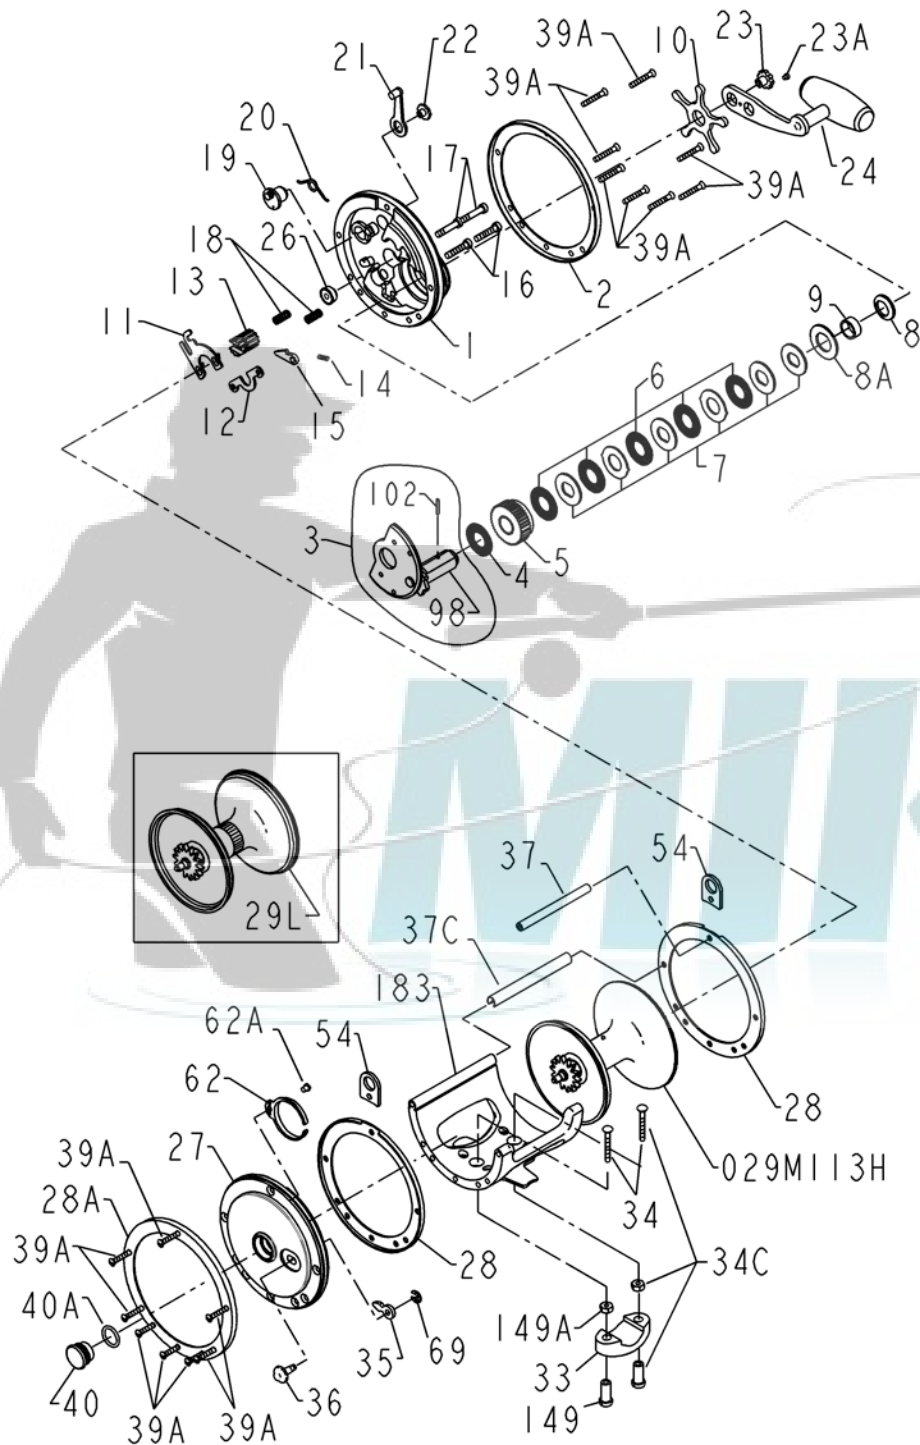

PARTS LIST FOR MODELS 113H, 113HLW, 113HSP, AND 113HLH

KEY NO.	113H PART NO.	113HLW PART NO.	113HSP PART NO.	113HLH PART NO.	DESCRIPTION
1	001 113H	001 113H	001 113H	001 113HLH	Right Side Plate
2	002 113HO	002 113HO	002 113HO	002 113HO	Outer Right Side Ring
3	003 113H	003 113H	003 113H	003 113HLH	Bridge Assembly
4	004 349	004 349	004 349	004 349	Fiber Washer
5	005 113H	005 113H	005 113H	005 113HLH	Main Gear
6	006 113H	006 113H	006 113H	006 113H	Drag Washer (5 req.)
7	007C113H	007C113H	007C113H	007C113H	Metal Drag Washer Set
8	008 349	008 349	008 349	008 349	Tension Spring
8A	018 970	018 970	018 970	018 970	Tension Spring
9	009 113H	009 113H	009 113H	009 113H	Spacing Sleeve
10	010 349	010 349	010 349	010 349	Star Drag Wheel
11	011 113	011 113	011 113	011 113	Eccentric Jack
12	012 060	012 060	012 060	012 060	Pinion Yoke
13	013 113H	013 113H	013 113H	013 113HLH	Pinion
14	014 099	014 099	014 099	014 099	Dog Spring
15	015 113H	015 113H	015 113H	015 113H	Dog
16	016 113H	016 113H	016 113H	016 113H	Lower Bridge Screw (2 req.)
17	017 113H	017 113H	017 113H	017 113H	Upper Bridge Screw (2 req.)
18	018 060	018 060	018 060	018 060	Clutch Spring (2 req.)
19	019 113	019 113	019 113	019 113	Eccentric
20	020 155	020 155	020 155	020 155	Eccentric Spring
21	021 066	021 066	021 066	021 066	Eccentric Lever
22	022 099	022 099	022 099	022 099	Eccentric Screw
23	023 114	023 114	023 114	023 114	Handle Screw
23A	110 060	110 060	110 060	110 060	Handle lock Screw
24	024S349H	024S349H	024S349H	024S349H	Handle Assembly
26	026 113H	026 113H	026 113H	026 113H	Right Side Bearing
27	027N113H	027N113H	027N113H	027N113H	Left Side Plate
28	002 113-I	002 113-I	002 113-I	002 113-I	Inner L. S. Side Ring (2 req.)
28A	002 113O	002 113O	002 113O	002 113O	Outer Left Side Ring
29L	029L113HL	029L113HLW	029M113H	029L113HL	Spool
33	033 113	033 113	033 113	033 113	Rod Clamp
*	*033R200	*033R200	*033R200	*033R200	*Ringed Rod Clamp (Optional)
34	034 045	034 045	034 045	034 045	Clamp Screw (Only)
34C	034C045	034C045	034C045	034C045	Rod Clamp Screw w/Nuts
35	035 060	035 060	035 060	035 060	Click Tongue
36	036 113	036 113	036 113	036 113	Click Button
37	037 113	037 113HLW	037 113	037 113	Frame Post
37C	050 113HL	050 113HLW	050 113HL	050 113HL	Frame Cover Post
39A	039 009	039 009	039 009	039 009	Frame Post Screw (16 req.)
**40	**040 113HL	**040 113HL	**040 113HL	**040 113HL	**Left Side Bearing
40A	120 113H	120 113H	120 113H	120 113H	Left Side Bearing O-Ring
54	054 113	054 113	054 113	054 113	Harness Lug (2 req.)
62	062 309	062 309	062 309	062 309	Click Spring
62A	063 209	063 209	063 209	063 209	Click Spring Screw
69	069B600	069B600	069B600	069B600	Retaining Ring
98	098 320	098 320	098 320	098 320LH	Gear Sleeve
102	102 113	102 113	102 113	102 113	Gear Sleeve Pin
149	149 045	149 045	149 045	149 045	Clamp Nut
149A	149 200	149 200	149 200	149 200	Hex Nut
183	183 113H	183 113HLW	183 113HSP	183 113H	Frame