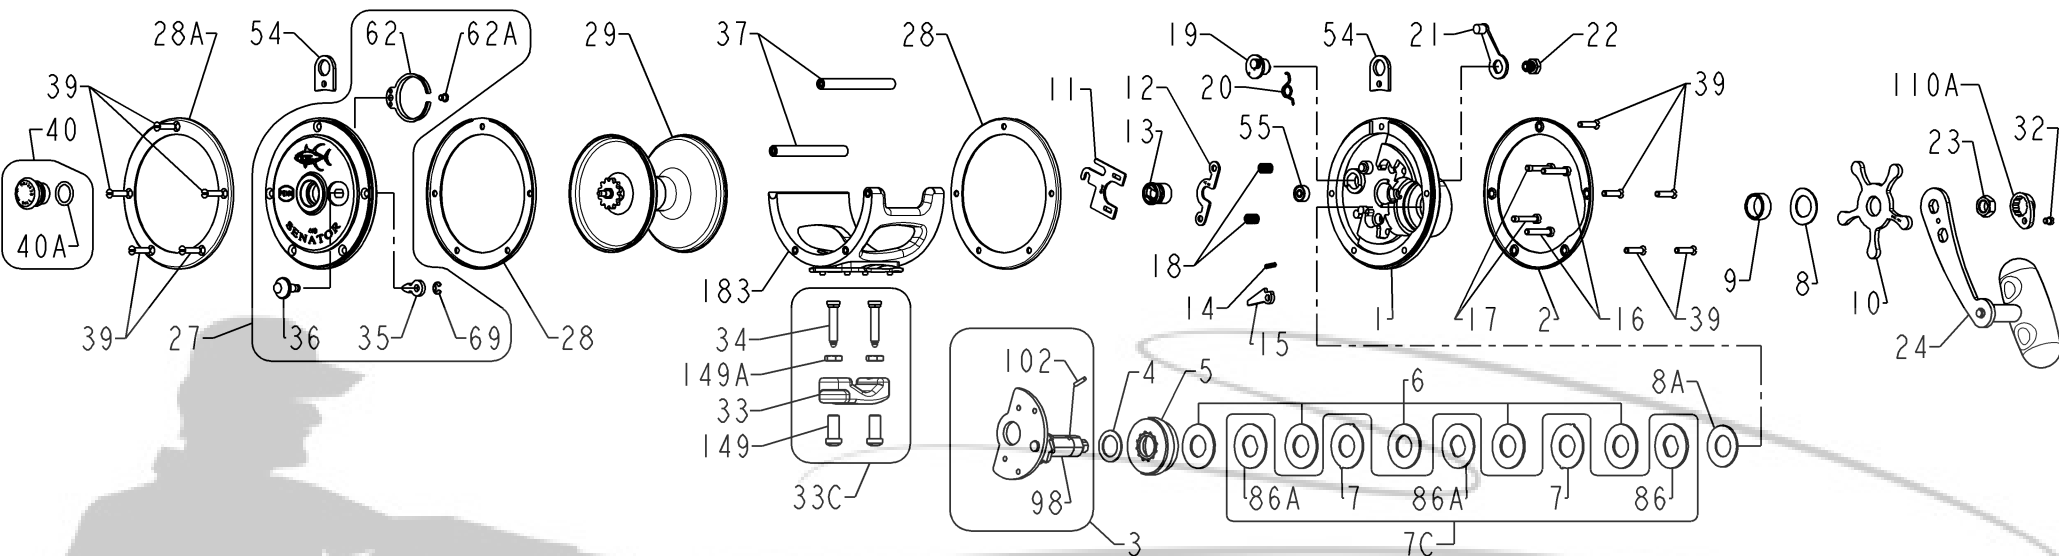

**PENN** PARTS LIST FOR MODELS 113H2 (1153838), 113H2LW (1153841), AND 113H2SP (1153840)

<u>KEY NO.</u>	<u>113H2 PART NO.</u>	<u>113H2LW PART NO.</u>	<u>113H2SP PART NO.</u>	<u>DESCRIPTION</u>	<u>KEY NO.</u>	<u>113H2 PART NO.</u>	<u>113H2LW PART NO.</u>	<u>113H2SP PART NO.</u>	<u>DESCRIPTION</u>
1	1197481	1197481	1197481	1-113H2 Right Side Plate	27	1197521	1197521	1197521	27-113H2 Left Side Plate
2	1197489	1197489	1197489	2-113H2O Outer Right Side Ring	28	1197488	1197488	1197488	2-113H2I Inner Side Ring (2 req.)
3	1197495	1197495	1197495	3-113H2 Bridge Assembly	28A	1197527	1197527	1197527	28-113H2 Outer Left Side Ring
4	1180775	1180775	1180775	4-349 Fiber Washer	29	1191514	1191516	1191515	29-113H2, H2W, H2SP Spool
5	1180843	1180843	1180843	5-113H Main Gear	32	1182708	1182708	1182708	32-15 Handle Nut Cap Screw
6	1180909	1180909	1180909	6-113H Drag Washer (5 req.)	33	1182754	1182754	1182754	33-113 Rod Clamp
7	1181029	1181029	1181029	7-970 Metal Ear Drag Washer (2 req.)	33C	1197533	1197533	1197533	33C-112H2 Rod Clamp Kit
7C	1197506	1197506	1197506	7C-113H2 Metal Drag Washer Set	*	*1182783	*1182783	*1182783	*33R-200 Ringed Rod Clamp (Optional)
8	1181077	1181077	1181077	8-349Tension Spring	34	1182786	1182786	1182786	34-016VS Clamp Screw (2 req.)
8A	1181627	1181627	1181627	18-970 Tension Spring	35	1182901	1182901	1182901	35-060 Click Tongue
9	1197507	1197507	1197507	9-113H2 Spacing Sleeve	36	1182989	1182989	1182989	36-113 Click Button
10	1181197	1181197	1181197	10-349 Star Drag Wheel	37	1183066	1183067	1183066	37-113, 113HLW Frame Post (2 req.)
11	1181233	1181233	1181233	11-113 Eccentric Jack	39	1197540	1197540	1197540	39-112H Side Plate Screw (10 req.)
12	1181257	1181257	1181257	12-60 Pinion Yoke	40	1197542	1197542	1197542	40N-113HL Left Side Bearing Assembly
13	1181317	1181317	1181317	13-113H Pinion	40A	1184522	1184522	1184522	120-113H Left Side Bearing O-Ring
14	1181393	1181393	1181393	14-99 Dog Spring	54	1183856	1183856	1183856	54-113 Harness Lug (2 req.)
15	1181435	1181435	1181435	15-113H Dog	55	1183880	1183880	1183880	55-113H Right Side Bearing
16	1181570	1181570	1181570	16-113H Lower Bridge Screw (2 req.)	62	1184028	1184028	1184028	62-309 Click Spring
17	1181595	1181595	1181595	17-113H Upper Bridge Screw (2 req.)	62A	1184048	1184048	1184048	63-209 Click Spring Screw
18	1181615	1181615	1181615	18-60 Clutch Spring (2 req.)	69	1184129	1184129	1184129	69B-600 Retaining Ring
19	1181662	1181662	1181662	19-113 Eccentric	86	1184253	1184253	1184253	86-113H Metal Keyed Drag Washer
20	1288917	1288917	1288917	20-113H2 Eccentric Spring	86A	1184270	1184270	1184270	86-970 Metal Keyed Drag Washer (2 req.)
21	1181835	1181835	1181835	21-66 Eccentric Lever	98	1197430	1197430	1197430	98-113H Gear Sleeve
22	1197513	1197513	1197513	22-112H2 Eccentric Screw	102	1192230	1192230	1192230	102-113 Gear Sleeve Pin
23	1181950	1181950	1181950	23-555 Handle Nut	110A	1184442	1184442	1184442	110A-555 Handle Nut Cap
24	1197517	1197517	1197517	24-113H2 Handle Assembly	149	1184702	1184702	1184702	149-045 Clamp Nut (2 req.)
					149A	1184706	1184706	1184706	149-200 Hex Nut (2 req.)
					183	1198906	1198939	1198906	183N-113HL, HLW, HSP Frame Asm.