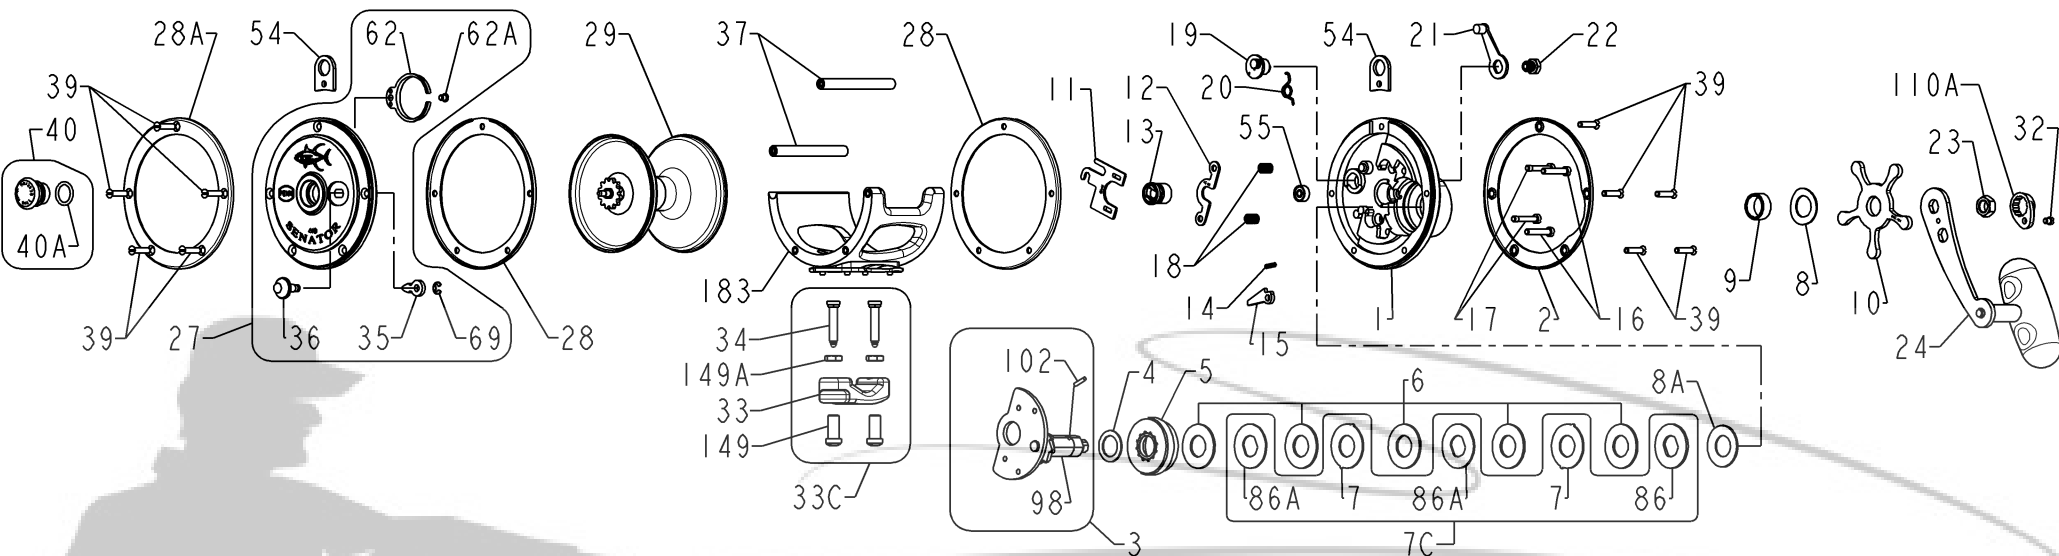

PENN PARTS LIST FOR MODELS 113H2 (1153838), 113H2LW (1153841), AND 113H2SP (1153840)

<u>KEY NO.</u>	<u>113H2 PART NO.</u>	<u>113H2LW PART NO.</u>	<u>113H2SP PART NO.</u>	<u>DESCRIPTION</u>	<u>KEY NO.</u>	<u>113H2 PART NO.</u>	<u>113H2LW PART NO.</u>	<u>113H2SP PART NO.</u>	<u>DESCRIPTION</u>
1	1197481	1197481	1197481	1-113H2 Right Side Plate	27	1197521	1197521	1197521	27-113H2 Left Side Plate
2	1197489	1197489	1197489	2-113H2O Outer Right Side Ring	28	1197488	1197488	1197488	2-113H2I Inner Side Ring (2 req.)
3	1197495	1197495	1197495	3-113H2 Bridge Assembly	28A	1197527	1197527	1197527	28-113H2 Outer Left Side Ring
4	1180775	1180775	1180775	4-349 Fiber Washer	29	1191514	1191516	1191515	29-113H2, H2W, H2SP Spool
5	1180843	1180843	1180843	5-113H Main Gear	32	1182708	1182708	1182708	32-15 Handle Nut Cap Screw
6	1180909	1180909	1180909	6-113H Drag Washer (5 req.)	33	1182754	1182754	1182754	33-113 Rod Clamp
7	1181029	1181029	1181029	7-970 Metal Ear Drag Washer (2 req.)	33C	1197533	1197533	1197533	33C-112H2 Rod Clamp Kit
7C	1197506	1197506	1197506	7C-113H2 Metal Drag Washer Set	*	*1182783	*1182783	*1182783	*33R-200 Ringed Rod Clamp (Optional)
8	1181077	1181077	1181077	8-349Tension Spring	34	1182786	1182786	1182786	34-016VS Clamp Screw (2 req.)
8A	1181627	1181627	1181627	18-970 Tension Spring	35	1182901	1182901	1182901	35-060 Click Tongue
9	1197507	1197507	1197507	9-113H2 Spacing Sleeve	36	1182989	1182989	1182989	36-113 Click Button
10	1181197	1181197	1181197	10-349 Star Drag Wheel	37	1183066	1183067	1183066	37-113, 113HLW Frame Post (2 req.)
11	1181233	1181233	1181233	11-113 Eccentric Jack	39	1197540	1197540	1197540	39-112H Side Plate Screw (10 req.)
12	1181257	1181257	1181257	12-60 Pinion Yoke	40	1197542	1197542	1197542	40N-113HL Left Side Bearing Assembly
13	1181317	1181317	1181317	13-113H Pinion	40A	1184522	1184522	1184522	120-113H Left Side Bearing O-Ring
14	1181393	1181393	1181393	14-99 Dog Spring	54	1183856	1183856	1183856	54-113 Harness Lug (2 req.)
15	1181435	1181435	1181435	15-113H Dog	55	1183880	1183880	1183880	55-113H Right Side Bearing
16	1181570	1181570	1181570	16-113H Lower Bridge Screw (2 req.)	62	1184028	1184028	1184028	62-309 Click Spring
17	1181595	1181595	1181595	17-113H Upper Bridge Screw (2 req.)	62A	1184048	1184048	1184048	63-209 Click Spring Screw
18	1181615	1181615	1181615	18-60 Clutch Spring (2 req.)	69	1184129	1184129	1184129	69B-600 Retaining Ring
19	1181662	1181662	1181662	19-113 Eccentric	86	1184253	1184253	1184253	86-113H Metal Keyed Drag Washer
20	1288917	1288917	1288917	20-113H2 Eccentric Spring	86A	1184270	1184270	1184270	86-970 Metal Keyed Drag Washer (2 req.)
21	1181835	1181835	1181835	21-66 Eccentric Lever	98	1197430	1197430	1197430	98-113H Gear Sleeve
22	1197513	1197513	1197513	22-112H2 Eccentric Screw	102	1192230	1192230	1192230	102-113 Gear Sleeve Pin
23	1181950	1181950	1181950	23-555 Handle Nut	110A	1184442	1184442	1184442	110A-555 Handle Nut Cap
24	1197517	1197517	1197517	24-113H2 Handle Assembly	149	1184702	1184702	1184702	149-045 Clamp Nut (2 req.)
					149A	1184706	1184706	1184706	149-200 Hex Nut (2 req.)
					183	1198906	1198939	1198906	183N-113HL, HLW, HSP Frame Asm.