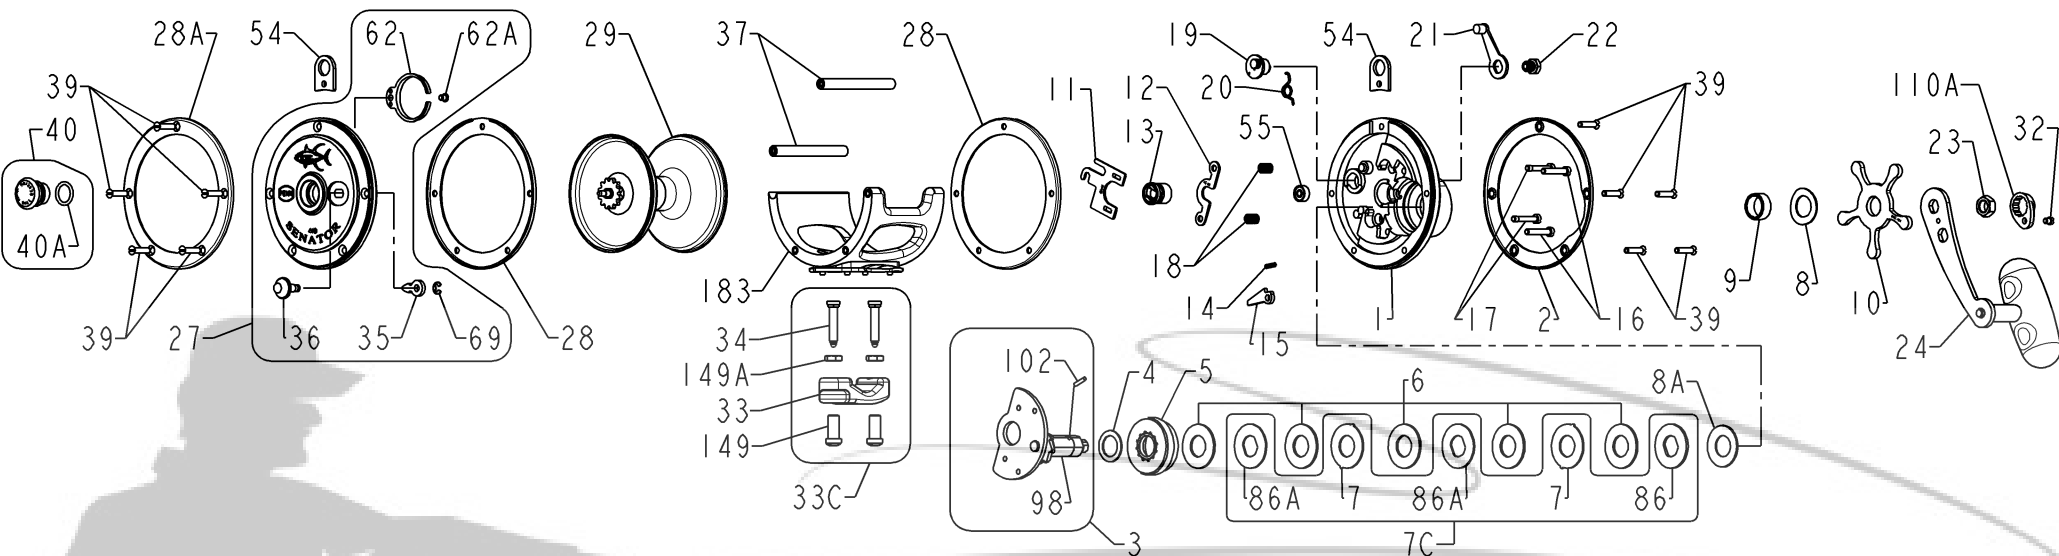

**PARTS LIST FOR MODELS 113H2 (1153838), 113H2LW (1153841), AND 113H2SP (1153840)**

<u>KEY NO.</u>	<u>113H2 PART NO.</u>	<u>113H2LW PART NO.</u>	<u>113H2SP PART NO.</u>	<u>DESCRIPTION</u>	<u>KEY NO.</u>	<u>113H2 PART NO.</u>	<u>113H2LW PART NO.</u>	<u>113H2SP PART NO.</u>	<u>DESCRIPTION</u>
1	1197481	1197481	1197481	1-113H2 Right Side Plate	27	1197521	1197521	1197521	27-113H2 Left Side Plate
2	1197489	1197489	1197489	2-113H2O Outer Right Side Ring	28	1197488	1197488	1197488	2-113H2I Inner Side Ring (2 req.)
3	1197495	1197495	1197495	3-113H2 Bridge Assembly	28A	1197527	1197527	1197527	28-113H2 Outer Left Side Ring
4	1180775	1180775	1180775	4-349 Fiber Washer	29	1191514	1191516	1191515	29-113H2, H2W, H2SP Spool
5	1180843	1180843	1180843	5-113H Main Gear	32	1182708	1182708	1182708	32-15 Handle Nut Cap Screw
6	1180909	1180909	1180909	6-113H Drag Washer (5 req.)	33	1182754	1182754	1182754	33-113 Rod Clamp
7	1181029	1181029	1181029	7-970 Metal Ear Drag Washer (2 req.)	33C	1197533	1197533	1197533	33C-112H2 Rod Clamp Kit
7C	1197506	1197506	1197506	7C-113H2 Metal Drag Washer Set	*	*1182783	*1182783	*1182783	*33R-200 Ringed Rod Clamp (Optional)
8	1181077	1181077	1181077	8-349Tension Spring	34	1182786	1182786	1182786	34-016VS Clamp Screw (2 req.)
8A	1181627	1181627	1181627	18-970 Tension Spring	35	1182901	1182901	1182901	35-060 Click Tongue
9	1197507	1197507	1197507	9-113H2 Spacing Sleeve	36	1182989	1182989	1182989	36-113 Click Button
10	1181197	1181197	1181197	10-349 Star Drag Wheel	37	1183066	1183067	1183066	37-113, 113HLW Frame Post (2 req.)
11	1181233	1181233	1181233	11-113 Eccentric Jack	39	1197540	1197540	1197540	39-112H Side Plate Screw (10 req.)
12	1181257	1181257	1181257	12-60 Pinion Yoke	40	1197542	1197542	1197542	40N-113HL Left Side Bearing Assembly
13	1181317	1181317	1181317	13-113H Pinion	40A	1184522	1184522	1184522	120-113H Left Side Bearing O-Ring
14	1181393	1181393	1181393	14-99 Dog Spring	54	1183856	1183856	1183856	54-113 Harness Lug (2 req.)
15	1181435	1181435	1181435	15-113H Dog	55	1183880	1183880	1183880	55-113H Right Side Bearing
16	1181570	1181570	1181570	16-113H Lower Bridge Screw (2 req.)	62	1184028	1184028	1184028	62-309 Click Spring
17	1181595	1181595	1181595	17-113H Upper Bridge Screw (2 req.)	62A	1184048	1184048	1184048	63-209 Click Spring Screw
18	1181615	1181615	1181615	18-60 Clutch Spring (2 req.)	69	1184129	1184129	1184129	69B-600 Retaining Ring
19	1181662	1181662	1181662	19-113 Eccentric	86	1184253	1184253	1184253	86-113H Metal Keyed Drag Washer
20	1288917	1288917	1288917	20-113H2 Eccentric Spring	86A	1184270	1184270	1184270	86-970 Metal Keyed Drag Washer (2 req.)
21	1181835	1181835	1181835	21-66 Eccentric Lever	98	1197430	1197430	1197430	98-113H Gear Sleeve
22	1197513	1197513	1197513	22-112H2 Eccentric Screw	102	1192230	1192230	1192230	102-113 Gear Sleeve Pin
23	1181950	1181950	1181950	23-555 Handle Nut	110A	1184442	1184442	1184442	110A-555 Handle Nut Cap
24	1197517	1197517	1197517	24-113H2 Handle Assembly	149	1184702	1184702	1184702	149-045 Clamp Nut (2 req.)
					149A	1184706	1184706	1184706	149-200 Hex Nut (2 req.)
					183	1198906	1198939	1198906	183N-113HL, HLW, HSP Frame Asm.