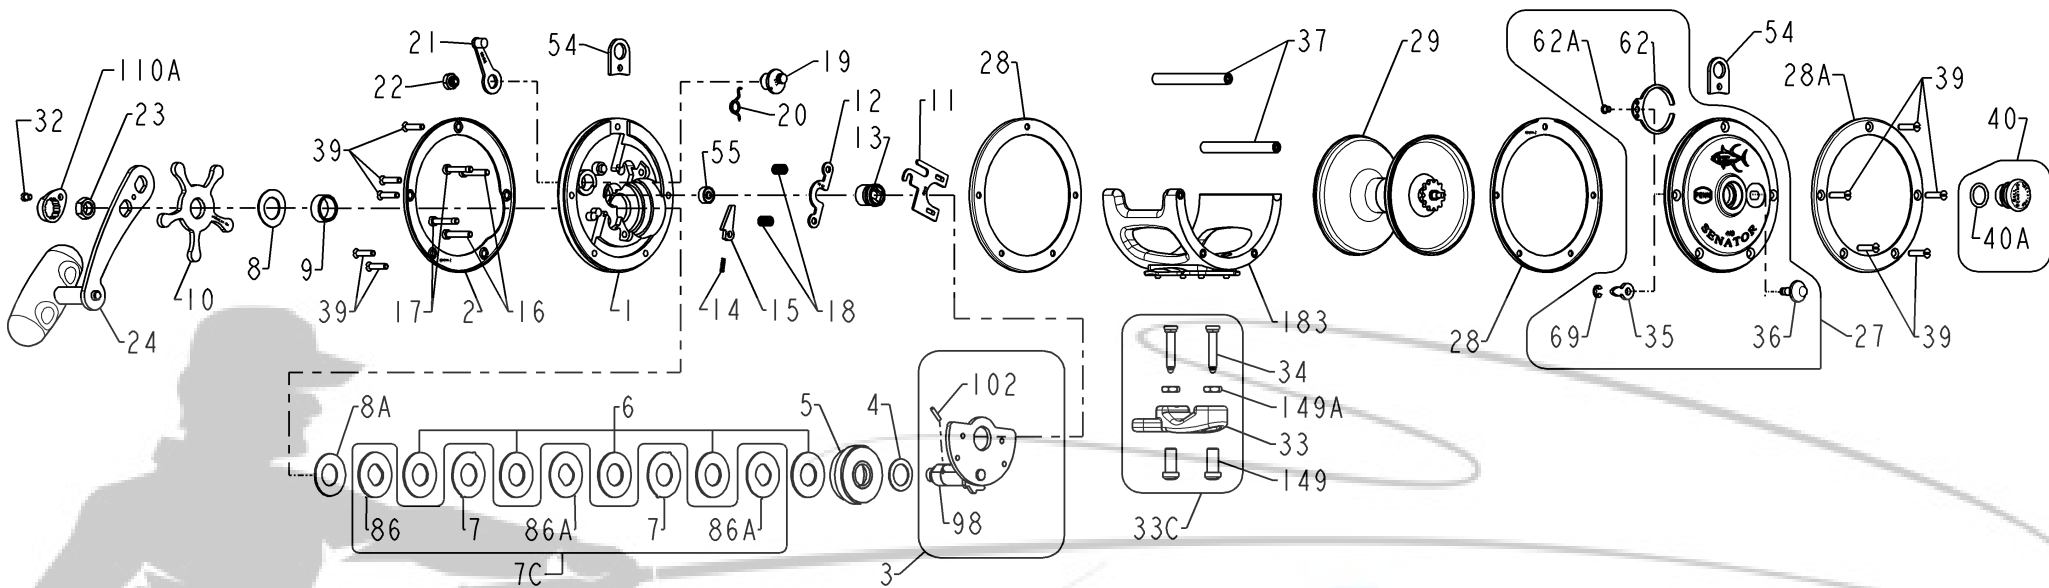

PENN PARTS LIST FOR MODELS 113H2LH (1153839)

KEY NO.	PENN STYLE NO.	PART NO.	DESCRIPTION
1	001 113H2	1197481	Right Side Plate
2	002 113H2O	1197489	Outer Right Side Ring
3	003113H2LH	1197497	Left Hand Bridge Assembly
4	004 349	1180775	Fiber Washer
5	005 113HLH	1180844	Left Hand Main Gear
6	006 113H	1180909	Drag Washer (5 req.)
7	007 970	1181029	Metal Ear Drag Washer (2 req.)
7C	007C113H2	1197506	Drag Washer Set
8	008 349	1181077	Tension Spring Washer
8A	018 970	1181627	Tension Spring Washer
9	009 113H2	1197507	Spacing Sleeve
10	010 113H2LH	1197510	Left Hand Drag Wheel
11	011 113	1181233	Eccentric Jack
12	012 060	1181257	Pinion Yoke
13	013 113HLH	1181318	Left Hand Pinion
14	014 099	1181393	Dog Spring
15	015 113H	1181435	Dog
16	016 113H	1181570	Lower Bridge Screw (2 req.)
17	017 113H	1181595	Upper Bridge Screw (2 req.)
18	018 060	1181615	Clutch Spring (2 req.)
19	019 113	1181662	Eccentric
20	020 113H2	1288917	Eccentric Spring
21	021 066	1181835	Eccentric Lever
22	022 112H2	1197513	Eccentric Screw
23	023 555	1181950	Handle Nut
24	024 113H2	1197517	Handle Assembly