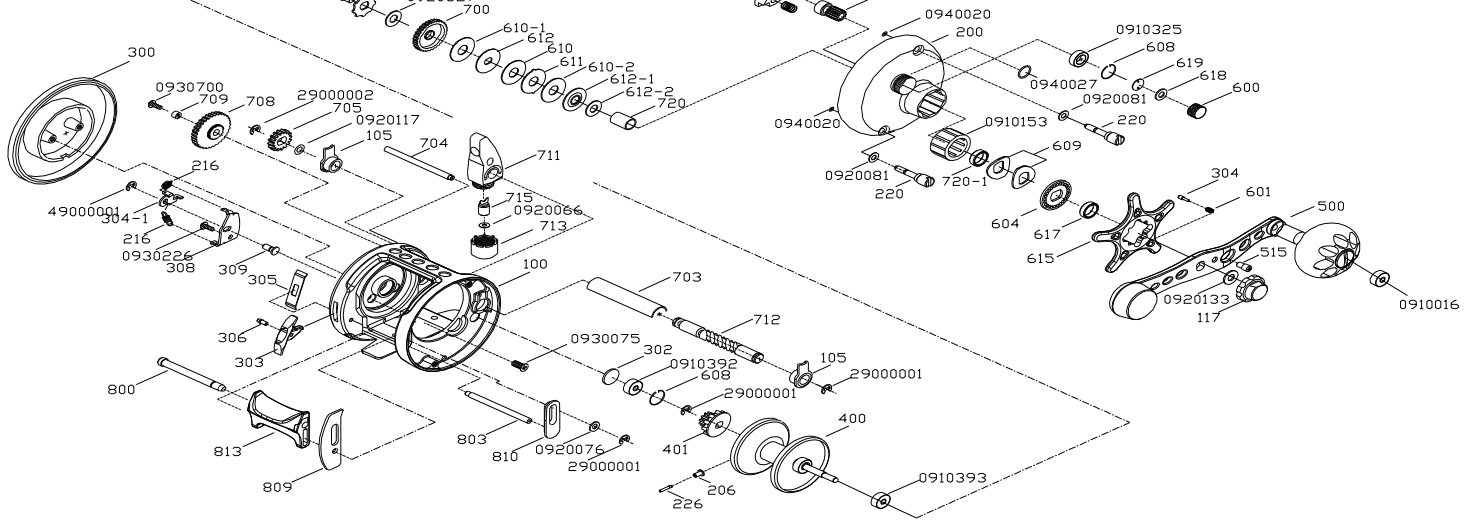

Ri-400P PARTS LIST

KEY NO	PARTS NO	PARTS NAME	KEY NO	PARTS NO	PARTS NAME
100	41004379	MAIN BODY ASSY.	705	47050007	TRANSMISSION GEAR
105	41050002	WORM SHAFT BUSHING	708	47080003	TRANSMISSION GEAR
117	11170020	RETAINER NUT	709	47090006	TRANSMISSION GEAR BUSHING
200	42000314	HANDLE SIDE PLATE ASSY	711	47110012	GUIDE SLIDE BASE ASSY.
202	42020007	RATCH	712	47120005	WORM SHAFT
206	42060003	STOPPER CAP	713	47130003	LINE GUIDE PAWL CAP
216	42160005	ANTI-RE PAWL SPRING	715	17150009	LINE GUIDE PAWL
220	42200007	SIDE PLATE HOLDED SCREW	720	17200005	DRIVE GEAR SHAFT BUSHING
222	42220007	MAIN SIDE PLATE HOLDER	720-1	17200002	DRIVE GEAR SHAFT BUSHING
226	42260001	CONTROL PIN	800	48000002	CLUTCH SHAFT
300	43000236	VICE SIDE PLATE	801	48010002	CLUTCH SHAFT SPRING
302	43020009	WASHER	803	48030006	CLUTCH BAR SUPPORT
303	43030004	CLICK BUTTON	804	48040018	CLUTCH SLIDER ASSY
304	43040004	CLICK PAWL	805	48050002	PINION GEAR YOKE
304-1	43040001	CLICK PAWL	806	48060001	YOKE SPRING
305	43050001	CLICK PAWL SPRING	807	48070002	YOKE BRAKED PLATE
306	43060001	CLICK PAWL SPRING PIN	808	48080002	YOKE BRAKED PLATE SPRING
308	43080001	CLICK BUTTON RETAINER	809	48090003	CLUTCH BAR WASHER
309	43090001	CLICK PIN	810	48100002	CLUTCH SHAFT BUSHING
400	44000738	SPOOL ASSY.	812	48120001	BRAKED PLATE HOLDER
401	44010001	SPOOL CLICK GEAR	813	48130005	CLUTCH BAR CAP
500	45000089	HANDLE ASSY.	29000002	29000002	E RETAINER
515	15150008	HANDLE NUT SCREW	49000001	49000001	E RETAINER
600	46000027	CAST CONTROL CAP	29000001	29000001	E RETAINER
601	46010003	COMPRESSION SPRING	0910325	0910325	BALL BEARING
604	46040006	DRAG CLICK	0910153	0910153	BALL BEARING
608	46080002	DRAG WASHER RETAINER	0910016	0910016	BALL BEARING
609	16090009	DRAG SPRING WASHER	0910392	0910392	BALL BEARING
610	16100055	DRAG WASHER	0910393	0910393	BALL BEARING
610-1	16100037	DRAG WASHER	0920105	0920105	WASHER
610-2	16100038	DRAG WASHER	0920117	0920117	WASHER
611	16110006	EARED WASHER	0920081	0920081	WASHER
612	16120028	KEY WASHER	0920133	0920133	WASHER
612-1	16120027	KEY WASHER	0920527	0920527	WASHER
612-2	26120056	KEY WASHER	0920076	0920076	WASHER
615	46150104	STAR DARG ASSY.	0920066	0920066	WASHER
617	46170001	DRIVE GEAR SHAFT BUSHING	0930684	0930684	SCREW
618	46180001	SPACER	0930075	0930075	SCREW
619	46190002	WASHER	0930226	0930226	SCREW
700	47000005	DRIVE GEAR	0930429	0930429	SCREW
701	47010019	DRIVE GEAR SHAFT	0930700	0930700	SCREW