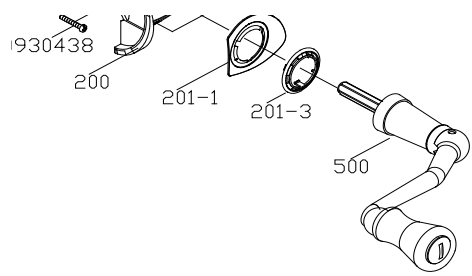

DE-30 PARTS LIST

KEY NO	PARTS NO	PARTS NAME	KEY NO	PARTS NO
100	21003857	MAIN BODY	702	27020341
105	21050012	PINION BEARING FIXED BUSHING	705	27050099
105-1	21050038	PINION BEARING FIXED PLATE	708	27080096
108	21081419	CAP	716	27160008
200	22003941	SIDE PLATE	718	27180703
201	22010365	MAIN BODY DECORATION	719	27190025
201-1	22010366	SIDE PLATE DECORATION	722	27220009
201-2	22010319	MAIN BODY DECORATION	725	27250023
201-3	22010320	SIDE PLATE DECORATION	800-1	28000324
300	23004803	ROTOR	800	28000333
301	23011895	BAIL ARM	801	28010024
304	23042508	BAIL ARM COVER	0910015	0910015
305	23050141	KICK LEVER	0910039	0910039
306	23060955	BAIL HOLDER COVER	0910091	0910091
307	23071489	BAIL HOLDER	0910374	0910374
309	23090002	BAIL ARM SLIDER	0910496	0910496
310	23100002	COMPRESSION SPRING	0910215	0910215
313	23131372	BAIL WIRE ASSY.	0920154	0920154
315	23150023	LINE ROLLER	0920319	0920319
317	23170004	LINE ROLLERWASHER	0920376	0920376
318	23180005	ROTOR NUT	09301263	09301263
400	240011888	SPOOL ASSY.	0930209	0930209
405	24050042	DRAG WASHER RETAINER	0930307	0930307
407	24070006	EXTENSION SPRING	0930419	0930419
500	25005719	HANDLE ASSY.	0930430	0930430
504	25040004	HANDLE SCREW CAP WASHER	0930438	0930438
513	25130694	HANDLE CAP	0930471	0930471
600	26002816	DRAG KNOB ASSY.	0930541	0930541
610	26100011	DRAG WASHER	0930544	0930544
611	26110005	EARED WASHER	0930597	0930597
612	26120007	KEY WASHER	0930663	0930663
612-3	26120032	KEY WASHER	0930840	0930840
700	27000318	DRIVE GEAR		

DE-30 PARTS LIST

KEY NO	PARTS NO	PARTS NAME	KEY NO	PARTS NO
--------	----------	------------	--------	----------

PARTS NAME

209OKA09301301