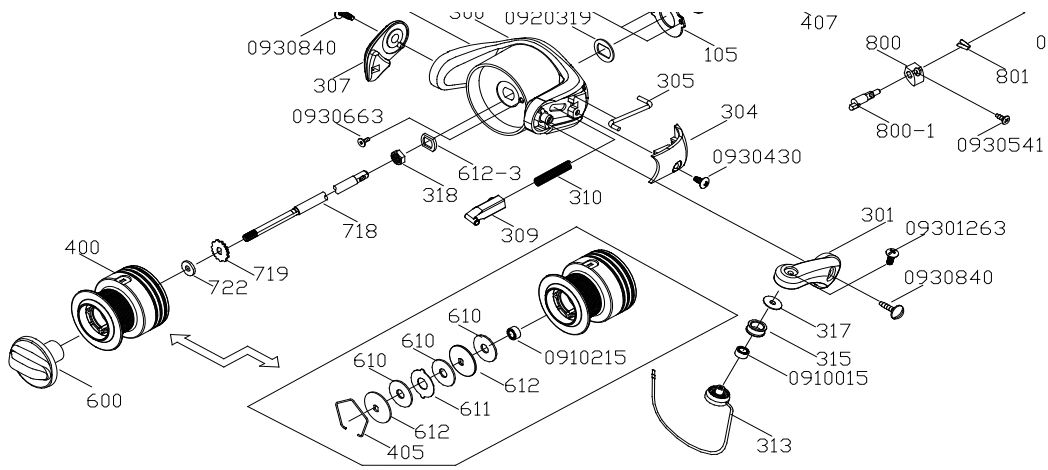

DE-30 PARTS LIST

KEY NO	PARTS NO	PARTS NAME	KEY NO	PARTS NO
100	21003857	MAIN BODY	702	27020341
105	21050012	PINION BEARING FIXED BUSHING	705	27050099
105-1	21050038	PINION BEARING FIXED PLATE	708	27080096
108	21081419	CAP	716	27160008
200	22003941	SIDE PLATE	718	27180703
201	22010365	MAIN BODY DECORATION	719	27190025
201-1	22010366	SIDE PLATE DECORATION	722	27220009
201-2	22010319	MAIN BODY DECORATION	725	27250023
201-3	22010320	SIDE PLATE DECORATION	800-1	28000324
300	23004803	ROTOR	800	28000333
301	23011895	BAIL ARM	801	28010024
304	23042508	BAIL ARM COVER	0910015	0910015
305	23050141	KICK LEVER	0910039	0910039
306	23060955	BAIL HOLDER COVER	0910091	0910091
307	23071489	BAIL HOLDER	0910374	0910374
309	23090002	BAIL ARM SLIDER	0910496	0910496
310	23100002	COMPRESSION SPRING	0910215	0910215
313	23131372	BAIL WIRE ASSY.	0920154	0920154
315	23150023	LINE ROLLER	0920319	0920319
317	23170004	LINE ROLLERWASHER	0920376	0920376
318	23180005	ROTOR NUT	09301263	09301263
400	240011888	SPOOL ASSY.	0930209	0930209
405	24050042	DRAG WASHER RETAINER	0930307	0930307
407	24070006	EXTENSION SPRING	0930419	0930419
500	25005719	HANDLE ASSY.	0930430	0930430
504	25040004	HANDLE SCREW CAP WASHER	0930438	0930438
513	25130694	HANDLE CAP	0930471	0930471
600	26002816	DRAG KNOB ASSY.	0930541	0930541
610	26100011	DRAG WASHER	0930544	0930544
611	26110005	EARED WASHER	0930597	0930597
612	26120007	KEY WASHER	0930663	0930663
612-3	26120032	KEY WASHER	0930840	0930840
700	27000318	DRIVE GEAR		

DE-30 PARTS LIST

KEY NO	PARTS NO	PARTS NAME	KEY NO	PARTS NO
--------	----------	------------	--------	----------

PARTS NAME

209OKA09301301