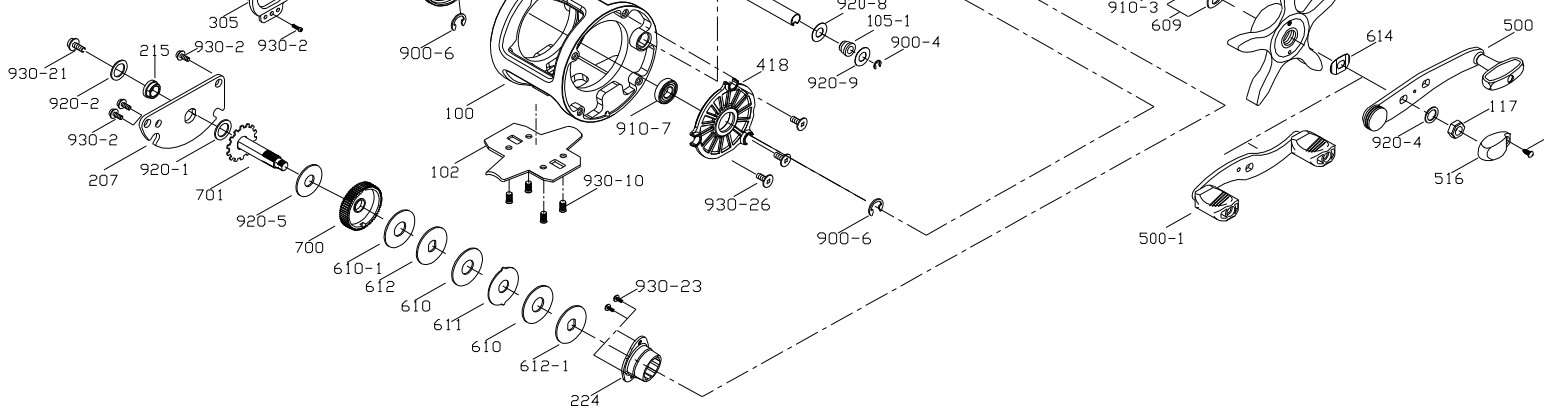

CSD-45L PARTS LIST

KEY NO	PARTS NO	PARTS NAME	KEY NO	PARTS NO
100	11001004	MAIN BODY ASSY.	709	17090017
102	11020030	BODY FOOT	710	17100038
105	11050006	WORM SHAFT BUSHING	712	17120021
105-1	11050007	WORM SHAFT BUSHING	713	17130002
117	11170012	RETAINER NUT	715	17150009
200	12000839	MAIN SIDE PLATE	720	17200002
201	12010001	ANTI-RE PAWL	800	18000008
207	12070048	HOLDED PLATE	801	18010001
211	12110006	ANTI-RE PAWL PIN	802	18020054
215	12150015	HOLD PLATE BUSHING	804	18040001
216	12160001	ANTI-RE PAWL SPRING	805	18050001
219	12190018	SIDE PLATE BUSHING	806	18060001
224	12240017	ONE WAY BEARING CLUTCH CAP	900-4	29000001
300	13000988	VICE SIDE PLATE	900-6	29000006
302	13020002	WASHER	901-4	19010001
303	13030040	CLICK BUTTON	910-3	0910170
304	13040001	CLICK PAWL	910-6	0910227
305	13050007	CLICK PAWL SPRING	910-7	0910248
400	14000435	SPOOL ASSY.	920-1	0920283
401	14010026	SPOOL CLICK GEAR	920-10	0920108
418	14180010	BALL BEARING RETAINER	920-2	0920114
500	15000111	HANDLE ASSY.	920-4	0920291
500-1	15000103	HANDLE ASSY.	920-5	0920339
516	15160002	HANDLE NUT RETAINER	920-6	0920085
600	16000042	CAST CONTROL CAP	920-7	0920066
609	46090002	DRAG SPRING WASHER	920-8	0920315
610	16100010	DRAG WASHER	920-9	0920282
610-1	16100032	DRAG WASHER	930-1	0931021
611	16110005	EARED WASHER	930-10	0930872
612	16120027	KEY WASHER	930-11	0930393
612-1	46120002	KEY WASHER	930-12	0930651
614	16140003	DRAG WASHER	930-14	0930501
615	16150159	STAR DARG	930-16	0930734
700	17000200	DRIVE GEAR	930-19	0930196
701	17010096	DRIVE GEAR SHAFT ASSY.	930-2	0930219
702	17020322	PINION GEAR	930-21	0930202
703	17030005	WORM SHAFT GUARD	930-23	0930171
704	17040019	LINE GUIDE SUPPORT BAR	930-26	0930602

CSD-45L PARTS LIST

KEY NO	PARTS NO	PARTS NAME	KEY NO	PARTS NO
705	17050013	TRANSMISSION GEAR	930-7	0930696
706	17060006	TRANSMISSION GEAR	940-2	0940025
707	17070004	TRANSMISSION GEAR		

PARTS NAME

SCREW

O RING