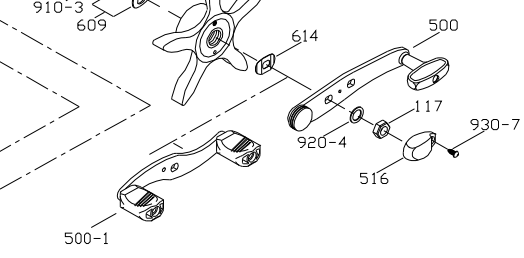

CSD-45L PARTS LIST

KEY NO	PARTS NO	PARTS NAME	KEY NO	PARTS NO
100	11001004	MAIN BODY ASSY.	709	17090017
102	11020030	BODY FOOT	710	17100038
105	11050006	WORM SHAFT BUSHING	712	17120021
105-1	11050007	WORM SHAFT BUSHING	713	17130002
117	11170012	RETAINER NUT	715	17150009
200	12000839	MAIN SIDE PLATE	720	17200002
201	12010001	ANTI-RE PAWL	800	18000008
207	12070048	HOLDED PLATE	801	18010001
211	12110006	ANTI-RE PAWL PIN	802	18020054
215	12150015	HOLD PLATE BUSHING	804	18040001
216	12160001	ANTI-RE PAWL SPRING	805	18050001
219	12190018	SIDE PLATE BUSHING	806	18060001
224	12240017	ONE WAY BEARING CLUTCH CAP	900-4	29000001
300	13000988	VICE SIDE PLATE	900-6	29000006
302	13020002	WASHER	901-4	19010001
303	13030040	CLICK BUTTON	910-3	0910170
304	13040001	CLICK PAWL	910-6	0910227
305	13050007	CLICK PAWL SPRING	910-7	0910248
400	14000435	SPOOL ASSY.	920-1	0920283
401	14010026	SPOOL CLICK GEAR	920-10	0920108
418	14180010	BALL BEARING RETAINER	920-2	0920114
500	15000111	HANDLE ASSY.	920-4	0920291
500-1	15000103	HANDLE ASSY.	920-5	0920339
516	15160002	HANDLE NUT RETAINER	920-6	0920085
600	16000042	CAST CONTROL CAP	920-7	0920066
609	46090002	DRAG SPRING WASHER	920-8	0920315
610	16100010	DRAG WASHER	920-9	0920282
610-1	16100032	DRAG WASHER	930-1	0931021
611	16110005	EARED WASHER	930-10	0930872
612	16120027	KEY WASHER	930-11	0930393
612-1	46120002	KEY WASHER	930-12	0930651
614	16140003	DRAG WASHER	930-14	0930501
615	16150159	STAR DARG	930-16	0930734
700	17000200	DRIVE GEAR	930-19	0930196
701	17010096	DRIVE GEAR SHAFT ASSY.	930-2	0930219
702	17020322	PINION GEAR	930-21	0930202
703	17030005	WORM SHAFT GUARD	930-23	0930171
704	17040019	LINE GUIDE SUPPORT BAR	930-26	0930602

CSD-45L PARTS LIST

KEY NO	PARTS NO	PARTS NAME	KEY NO	PARTS NO
705	17050013	TRANSMISSION GEAR	930-7	0930696
706	17060006	TRANSMISSION GEAR	940-2	0940025
707	17070004	TRANSMISSION GEAR		

PARTS NAME

SCREW

O RING