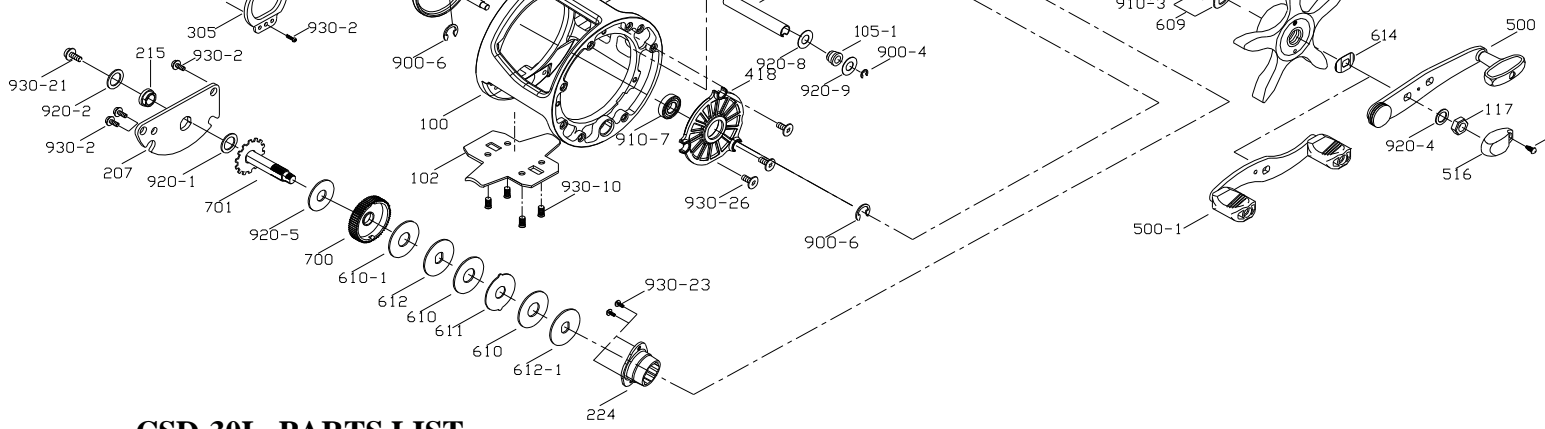

### CSD-30L PARTS LIST

KEY NO	PARTS NO	PARTS NAME	KEY NO	PARTS NO
100	11000994	MAIN BODY ASSY.	709	17090017
102	11020030	BODY FOOT	710	17100036
105	11050006	WORM SHAFT BUSHING	712	17120020
105-1	11050007	WORM SHAFT BUSHING	713	17130002
117	11170012	RETAINER NUT	715	17150009
200	12001129	MAIN SIDE PLATE	720	17200002
201	12010001	ANTI-RE PAWL	800	18000008
207	12070046	HOLDED PLATE	801	18010001
211	12110008	ANTI-RE PAWL PIN	802	18020038
215	12150015	HOLD PLATE BUSHING	804	18040001
216	12160001	ANTI-RE PAWL SPRING	805	18050001
219	12190018	SIDE PLATE BUSHING	806	18060001
224	12240017	ONE WAY BEARING CLUTCH CAP	900-4	29000001
300	13000980	VICE SIDE PLATE	900-6	29000006
302	13020002	WASHER	901-4	19010001
303	13030040	CLICK BUTTON	910-3	09101070
304	13040001	CLICK PAWL	910-6	0910227
305	13050007	CLICK PAWL SPRING	910-7	0910248
400	14000381	SPOOL ASSY.	920-1	0920283
401	14010026	SPOOL CLICK GEAR	920-10	0920108
418	14180009	SPOOL BEARING FIXED PLATE	920-2	0920114
500	15000111	HANDLE ASSY.	920-4	0920291
500-1	15000103	HANDLE ASSY.	920-5	0920339
516	15160002	HANDLE NUT RETAINER	920-6	0920085
600	16000042	CAST CONTROL CAP	920-7	0920066
609	46090002	DRAG SPRING WASHER	920-8	0920315
610	16100010	DRAG WASHER	920-9	0920282
610-1	16100032	DRAG WASHER	930-1	0931021
611	16110005	EARED WASHER	930-10	0930872
612	16120027	KEY WASHER	930-11	0930393
612-1	46120002	KEY WASHER	930-12	0930651
614	16140003	DRAG WASHER	930-14	0930501
615	16150159	STAR DARG	930-16	0930734
700	17000200	DRIVE GEAR	930-19	0930196
701	17010096	DRIVE GEAR SHAFT ASSY.	930-2	0930219
702	17020322	PINION GEAR	930-21	0930202
703	17030006	WORM SHAFT GUARD	930-23	0930171
704	17040023	LINE GUIDE SUPPORT BAR	930-26	0930602

### CSD-30L PARTS LIST

KEY NO	PARTS NO	PARTS NAME	KEY NO	PARTS NO
705	17050013	TRANSMISSION GEAR	930-7	0930696
706	17060006	TRANSMISSION GEAR	940-2	0940025
707	17070004	TRANSMISSION GEAR		

**PARTS NAME**