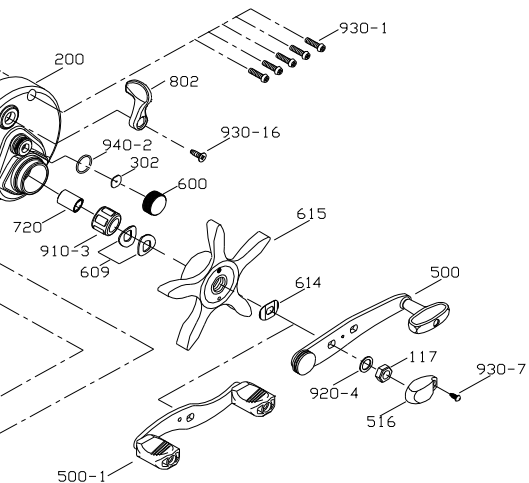

### CSD-30L PARTS LIST

KEY NO	PARTS NO	PARTS NAME	KEY NO	PARTS NO
100	11000994	MAIN BODY ASSY.	709	17090017
102	11020030	BODY FOOT	710	17100036
105	11050006	WORM SHAFT BUSHING	712	17120020
105-1	11050007	WORM SHAFT BUSHING	713	17130002
117	11170012	RETAINER NUT	715	17150009
200	12001129	MAIN SIDE PLATE	720	17200002
201	12010001	ANTI-RE PAWL	800	18000008
207	12070046	HOLDED PLATE	801	18010001
211	12110008	ANTI-RE PAWL PIN	802	18020038
215	12150015	HOLD PLATE BUSHING	804	18040001
216	12160001	ANTI-RE PAWL SPRING	805	18050001
219	12190018	SIDE PLATE BUSHING	806	18060001
224	12240017	ONE WAY BEARING CLUTCH CAP	900-4	29000001
300	13000980	VICE SIDE PLATE	900-6	29000006
302	13020002	WASHER	901-4	19010001
303	13030040	CLICK BUTTON	910-3	09101070
304	13040001	CLICK PAWL	910-6	0910227
305	13050007	CLICK PAWL SPRING	910-7	0910248
400	14000381	SPOOL ASSY.	920-1	0920283
401	14010026	SPOOL CLICK GEAR	920-10	0920108
418	14180009	SPOOL BEARING FIXED PLATE	920-2	0920114
500	15000111	HANDLE ASSY.	920-4	0920291
500-1	15000103	HANDLE ASSY.	920-5	0920339
516	15160002	HANDLE NUT RETAINER	920-6	0920085
600	16000042	CAST CONTROL CAP	920-7	0920066
609	46090002	DRAG SPRING WASHER	920-8	0920315
610	16100010	DRAG WASHER	920-9	0920282
610-1	16100032	DRAG WASHER	930-1	0931021
611	16110005	EARED WASHER	930-10	0930872
612	16120027	KEY WASHER	930-11	0930393
612-1	46120002	KEY WASHER	930-12	0930651
614	16140003	DRAG WASHER	930-14	0930501
615	16150159	STAR DARG	930-16	0930734
700	17000200	DRIVE GEAR	930-19	0930196
701	17010096	DRIVE GEAR SHAFT ASSY.	930-2	0930219
702	17020322	PINION GEAR	930-21	0930202
703	17030006	WORM SHAFT GUARD	930-23	0930171
704	17040023	LINE GUIDE SUPPORT BAR	930-26	0930602

### CSD-30L PARTS LIST

KEY NO	PARTS NO	PARTS NAME	KEY NO	PARTS NO
705	17050013	TRANSMISSION GEAR	930-7	0930696
706	17060006	TRANSMISSION GEAR	940-2	0940025
707	17070004	TRANSMISSION GEAR		

**PARTS NAME**