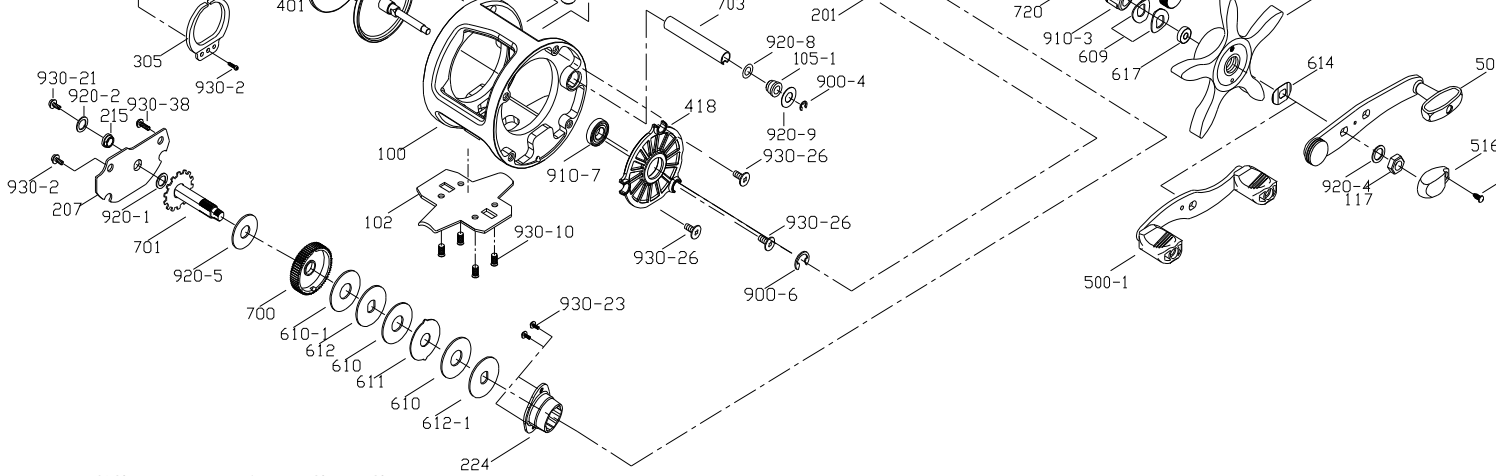

### CSD-20L PARTS LIST

KEY NO	PARTS NO	PARTS NAME	KEY NO	PARTS NO
100	11000985	MAIN BODY ASSY.	706	17060003
102	11020034	BODY FOOT	707	17070009
105	11050006	WORM SHAFT BUSHING	709	17090004
105-1	11050007	WORM SHAFT BUSHING	710	17100042
117	11170012	RETAINER NUT	712	17120026
200	12000895	MAIN SIDE PLATE	713	17130002
201	12010011	ANTI-RE PAWL	715	17150009
207	12070052	HOLDED PLATE	720	17200002
211	12110009	ANTI-RE PAWL PIN	800	18000008
215	12150015	HOLD PLATE BUSHING	801	18010001
216	12160001	ANTI-RE PAWL SPRING	802	18020038
216-1	12160003	CLUTCH CAM SLIDER SPRING	804	18040005
219	12190017	SIDE PLATE BUSHING	805	18050002
224	12240017	ONE WAY BEARING CLUTCH CAP	806	18060001
300	13000464	VICE SIDE PLATE	900-4	29000001
302	13020002	WASHER	900-6	29000006
302-1	13020019	BUSHING	910-3	0910170
303	13030043	CLICK BUTTON	910-6	0910227
304	13040001	CLICK PAWL	910-7	0910248
305	13050007	CLICK PAWL SPRING	920-1	0920283
400	14000335	SPOOL ASSY.	920-2	0920114
401	14010026	SPOOL CLICK GEAR	920-4	0920291
418	14180001	SPOOL BEARING FIXED PLATE	920-5	0920328
500	15000103	HANDLE ASSY.	920-6	0920085
500-1	15000168	HANDLE ASSY.	920-7	0920066
516	15160002	HANDLE NUT RETAINER	920-8	0920315
600	16000042	CAST CONTROL CAP	920-9	0920282
609	46090002	DRAG SPRING WASHER	930-1	0930693
610	16100010	DRAG WASHER	930-10	0930963
610-1	16100032	DRAG WASHER	930-11	0930370
611	16110005	EARED WASHER	930-12	0930210
612	16120027	KEY WASHER	930-14	0930501
612-1	46120002	KEY WASHER	930-16	0930734
614	16140003	DRAG WASHER	930-19	0930196
615	46150089	STAR DARG	930-2	0930219
617	16170002	DRIVE GEAR SHAFT BUSHING	930-21	0930202
700	17000211	DRIVE GEAR	930-23	0930171
701	17010122	DRIVE GEAR SHAFT ASSY.	930-26	0930605
702	17020310	PINION GEAR ASSY.	930-38	0930298

### CSD-20L PARTS LIST

KEY NO	PARTS NO	PARTS NAME	KEY NO	PARTS NO
703	17030008	WORM SHAFT GUARD	930-7	0930696
704	17040012	LINE GUIDE SUPPORT BAR	940-2	0940025
705	17050011	TRANSMISSION GEAR		

PARTS NAME
------------