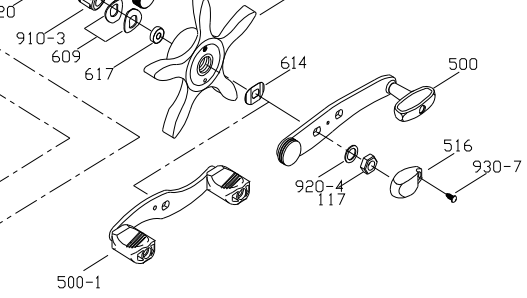

### CSD-20L PARTS LIST

KEY NO	PARTS NO	PARTS NAME	KEY NO	PARTS NO
100	11000985	MAIN BODY ASSY.	706	17060003
102	11020034	BODY FOOT	707	17070009
105	11050006	WORM SHAFT BUSHING	709	17090004
105-1	11050007	WORM SHAFT BUSHING	710	17100042
117	11170012	RETAINER NUT	712	17120026
200	12000895	MAIN SIDE PLATE	713	17130002
201	12010011	ANTI-RE PAWL	715	17150009
207	12070052	HOLDED PLATE	720	17200002
211	12110009	ANTI-RE PAWL PIN	800	18000008
215	12150015	HOLD PLATE BUSHING	801	18010001
216	12160001	ANTI-RE PAWL SPRING	802	18020038
216-1	12160003	CLUTCH CAM SLIDER SPRING	804	18040005
219	12190017	SIDE PLATE BUSHING	805	18050002
224	12240017	ONE WAY BEARING CLUTCH CAP	806	18060001
300	13000464	VICE SIDE PLATE	900-4	29000001
302	13020002	WASHER	900-6	29000006
302-1	13020019	BUSHING	910-3	0910170
303	13030043	CLICK BUTTON	910-6	0910227
304	13040001	CLICK PAWL	910-7	0910248
305	13050007	CLICK PAWL SPRING	920-1	0920283
400	14000335	SPOOL ASSY.	920-2	0920114
401	14010026	SPOOL CLICK GEAR	920-4	0920291
418	14180001	SPOOL BEARING FIXED PLATE	920-5	0920328
500	15000103	HANDLE ASSY.	920-6	0920085
500-1	15000168	HANDLE ASSY.	920-7	0920066
516	15160002	HANDLE NUT RETAINER	920-8	0920315
600	16000042	CAST CONTROL CAP	920-9	0920282
609	46090002	DRAG SPRING WASHER	930-1	0930693
610	16100010	DRAG WASHER	930-10	0930963
610-1	16100032	DRAG WASHER	930-11	0930370
611	16110005	EARED WASHER	930-12	0930210
612	16120027	KEY WASHER	930-14	0930501
612-1	46120002	KEY WASHER	930-16	0930734
614	16140003	DRAG WASHER	930-19	0930196
615	46150089	STAR DARG	930-2	0930219
617	16170002	DRIVE GEAR SHAFT BUSHING	930-21	0930202
700	17000211	DRIVE GEAR	930-23	0930171
701	17010122	DRIVE GEAR SHAFT ASSY.	930-26	0930605
702	17020310	PINION GEAR ASSY.	930-38	0930298

### CSD-20L PARTS LIST

KEY NO	PARTS NO	PARTS NAME	KEY NO	PARTS NO
703	17030008	WORM SHAFT GUARD	930-7	0930696
704	17040012	LINE GUIDE SUPPORT BAR	940-2	0940025
705	17050011	TRANSMISSION GEAR		

PARTS NAME
------------