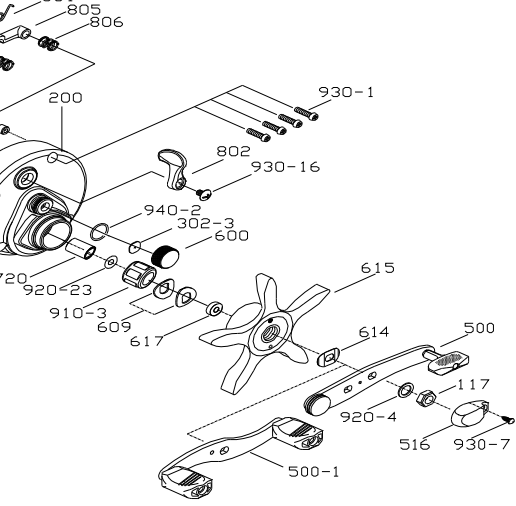

CSD-15L PARTS LIST

KEY NO	PARTS NO	PARTS NAME	KEY NO	PARTS NO
100	11000643	MAIN BODY	706	17060003
102	11020037	BODY FOOT	707	17070009
105	11050006	WORM SHAFT BUSHING	709	17090004
105-1	11050007	WORM SHAFT BUSHING	710	17100042
117	11170012	RETAINER NUT	712	17120032
200	12000895	MAIN SIDE PLATE	713	17130002
201	12010011	ANTI-RE PAWL	715	17150009
207	12070052	HOLDED PLATE	720	17200002
211	12110009	ANTI-RE PAWL PIN	800	18000008
215	12150015	HOLD PLATE BUSHING	801	18010001
216	12160001	ANTI-RE PAWL SPRING	802	18020038
216-1	12160003	CLUTCH CAM SLIDER SPRING	804	18040005
219	12190017	SIDE PLATE BUSHING	805	18050002
224	12240017	ONE WAY BEARING CLUTCH CAP	806	18060001
300	13000464	VICE SIDE PLATE	900-4	29000001
302	13020002	WASHER	900-6	29000006
302-2	13020019	BUSHING	910-3	0910170
302-3	13020017	WASHER	910-6	0910227
303	13030043	CLICK BUTTON	910-7	0910248
304	13040001	CLICK PAWL	920-1	0920283
305	13050007	CLICK PAWL SPRING	920-10	0920108
400	14000485	SPOOL ASSY.	920-2	0920114
401	14010026	SPOOL CLICK GEAR	920-23	0920154
418	14180001	SPOOL BEARING FIXED PLATE	920-4	0920291
500	15000168	HANDLE ASSY.	920-5	0920328
500-1	15000103	HANDLE ASSY.	920-6	0920085
516	15160002	HANDLE NUT RETAINER	920-7	0920066
600	16000042	CAST CONTROL CAP	920-8	0920315
609	46090002	DRAG SPRING WASHER	920-9	0920282
610	16100010	DRAG WASHER	930-1	0930693
610-1	16100032	DRAG WASHER	930-10	0930963
611	16110005	EARED WASHER	930-11	0930370
612	16120027	KEY WASHER	930-12	0930210
612-1	46120002	KEY WASHER	930-14	0930501
614	16140003	DRAG WASHER	930-16	0930734
615	46150089	STAR DARG	930-19	0930196
617	16170009	DRIVE GEAR SHAFT BUSHING	930-2	0930219
700	17000211	DRIVE GEAR	930-21	0930202
701	17010122	DRIVE GEAR SHAFT ASSY.	930-23	0930171
702	17020310	PINION GEAR ASSY.	930-26	0930605

PARTS NAME	
SCREW	
SCREW	
O RING	

109CAB02405051