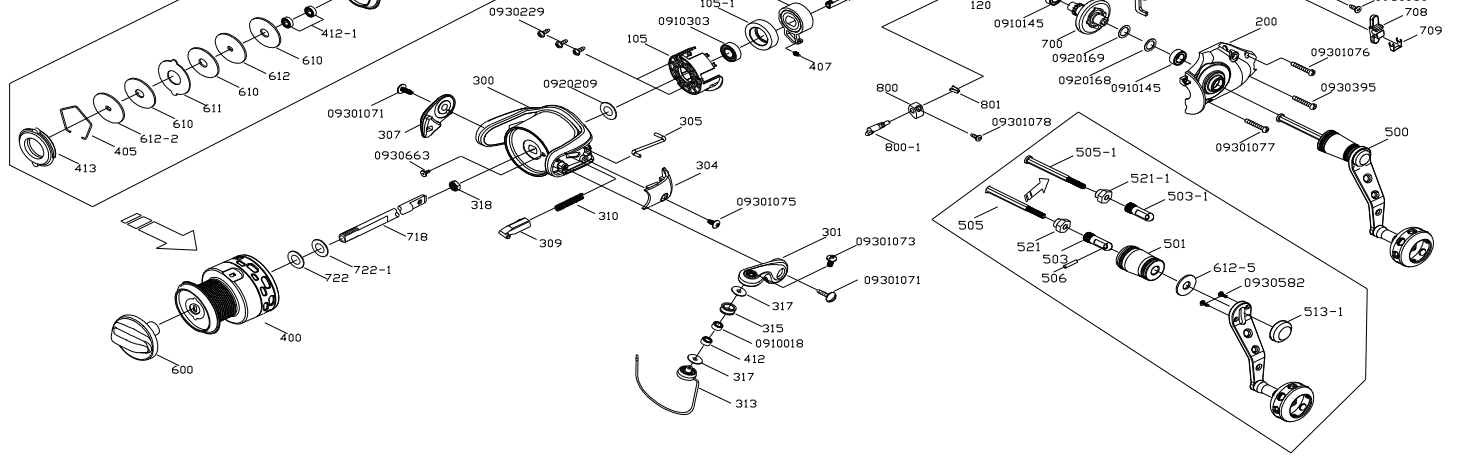

CJF-65 PARTS LIST

KEY NO	PARTS NO	PARTS NAME	KEY NO	PARTS NO
100	21007164	MAIN BODY	612-5	26120116
105	21050030	PINION BEARING FIXED PLATE	612-6	26120089
105-1	0910396	BALL BEARING PLATE	616	26160025
108	21081253	CAP	616-1	26160049
120	21200001	MAIN BODY PIN	617	26170005
200	22004098	SIDE PLATE	619	26190013
202	22020022	CLICK PAWL	700	27000403
300	23006899	ROTOR	702	27020343
301	23011394	BAIL ARM	703	27030023
304	23042128	BAIL ARM COVER	705	27050138
305	23050102	KICK LEVER	708	27080108
307	23071240	BAIL HOLDER	709	27090005
309	23090030	BAIL ARM SUPPORT PIN	717	27170004
310	23100024	COMPRESSION SPRING	718	27180570
313	23131408	BAIL WIRE ASSY.	722	27220005
315	23150034	LINE ROLLER	722-1	27220036
317	23170008	LINE ROLLER WASHER	725	27250019
318	23180008	ROTOR NUT	725-1	27250024
400	240012421	SPOOL ASSY.	726	27260022
405	24050031	DRAG WASHER RETAINER	727	27270053
405-1	24050012	DRAG WASHER RETAINER	727-1	27270054
405-2	24050034	DRAG WASHER RETAINER	728	27280002
406	24060017	SPOOL CLICK PAWL	729	27290018
406-1	24060019	SPOOL CLICK PAWL	730	27300016
406-2	24060024	SPOOL CLICK PAWL	731	27310001
407	24070026	EXTENSION SPRING	800	28000256
407-1	24070011	EXTENSION SPRING	800-1	28000327
407-2	24070014	EXTENSION SPRING	801	28010039
409	24090006	CLICK PAWL FIX PIN	0910352	0910352
412	24120019	BUSHING	0910303	0910303
412-1	24120018	SPOOL BUSHING	0910145	0910145
413	24130003	WATERPROOF RETAINER	0910018	0910018
500	25005155	HANDLE ASSY.	0920209	0920209
501	25011914	HANDLE SPACER	0920168	0920168
503	25030061	SHAFT(LEFT HANDLE ASSY)	0920169	0920169
503-1	25030062	SHAFT(RIGHT HANDLE ASSY)	0920210	0920210
505	25050117	HANDLE SHAFT(LEFT HANDLE ASSY)	0920340	0920340
505-1	25050126	HANDLE SHAFT(RIGHT HANDLE ASSY)	09301077	09301077
506	25060044	HANDLE PIN	09301078	09301078
513	25130620	HANDLE CAP	09301057	09301057
513-1	25130753	HANDLE CAP	0930196	0930196
521	25210003	HEXAGON NUT(LEFT HANDLE ASSY)	0930080	0930080
521-1	25210004	HEXAGON NUT(RIGHT HANDLE ASSY)	0930384	0930384
600	26004191	DRAG KNOB ASSY.	0930395	0930395
600-1	26001105	DRAG KNOB	09301076	09301076
602	26020006	DRAG SPRING	09301056	09301056
607	26070037	DRAG KNOB HOLDER	09301073	09301073
609	26090016	CLICK GEAR	0930229	0930229
610	26100053	DRAG WASHER	09301075	09301075
610-2	26100088	DRAG WASHER	09301071	09301071
611	26110021	EARED WASHER	0930663	0930663