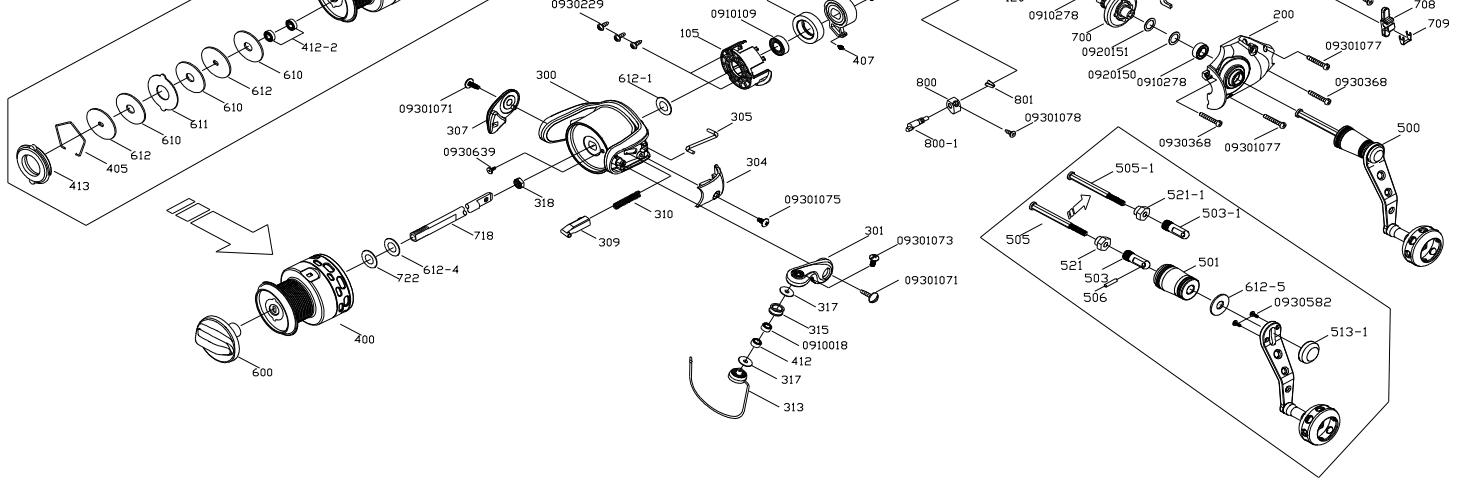

**CJF-55 PARTS LIST**

KEY NO	PARTS NO	PARTS NAME	KEY NO	PARTS NO
100	21007155	MAIN BODY	612	26120049
105	21050032	PINION BEARING FIXED PLATE	612-1	26120056
105-1	0910395	BALL BEARING PLATE	612-4	26120077
108	21081283	CAP	612-5	26120116
120	21200001	MAIN BODY PIN	612-6	26120083
200	22004096	SIDE PLATE	616	26160029
202	22020018	CLICK PAWL	616-1	26160046
300	23006986	ROTOR	617	26170004
301	23011299	BAIL ARM	619	26190015
304	23042127	BAIL ARM COVER	700	27000405
305	23050099	KICK LEVER	702	27020335
307	23071237	BAIL HOLDER	703	27030020
309	23090030	BAIL ARM SUPPORT PIN	705	27050134
310	23100024	COMPRESSION SPRING	708	27080106
313	23134132	BAIL WIRE ASSY.	709	27090008
315	23150023	LINE ROLLER	717	27170003
317	23170008	LINE ROLLER WASHER	718	27180564
318	23180001	ROTOR NUT	722	27220009
400	240012420	SPOOL ASSY.	725	27250020
405	24050031	DRAG WASHER RETAINER	725-1	27250002
405-1	24050012	DRAG WASHER RETAINER	726	27260020
405-2	24050030	DRAG WASHER RETAINER	727	27270039
406	24060017	SPOOL CLICK PAWL	727-1	27270040
406-1	24060019	SPOOL CLICK PAWL	728	27280004
406-2	24060024	SPOOL CLICK PAWL	729	27290003
407	24070026	EXTENSION SPRING	730	27300013
407-1	24070012	EXTENDED SPRING	731	27310002
407-2	24070014	EXTENDED SPRING	800	28000256
409	24090006	CLICK PAWL FIX PIN	800-1	28000330
412	24120019	BUSHING	801	28010039
412-2	24120022	SPOOL BUSHING	0910394	0910394
413	24130003	WATERPROOF RETAINER	0910109	0910109
500	25005153	HANDLE ASSY.	0910278	0910278
501	25011913	HANDLE SPACER	0910018	0910018
503	25030059	SHAFT(LEFT HANDLE ASSY)	0920151	0920151
503-1	25030060	SHAFT(RIGHT HANDLE ASSY)	0920150	0920150
505	25050116	HANDLE SHAFT(LEFT HANDLE ASSY)	0920335	0920335
505-1	25050125	HANDLE SHAFT(RIGHT HANDLE ASSY)	09301077	09301077
506	25060044	HANDLE PIN	09301078	09301078
513	25130619	HANDLE CAP	0930196	0930196
513-1	25130753	HANDLE CAP	09301057	09301057
521	25210001	HEXAGON NUT(LEFT HANDLE ASSY)	0930092	0930092
521-1	25210002	HEXAGON NUT(RIGHT HANDLE ASSY)	0930384	0930384
600	26004189	DRAG KNOB ASSY.	0930368	0930368
600-1	26001161	DRAG KNOB	09301056	09301056
602	26020003	DRAG SPRING	09301073	09301073
607	26070039	DRAG KNOB HOLDER	0930229	0930229
609	26090015	CLICK GEAR	09301075	09301075
610	26100053	DRAG WASHER	09301071	09301071