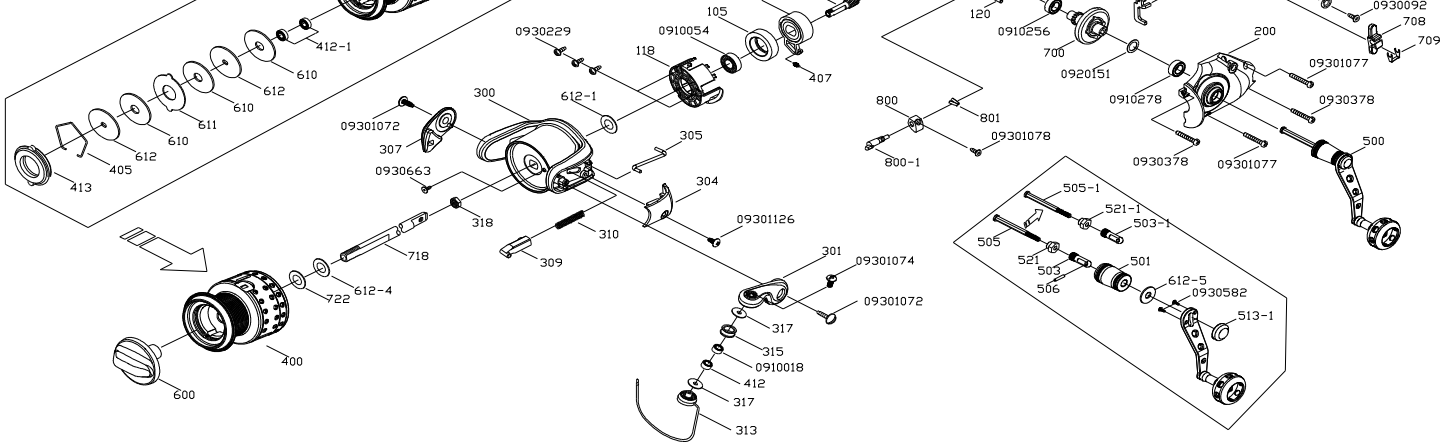

**CJF-40 PARTS LIST**

KEY NO	PARTS NO	PARTS NAME	KEY NO	PARTS NO
100	21007151	MAIN BODY	612	26120042
105-1	21050036	PIN. BEARING FIXED PLATE	612-1	26120056
108	21081282	CAP	612-4	26120077
118	21180017	PINION BEARING FIXED BUSHING	612-5	26120116
120	21200001	MAIN BODY PIN	612-6	26120082
200	22004094	SIDE PLATE	616	26160029
202	22020018	CLICK PAWL	616-1	26160046
300	23003580	ROTOR	617	26170004
301	23011278	BAIL ARM	619	26190015
304	23042126	BAIL ARM COVER	700	27000407
305	23050089	KICK LEVER	702	27020340
307	23071215	BAIL HOLDER	703	27030026
309	23090002	BAIL ARM SUPPORT PIN	705	27050127
310	23100001	COMPRESSION SPRING	708	27080116
313	23131032	BAIL WIRE ASSY.	709	27090003
315	23150023	LINE ROLLER	717	27170002
317	23170008	LINE ROLLER WASHER	718	27180569
318	23180005	ROTOR NUT	722	27220009
400	240012418	SPOOL ASSY.	725	27250002
405	24050031	DRAG WASHER RETAINER	725-1	27250020
405-1	24050012	DRAG WASHER RETAINER	726	27260023
405-2	24050028	DRAG WASHER RETAINER	727	27270035
406	24060017	SPOOL CLICK PAWL	727-1	27270036
406-1	24060019	SPOOL CLICK PAWL	728	27280004
406-2	24060024	SPOOL CLICK PAWL	729	27290017
407	24070006	EXTENSION SPRING	730	27300015
407-1	24070012	EXTENDED SPRING	731	27310002
407-2	24070014	EXTENDED SPRING	800	28000242
409	24090006	CLICK PAWL FIX PIN	800-1	28000322
412	24120019	SPOOL BUSHING	801	28010024
412-2	24120022	SPOOL BUSHING	0910330	0910330
413	24130003	WATERPROOF RETAINER	0910256	0910256
500	25005154	HANDLE ASSY.	0910054	0910054
501	25011912	HANDLE SPACER	0910278	0910278
503	25030057	SHAFT(LEFT HANDLE ASSY)	0910018	0910018
503-1	25030058	SHAFT(RIGHT HANDLE ASSY)	0920151	0920151
505	25050115	HANDLE SHAFT(LEFT HANDLE ASSY)	0920335	0920335
505-1	25050124	HANDLE SHAFT(RIGHT HANDLE ASSY)	09301077	09301077
506	25060044	HANDLE PIN	09301078	09301078
513	25130642	HANDLE CAP	09301057	09301057
513-1	25130748	HANDLE CAP	0930196	0930196
521	25210001	HEXAGON NUT(LEFT HANDLE ASSY)	0930092	0930092
521-1	25210002	HEXAGON NUT(RIGHT HANDLE ASSY)	0930384	0930384
600	26004189	DRAG KNOB ASSY.	0930378	0930378
600-1	26001161	DRAG KNOB	09301056	09301056
602	26020003	DRAG SPRING	09301074	09301074
607	26070039	DRAG KNOB HOLDER	0930229	0930229
609	26090014	CLICK GEAR	09301126	09301126
610	26100049	DRAG WASHER	09301072	09301072
610-1	26100004	DRAG WASHER	0930663	0930663