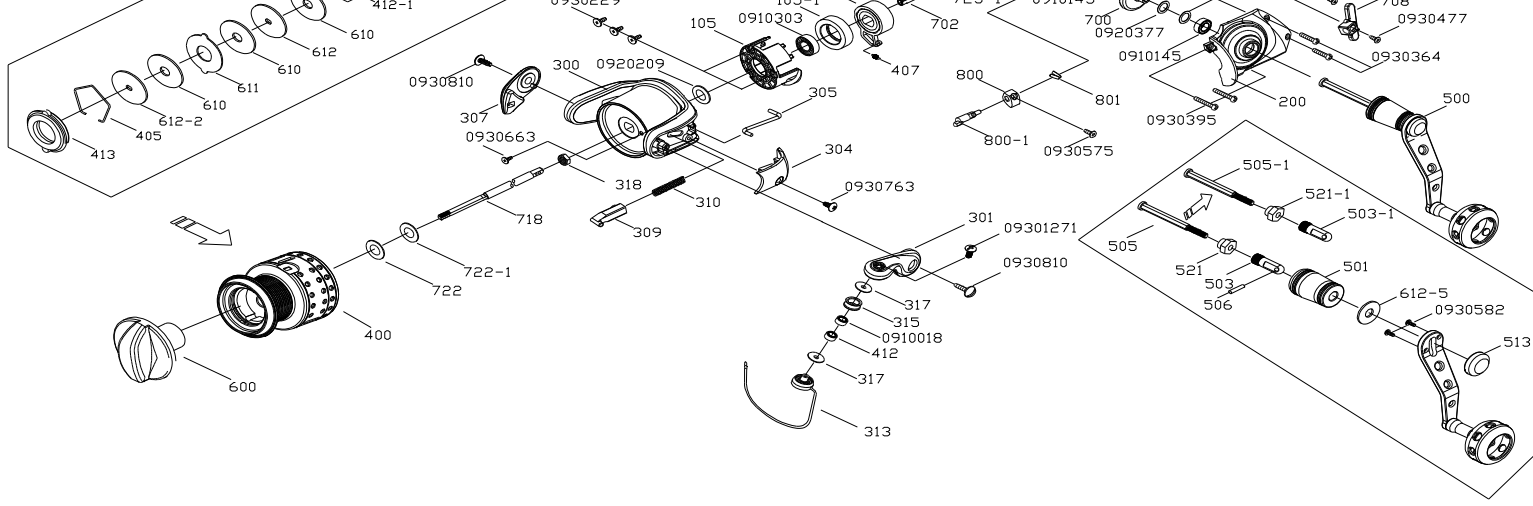

**CJ-65 PARTS LIST**

KEY NO	PARTS NO	PARTS NAME	KEY NO	PARTS NO
100	21004988	MAIN BODY	600	26004191
105	0910396	BALL BEARING PLATE	610	26100053
105-1	21050030	PINION BEARING FIXED PLATE	610-2	26100088
108	21081073	CAP	611	26110021
115	21150010	DRAG HANDLE SCREW	612	26120063
120	21200001	MAIN BODY PIN	612-2	26120064
200	22004290	SIDE PLATE	612-5	26120116
300	23006899	ROTOR	612-6	26120089
301	23011299	BAIL ARM	700	27000272
304	23042128	BAIL ARM COVER	702	27020343
305	23050102	KICK LEVER	705	27050138
307	23071240	BAIL HOLDER	708	27080117
309	23090030	BAIL ARM SUPPORT PIN	716	27160010
310	23100024	COMPRESSION SPRING	717	27170004
313	23134103	BAIL WIRE ASSY.	718	27180498
315	23150023	LINE ROLLER	722	27220005
317	23170008	LINE ROLLER WASHER	722-1	27220036
318	23180008	ROTOR NUT	725	27250019
400	240012421	SPOOL ASSY.	725-1	27250024
405	24050031	DRAG WASHER RETAINER	800	28000256
405-1	24050012	DRAG WASHER RETAINER	800-1	28000327
405-2	24050034	DRAG WASHER RETAINER	801	28010039
406	24060017	SPOOL CLICK PAWL	0910352	0910352
406-1	24060019	SPOOL CLICK PAWL	0910303	0910303
406-2	24060024	SPOOL CLICK PAWL	0910145	0910145
407	24070026	EXTENSION SPRING	0910018	0910018
407-2	24070014	EXTENSION SPRING	0920209	0920209
409	24090006	CLICK PAWL FIX PIN	0920350	0920350
412	24120019	BUSHING	0920377	0920377
412-1	24120018	SPOOL BUSHING	0930395	0930395
413	24130003	WATERPROOF RETAINER	0930575	0930575
500	25005155	HANDLE ASSY.	0930080	0930080
501	25011914	HANDLE SPACER	0930364	0930364
503	25030061	SHAFT(LEFT HANDLE ASSY)	0930477	0930477
503-1	25030062	SHAFT(RIGHT HANDLE ASSY)	09301271	09301271
505	25050117	HANDLE SHAFT(LEFT HANDLE ASSY)	0930229	0930229
505-1	25050126	HANDLE SHAFT(RIGHT HANDLE ASSY)	0930763	0930763
506	25060044	HANDLE PIN	0930810	0930810
513	25130620	HANDLE CAP	0930663	0930663

PARTS NAME
------------

SCREW
-------

SCREW
-------

209OKA06426652