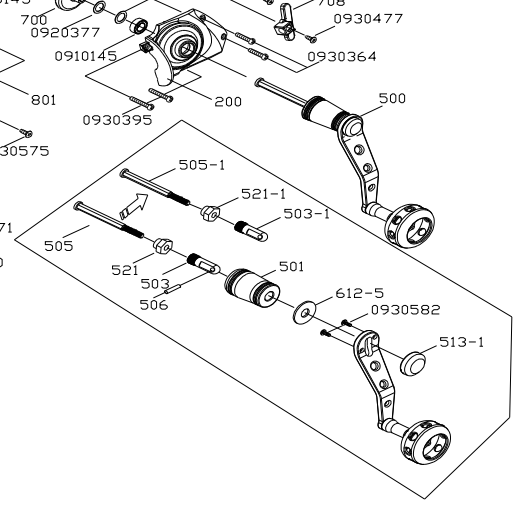

**CJ-65 PARTS LIST**

KEY NO	PARTS NO	PARTS NAME	KEY NO	PARTS NO
100	21004988	MAIN BODY	600	26004191
105	0910396	BALL BEARING PLATE	610	26100053
105-1	21050030	PINION BEARING FIXED PLATE	610-2	26100088
108	21081073	CAP	611	26110021
115	21150010	DRAG HANDLE SCREW	612	26120063
120	21200001	MAIN BODY PIN	612-2	26120064
200	22004290	SIDE PLATE	612-5	26120116
300	23006899	ROTOR	612-6	26120089
301	23011299	BAIL ARM	700	27000272
304	23042128	BAIL ARM COVER	702	27020343
305	23050102	KICK LEVER	705	27050138
307	23071240	BAIL HOLDER	708	27080117
309	23090030	BAIL ARM SUPPORT PIN	716	27160010
310	23100024	COMPRESSION SPRING	717	27170004
313	23134103	BAIL WIRE ASSY.	718	27180498
315	23150023	LINE ROLLER	722	27220005
317	23170008	LINE ROLLER WASHER	722-1	27220036
318	23180008	ROTOR NUT	725	27250019
400	240012421	SPOOL ASSY.	725-1	27250024
405	24050031	DRAG WASHER RETAINER	800	28000256
405-1	24050012	DRAG WASHER RETAINER	800-1	28000327
405-2	24050034	DRAG WASHER RETAINER	801	28010039
406	24060017	SPOOL CLICK PAWL	0910352	0910352
406-1	24060019	SPOOL CLICK PAWL	0910303	0910303
406-2	24060024	SPOOL CLICK PAWL	0910145	0910145
407	24070026	EXTENSION SPRING	0910018	0910018
407-2	24070014	EXTENSION SPRING	0920209	0920209
409	24090006	CLICK PAWL FIX PIN	0920350	0920350
412	24120019	BUSHING	0920377	0920377
412-1	24120018	SPOOL BUSHING	0930395	0930395
413	24130003	WATERPROOF RETAINER	0930575	0930575
500	25005155	HANDLE ASSY.	0930080	0930080
501	25011914	HANDLE SPACER	0930364	0930364
503	25030061	SHAFT(LEFT HANDLE ASSY)	0930477	0930477
503-1	25030062	SHAFT(RIGHT HANDLE ASSY)	09301271	09301271
505	25050117	HANDLE SHAFT(LEFT HANDLE ASSY)	0930229	0930229
505-1	25050126	HANDLE SHAFT(RIGHT HANDLE ASSY)	0930763	0930763
506	25060044	HANDLE PIN	0930810	0930810
513	25130620	HANDLE CAP	0930663	0930663

PARTS NAME
------------

SCREW
-------

SCREW
-------

209OKA06426652