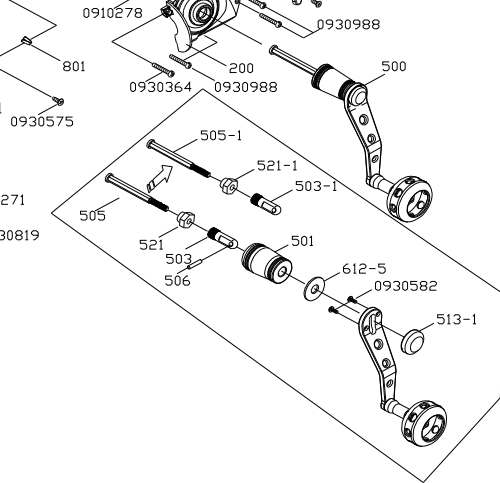

CJ-55 PARTS LIST

KEY NO	PARTS NO	PARTS NAME	KEY NO	PARTS NO
100	21003791	MAIN BODY	600	26004189
105	0910395	PINION BEARING FIXED BUSHING	610	26100053
105-1	21050032	PINION BEARING FIXED PLATE	610-2	26100083
108	21081072	CAP	611	26110021
115	21150010	DRAG HANDLE SCREW	612	26120049
120	21200001	MAIN BODY PIN	612-1	26120056
200	22003703	SIDE PLATE	612-4	26120077
300	23006986	ROTOR	612-5	26120116
301	23011299	BAIL ARM	612-6	26120083
304	23042127	BAIL ARM COVER	700	27000217
305	23050099	KICK LEVER	702	27020335
307	23071237	BAIL HOLDER	703	27030020
309	23090030	BAIL ARM SUPPORT PIN	705	27050134
310	23100024	COMPRESSION SPRING	708	27080114
313	23134132	BAIL WIRE ASSY.	716	27160009
315	23150023	LINE ROLLER	717	27170003
317	23170008	LINE ROLLER WASHER	718	27180483
318	23180001	ROTOR NUT	722	27220009
400	240012420	SPOOL ASSY.	725	27250020
405	24050031	DARG WASHER RETAINER	725-1	27250002
405-1	24050012	DARG WASHER RETAINER	800	28000256
405-2	24050030	DARG WASHER RETAINER	800-1	28000330
406	24060017	SPOOL CLICK PAWL	801	28010039
406-1	24060019	SPOOL CLICK PAWL	0910354	0910354
406-2	24060024	SPOOL CLICK PAWL	0910109	0910109
407	24070026	EXTENSION SPRING	0910278	0910278
407-2	24070014	EXTENSION SPRING	0910018	0910018
409	24090006	CLICK PAWL FIX PIN	0920154	0920154
412	24120019	SPOOL BUSHING	0920376	0920376
412-2	24120022	SPOOL BUSHING	0930364	0930364
413	24130003	WATERPROOF RETAINER	0930092	0930092
500	25005153	HANDLE ASSY.	0930763	0930763
501	25011913	HANDLE SPACER	09301271	09301271
503	25030059	SHAFT(LEFT HANDLE ASSY)	0930229	0930229
503-1	25030060	SHAFT(RIGHT HANDLE ASSY)	0930473	0930473
505	25050116	HANDLE SHAFT(LEFT HANDLE ASSY)	0930819	0930819
505-1	25050125	HANDLE SHAFT(RIGHT HANDLE ASSY)	0930639	0930639
506	25060044	HANDLE PIN	0930575	0930575
513	25130619	HANDLE CAP	0930005	0930005

PARTS NAME
SCREW
SCREW
SCREW

209OKA06426552