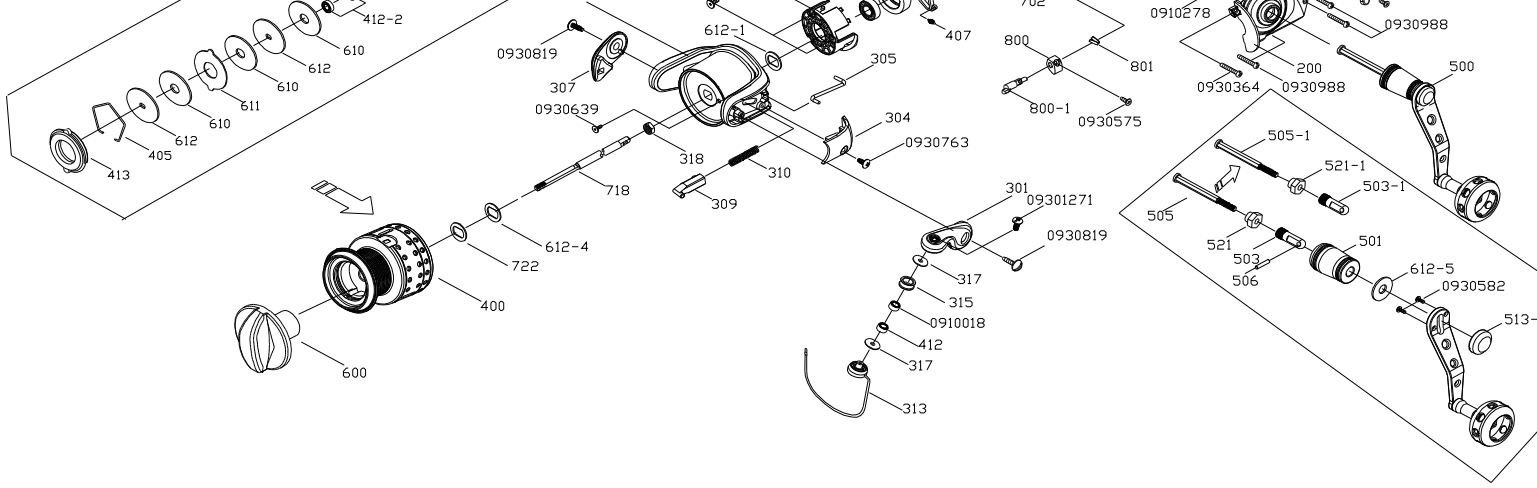

CJ-55 PARTS LIST

KEY NO	PARTS NO	PARTS NAME	KEY NO	PARTS NO
100	21003791	MAIN BODY	600	26004189
105	0910395	PINION BEARING FIXED BUSHING	610	26100053
105-1	21050032	PINION BEARING FIXED PLATE	610-2	26100083
108	21081072	CAP	611	26110021
115	21150010	DRAG HANDLE SCREW	612	26120049
120	21200001	MAIN BODY PIN	612-1	26120056
200	22003703	SIDE PLATE	612-4	26120077
300	23006986	ROTOR	612-5	26120116
301	23011299	BAIL ARM	612-6	26120083
304	23042127	BAIL ARM COVER	700	27000217
305	23050099	KICK LEVER	702	27020335
307	23071237	BAIL HOLDER	703	27030020
309	23090030	BAIL ARM SUPPORT PIN	705	27050134
310	23100024	COMPRESSION SPRING	708	27080114
313	23134132	BAIL WIRE ASSY.	716	27160009
315	23150023	LINE ROLLER	717	27170003
317	23170008	LINE ROLLER WASHER	718	27180483
318	23180001	ROTOR NUT	722	27220009
400	240012420	SPOOL ASSY.	725	27250020
405	24050031	DARG WASHER RETAINER	725-1	27250002
405-1	24050012	DARG WASHER RETAINER	800	28000256
405-2	24050030	DARG WASHER RETAINER	800-1	28000330
406	24060017	SPOOL CLICK PAWL	801	28010039
406-1	24060019	SPOOL CLICK PAWL	0910354	0910354
406-2	24060024	SPOOL CLICK PAWL	0910109	0910109
407	24070026	EXTENSION SPRING	0910278	0910278
407-2	24070014	EXTENSION SPRING	0910018	0910018
409	24090006	CLICK PAWL FIX PIN	0920154	0920154
412	24120019	SPOOL BUSHING	0920376	0920376
412-2	24120022	SPOOL BUSHING	0930364	0930364
413	24130003	WATERPROOF RETAINER	0930092	0930092
500	25005153	HANDLE ASSY.	0930763	0930763
501	25011913	HANDLE SPACER	09301271	09301271
503	25030059	SHAFT(LEFT HANDLE ASSY)	0930229	0930229
503-1	25030060	SHAFT(RIGHT HANDLE ASSY)	0930473	0930473
505	25050116	HANDLE SHAFT(LEFT HANDLE ASSY)	0930819	0930819
505-1	25050125	HANDLE SHAFT(RIGHT HANDLE ASSY)	0930639	0930639
506	25060044	HANDLE PIN	0930575	0930575
513	25130619	HANDLE CAP	0930005	0930005

PARTS NAME
SCREW
SCREW
SCREW

209OKA06426552