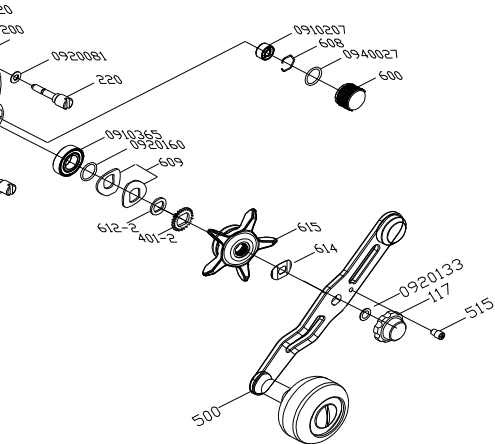

CJ-400P PARTS LIST

KEY NO	PARTS NO	PARTS NAME	KEY NO	PARTS NO
100	41004481	MAIN BODY ASSY	711	47110041
105	41050002	WORM SHAFT BUSHING	712	47120005
117	11170020	RETAINER NUT	713	47130001
200	42000344	HANDLE SIDE PLATE ASSY	715	17150009
201	42010001	ANTI-RE PAWL	720	17200003
202	42020007	RATCH	721	47210001
206	42060003	STOPPER CAP	800	48000008
211	42110001	ANTI-RE PAWL PIN	801	48010002
220	42200007	SIDE PLATE HOLDED SCREW	803	48030006
222	42220005	MAIN SIDE PLATE HOLDER	804	48040018
226	42260001	CONTROL PIN	805	48050002
300	43000581	VICE SIDE PLATE	806	48060001
302	43020017	WASHER	807	48070001
303	43030019	CLICK BUTTON	808	48080002
400	44000457	SPOOL ASSY.	809	48090002
401	44010001	SPOOL CLICK GEAR	810	48100002
401-2	14010030	CLICK GEAR	812	48120001
500	45000147	HANDLE ASSY.	813	48130016
515	15150008	HANDLE NUT SCREW	29000002	29000002
600	46000059	CAST CONTROL CAP ASSY	29000001	29000001
608	46080003	DRAG WASHER RETAINER	0910207	0910207
608-1	46080002	DRAG WASHER RETAINER	0910365	0910365
609	16090009	DRAG SPRING WASHER	0910153	0910153
610	16100055	DRAG WASHER	0910005	0910005
610-1	16100037	DRAG WASHER	0910024	0910024
611	16110006	EARED WASHER	0920105	0920105
612	16120028	KEY WASHER	0920118	0920118
612-1	16120027	KEY WASHER	0920081	0920081
612-2	26120056	KEY WASHER	0920133	0920133
614	16140001	DRAG WASHER	0920477	0920477
615	46150130	STAR DARG ASSY	0920076	0920076
700	47000005	DRIVE GEAR	0920066	0920066
701	47010004	DRIVE GEAR SHAFT	0920160	0920160
702	47020059	PINION GEAR	0930684	0930684
703	47030011	WORM SHAFT GUARD	0930131	0930131
704	47040011	LINE GUIDE SUPPORT BAR	0930429	0930429

CJ-400P PARTS LIST

KEY NO	PARTS NO	PARTS NAME	KEY NO	PARTS NO
705	47050007	TRANSMISSION GEAR	0930700	0930700
708	47080003	TRANSMISSION GEAR	0940020	0940020
709	47090006	TRANSMISSION GEAR BUSHING	0940027	0940027

PARTS NAME

GUIDE SLIDE BASE ASSY

WORM SHAFT

LINE GUIDE PAWL CAP

LINE GUIDE PAWL

DRIVE GEAR SHAFT BUSHING

DRIVE GEAR SHAFT BUSHING

CLUTCH SHAFT