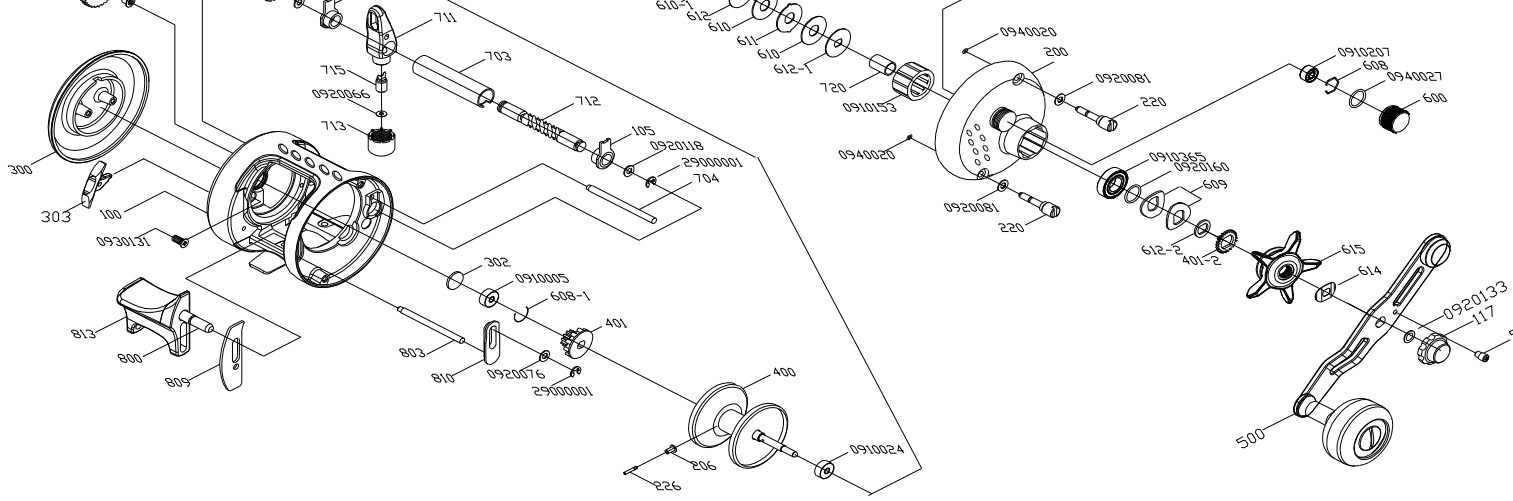

CJ-400P PARTS LIST

KEY NO	PARTS NO	PARTS NAME	KEY NO	PARTS NO
100	41004481	MAIN BODY ASSY	711	47110041
105	41050002	WORM SHAFT BUSHING	712	47120005
117	11170020	RETAINER NUT	713	47130001
200	42000344	HANDLE SIDE PLATE ASSY	715	17150009
201	42010001	ANTI-RE PAWL	720	17200003
202	42020007	RATCH	721	47210001
206	42060003	STOPPER CAP	800	48000008
211	42110001	ANTI-RE PAWL PIN	801	48010002
220	42200007	SIDE PLATE HOLDED SCREW	803	48030006
222	42220005	MAIN SIDE PLATE HOLDER	804	48040018
226	42260001	CONTROL PIN	805	48050002
300	43000581	VICE SIDE PLATE	806	48060001
302	43020017	WASHER	807	48070001
303	43030019	CLICK BUTTON	808	48080002
400	44000457	SPOOL ASSY.	809	48090002
401	44010001	SPOOL CLICK GEAR	810	48100002
401-2	14010030	CLICK GEAR	812	48120001
500	45000147	HANDLE ASSY.	813	48130016
515	15150008	HANDLE NUT SCREW	29000002	29000002
600	46000059	CAST CONTROL CAP ASSY	29000001	29000001
608	46080003	DRAG WASHER RETAINER	0910207	0910207
608-1	46080002	DRAG WASHER RETAINER	0910365	0910365
609	16090009	DRAG SPRING WASHER	0910153	0910153
610	16100055	DRAG WASHER	0910005	0910005
610-1	16100037	DRAG WASHER	0910024	0910024
611	16110006	EARED WASHER	0920105	0920105
612	16120028	KEY WASHER	0920118	0920118
612-1	16120027	KEY WASHER	0920081	0920081
612-2	26120056	KEY WASHER	0920133	0920133
614	16140001	DRAG WASHER	0920477	0920477
615	46150130	STAR DARG ASSY	0920076	0920076
700	47000005	DRIVE GEAR	0920066	0920066
701	47010004	DRIVE GEAR SHAFT	0920160	0920160
702	47020059	PINION GEAR	0930684	0930684
703	47030011	WORM SHAFT GUARD	0930131	0930131
704	47040011	LINE GUIDE SUPPORT BAR	0930429	0930429

CJ-400P PARTS LIST

KEY NO	PARTS NO	PARTS NAME	KEY NO	PARTS NO
705	47050007	TRANSMISSION GEAR	0930700	0930700
708	47080003	TRANSMISSION GEAR	0940020	0940020
709	47090006	TRANSMISSION GEAR BUSHING	0940027	0940027

PARTS NAME

GUIDE SLIDE BASE ASSY

WORM SHAFT

LINE GUIDE PAWL CAP

LINE GUIDE PAWL

DRIVE GEAR SHAFT BUSHING

DRIVE GEAR SHAFT BUSHING

CLUTCH SHAFT