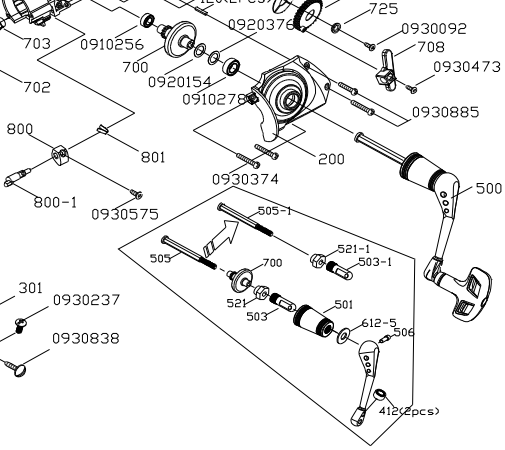

CJ30S PARTS LIST

KEY NO	PARTS NO	PARTS NAME	KEY NO	PARTS NO
100	21004987	MAIN BODY	600	26004189
105-1	21050036	PIN. BEARING FIXED PLATE	610	26100049
108	21081071	CAP	610-1	26100081
115	21150010	DRAG HANDLE SCREW	611	26110018
118	21180017	PINION BEARING FIXED BUSHING	612	26120042
120	21200001	MAIN BODY PIN	612-5	26120105
200	22003059	SIDE PLATE	612-6	26120076
300	23003579	ROTOR	700	27000249
301	23011278	BAIL ARM	702	27020357
304	23043987	BAIL ARM COVER	703	27030026
305	23050088	KICK LEVER	705	27050131
307	23071215	BAIL HOLDER	708	27080113
309	23090002	BAIL ARM SUPPORT PIN	716	27160007
310	23100001	COMPRESSION SPRING	717	27170002
313	23131042	BAIL WIRE ASSY.	718	27180500
315	23150023	LINE ROLLER	722	27220009
317	23170008	LINE ROLLER WASHER	722-1	27220037
318	23180005	ROTOR NUT	725	27250013
400	240011350	SPOOL ASSY.	725-1	27250002
405	24050031	DARG WASHER RETAINER	800	28000242
405-1	24050012	DARG WASHER RETAINER	800-1	28000322
405-2	24050027	DARG WASHER RETAINER	801	28010024
406	24060017	SPOOL CLICK PAWL	0910330	0910330
406-1	24060019	SPOOL CLICK PAWL	0910054	0910054
406-2	24060024	SPOOL CLICK PAWL	0910278	0910278
407	24070004	EXTENSION SPRING	0910018	0910018
407-2	24070014	EXTENSION SPRING	0910256	0910256
409	24090006	CLICK PAWL FIX PIN	0920154	0920154
412	24120019	SPOOL BUSHING	0920376	0920376
412-1	24120021	SPOOL BUSHING	0930374	0930374
412-2	24120022	SPOOL BUSHING	0930092	0930092
413	24130003	WATERPROOF RETAINER	0930237	0930237
500	25004678	HANDLE ASSY.	0930229	0930229
501	25011705	HANDLE SPACER	0930964	0930964
503	25030057	SHAFT(LEFT HANDLE ASSY)	0930838	0930838
503-1	25030058	SHAFT(RIGHT HANDLE ASSY)	0930663	0930663
505	25050115	HANDLE SHAFT(LEFT HANDLE ASSY)	0930575	0930575
505-1	25050124	HANDLE SHAFT	0930473	0930473
506	25060035	HANDLE PIN	0930611	0930611

BALL BEARING

BALL BEARING

BALL BEARING

BALL BEARING

WASHER

WASHER

SCREW

SCREW

SCREW

SCREW

SCREW

SCREW

SCREW

SCREW

SCREW

SCREW

SCREW

PARTS NAME

SCREW

SCREW

209OKM06423301