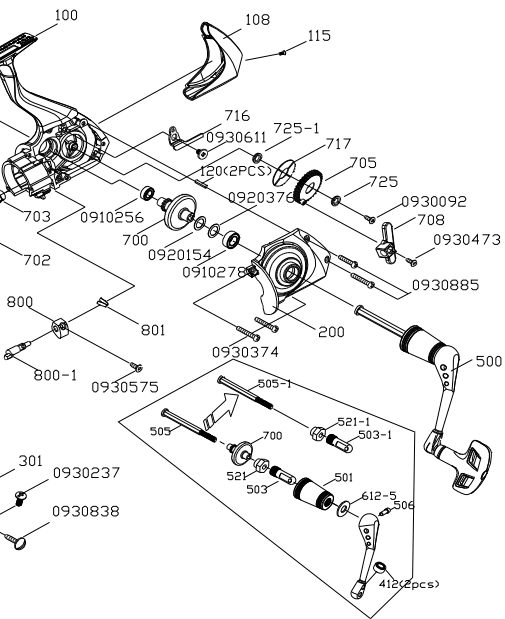

CJ30S PARTS LIST

KEY NO	PARTS NO	PARTS NAME	KEY NO	PARTS NO
100	21004987	MAIN BODY	600	26004189
105-1	21050036	PIN. BEARING FIXED PLATE	610	26100049
108	21081071	CAP	610-1	26100081
115	21150010	DRAG HANDLE SCREW	611	26110018
118	21180017	PINION BEARING FIXED BUSHING	612	26120042
120	21200001	MAIN BODY PIN	612-5	26120105
200	22003059	SIDE PLATE	612-6	26120076
300	23003579	ROTOR	700	27000249
301	23011278	BAIL ARM	702	27020357
304	23043987	BAIL ARM COVER	703	27030026
305	23050088	KICK LEVER	705	27050131
307	23071215	BAIL HOLDER	708	27080113
309	23090002	BAIL ARM SUPPORT PIN	716	27160007
310	23100001	COMPRESSION SPRING	717	27170002
313	23131042	BAIL WIRE ASSY.	718	27180500
315	23150023	LINE ROLLER	722	27220009
317	23170008	LINE ROLLER WASHER	722-1	27220037
318	23180005	ROTOR NUT	725	27250013
400	240011350	SPOOL ASSY.	725-1	27250002
405	24050031	DARG WASHER RETAINER	800	28000242
405-1	24050012	DARG WASHER RETAINER	800-1	28000322
405-2	24050027	DARG WASHER RETAINER	801	28010024
406	24060017	SPOOL CLICK PAWL	0910330	0910330
406-1	24060019	SPOOL CLICK PAWL	0910054	0910054
406-2	24060024	SPOOL CLICK PAWL	0910278	0910278
407	24070004	EXTENSION SPRING	0910018	0910018
407-2	24070014	EXTENSION SPRING	0910256	0910256
409	24090006	CLICK PAWL FIX PIN	0920154	0920154
412	24120019	SPOOL BUSHING	0920376	0920376
412-1	24120021	SPOOL BUSHING	0930374	0930374
412-2	24120022	SPOOL BUSHING	0930092	0930092
413	24130003	WATERPROOF RETAINER	0930237	0930237
500	25004678	HANDLE ASSY.	0930229	0930229
501	25011705	HANDLE SPACER	0930964	0930964
503	25030057	SHAFT(LEFT HANDLE ASSY)	0930838	0930838
503-1	25030058	SHAFT(RIGHT HANDLE ASSY)	0930663	0930663
505	25050115	HANDLE SHAFT(LEFT HANDLE ASSY)	0930575	0930575
505-1	25050124	HANDLE SHAFT	0930473	0930473
506	25060035	HANDLE PIN	0930611	0930611

CJ30S PARTS LIST

KEY NO	PARTS NO	PARTS NAME	KEY NO	PARTS NO
513	25130642	HANDLE CAP	0930885	0930885
521	25210001	HEXAGON NUT(LEFT HANDLE ASSY)	0930429	0930429
521-1	25210002	HEXAGON NUT(RIGHT HANDLE ASSY)		