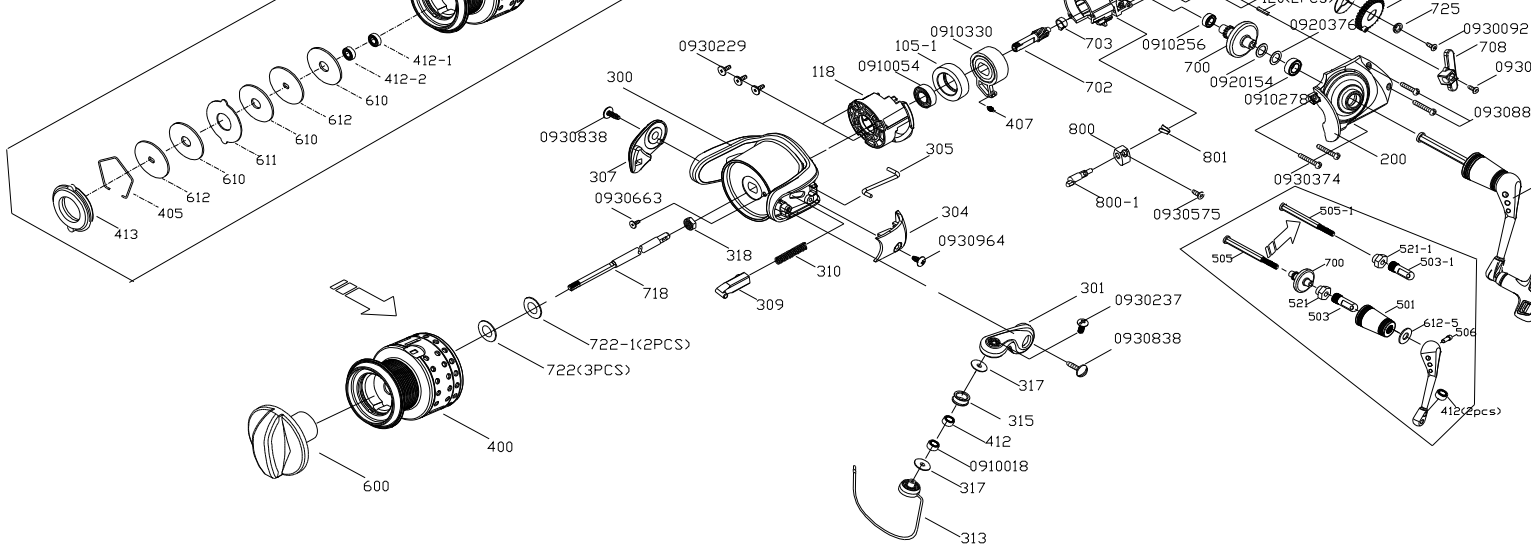

CJ30S PARTS LIST

KEY NO	PARTS NO	PARTS NAME	KEY NO	PARTS NO
100	21004987	MAIN BODY	600	26004189
105-1	21050036	PIN. BEARING FIXED PLATE	610	26100049
108	21081071	CAP	610-1	26100081
115	21150010	DRAG HANDLE SCREW	611	26110018
118	21180017	PINION BEARING FIXED BUSHING	612	26120042
120	21200001	MAIN BODY PIN	612-5	26120105
200	22003059	SIDE PLATE	612-6	26120076
300	23003579	ROTOR	700	27000249
301	23011278	BAIL ARM	702	27020357
304	23043987	BAIL ARM COVER	703	27030026
305	23050088	KICK LEVER	705	27050131
307	23071215	BAIL HOLDER	708	27080113
309	23090002	BAIL ARM SUPPORT PIN	716	27160007
310	23100001	COMPRESSION SPRING	717	27170002
313	23131042	BAIL WIRE ASSY.	718	27180500
315	23150023	LINE ROLLER	722	27220009
317	23170008	LINE ROLLER WASHER	722-1	27220037
318	23180005	ROTOR NUT	725	27250013
400	240011350	SPOOL ASSY.	725-1	27250002
405	24050031	DARG WASHER RETAINER	800	28000242
405-1	24050012	DARG WASHER RETAINER	800-1	28000322
405-2	24050027	DARG WASHER RETAINER	801	28010024
406	24060017	SPOOL CLICK PAWL	0910330	0910330
406-1	24060019	SPOOL CLICK PAWL	0910054	0910054
406-2	24060024	SPOOL CLICK PAWL	0910278	0910278
407	24070004	EXTENSION SPRING	0910018	0910018
407-2	24070014	EXTENSION SPRING	0910256	0910256
409	24090006	CLICK PAWL FIX PIN	0920154	0920154
412	24120019	SPOOL BUSHING	0920376	0920376
412-1	24120021	SPOOL BUSHING	0930374	0930374
412-2	24120022	SPOOL BUSHING	0930092	0930092
413	24130003	WATERPROOF RETAINER	0930237	0930237
500	25004678	HANDLE ASSY.	0930229	0930229
501	25011705	HANDLE SPACER	0930964	0930964
503	25030057	SHAFT(LEFT HANDLE ASSY)	0930838	0930838
503-1	25030058	SHAFT(RIGHT HANDLE ASSY)	0930663	0930663
505	25050115	HANDLE SHAFT(LEFT HANDLE ASSY)	0930575	0930575
505-1	25050124	HANDLE SHAFT	0930473	0930473
506	25060035	HANDLE PIN	0930611	0930611

CJ30S PARTS LIST

KEY NO	PARTS NO	PARTS NAME	KEY NO	PARTS NO
513	25130642	HANDLE CAP	0930885	0930885
521	25210001	HEXAGON NUT(LEFT HANDLE ASSY)	0930429	0930429
521-1	25210002	HEXAGON NUT(RIGHT HANDLE ASSY)		