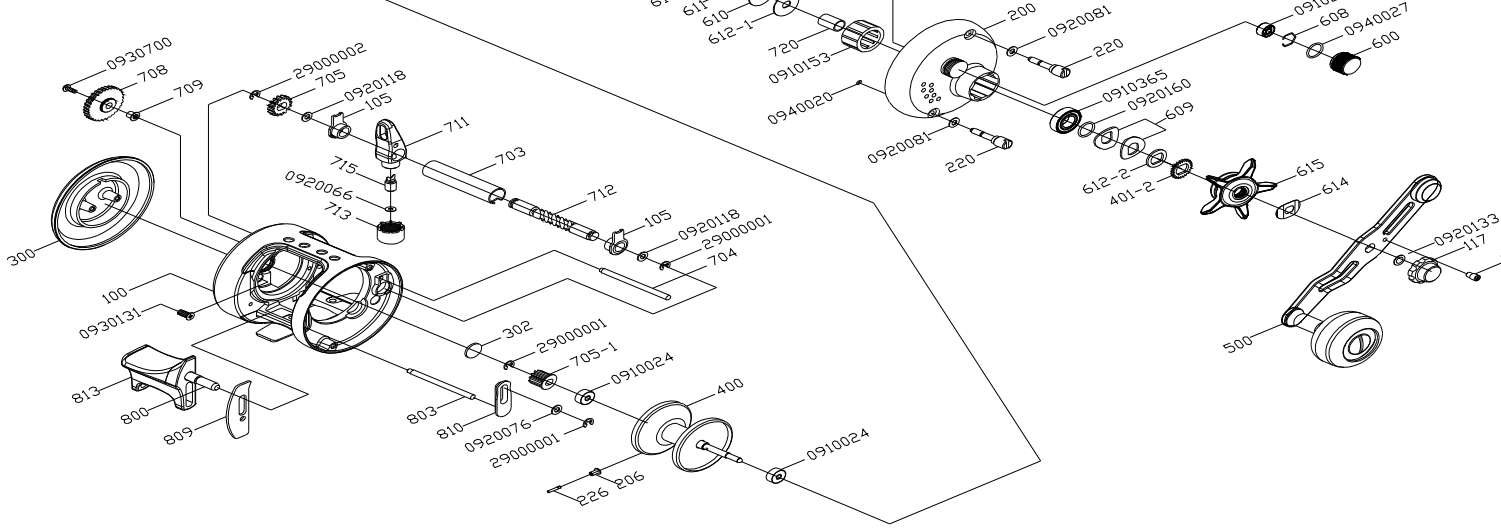

CJ-250P PARTS LIST

KEY NO	PARTS NO	PARTS NAME	KEY NO	PARTS NO
100	41004479	MAIN BODY ASSY	712	47120009
105	41050002	WORM SHAFT BUSHING	713	47130001
117	11170020	RETAINER NUT	715	17150009
200	42000344	HANDLE SIDE PLATE ASSY	720	17200003
201	42010001	ANTI-RE PAWL	721	47210001
202	42020007	RATCH	800	48000008
206	42060003	STOPPER CAP	801	48010002
211	42110001	ANTI-RE PAWL PIN	803	48030004
220	42200007	SIDE PLATE HOLED SCREW	804	48040018
222	42220005	MAIN SIDE PLATE HOLDER	805	48050002
226	42260001	CONTROL PIN	806	48060001
300	43000580	VICE SIDE PLATE	807	48070001
302	43020017	WASHER	808	48080002
400	44000756	SPOOL ASSY.	809	48090002
401-2	14010030	CLICK GEAR	810	48100002
500	45000147	HANDLE ASSY.	812	48120001
515	15150008	HANDLE NUT SCREW	813	48130016
600	46000059	CAST CONTROL CAP ASSY	29000002	29000002
608	46080003	DRAG WASHER RETAINER	29000001	29000001
609	16090009	DRAG SPRING WASHER	0910207	0910207
610	16100055	DRAG WASHER	0910365	0910365
610-1	16100037	DRAG WASHER	0910153	0910153
611	16110006	EARED WASHER	0910024	0910024
612	16120028	KEY WASHER	0920105	0920105
612-1	16120027	KEY WASHER	0920118	0920118
612-2	26120056	KEY WASHER	0920081	0920081
614	16140003	DRAG WASHER	0920133	0920133
615	46150130	STAR DARG ASSY	0920477	0920477
700	47000005	DRIVE GEAR	0920076	0920076
701	47010004	DRIVE GEAR SHAFT	0920066	0920066
702	47020059	PINION GEAR	0920160	0920160
703	47030009	WORM SHAFT GUARD	0930684	0930684
704	47040008	LINE GUIDE SUPPORT BAR	0930131	0930131
705	47050007	TRANSMISSION GEAR	0930429	0930429
705-1	47050011	TRANSMISSION GEAR	0930700	0930700
708	47080003	TRANSMISSION GEAR	0940020	0940020