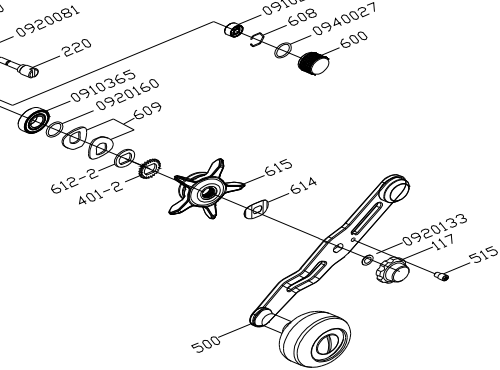

PARTS NAME

O RING

109OKA04104061