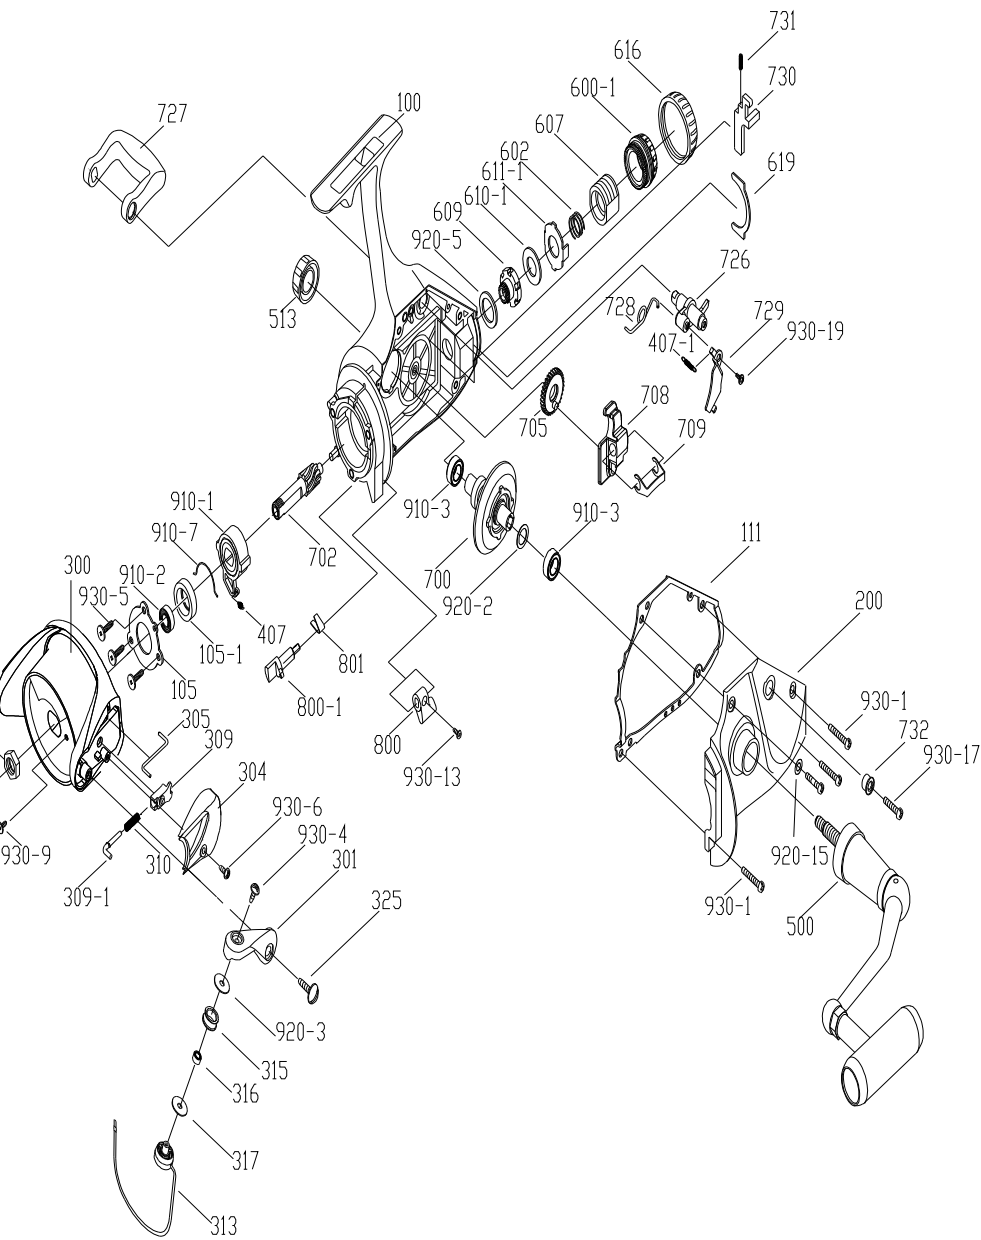

CD-50 PARTS LIST

KEY NO	PARTS NO	PARTS NAME	KEY NO	PARTS NO
100	21001650	MAIN BODY ASSY	619	26190007
105	21050017	PINION BEARING FIXED PLATE	700	27000236
105-1	21050022	PINION BEARING FIXED BUSHING	702	27020141
111	21110003	WATERPROOF PAD	705	27050031
200	22001891	SIDE PLATE ASSY.	708	27080031
300	23002153	ROTOR	709	27090002
301	23010587	BAIL ARM	718	27180345
304	23041282	BAIL ARM COVER	719	27190017
305	23050043	KICK LEVER	722	27220020
307	23070558	BAIL HOLDER	722-1	27220038
309	23090007	BAIL ARM SLIDER	726	27260008
309-1	23090018	BAIL ARM SUPPORT PIN	727	27270006
310	23100018	COMPRESSION SPRING	728	27280004
313	23130570	BAIL WIRE ASSY.	729	27290003
315	23150010	LINE ROTOR	730	27300008
316	23160002	LINE ROTOR BUSHING	731	27310002
317	23170010	LINE ROLLER WASHER	732	27320003
318	23180001	ROTOR NUT	800	28000107
325	23250005	BAIL SCREW	800-1	28000112
400	24002602	SPOOL ASSY.	801	28010022
407	24070004	EXTENSION SPRING	910-1	0910112
407-1	24070012	EXTENDED SPRING	910-2	0910099
413	24130002	WATERPROOF RETAINER	910-3	0910093

KEY NO	PARTS NO	PARTS NAME	KEY NO	PARTS NO
500	25002922	HANDLE ASSY.	910-7	0910282
513	25130308	HANDLE CAP	920-15	0920401
600	26000312	DRAG KNOB ASSY.	920-2	0920151
600-1	26001161	DRAG KNOB	920-3	0920075
602	26020003	DRAG SPRING	920-5	0920335
607	26070039	DRAG KNOB HOLDER	930-1	0930044
609	26090015	CLICK GEAR	930-13	0930575
610	26100011	DRAG WASHER	930-17	0930237
610-1	26100009	DRAG WASHER	930-19	0930196
611	26110005	EARED WASHER	930-4	0930717
611-1	26110024	EARED WASHER	930-5	0930643
612	26120005	KEY WASHER	930-6	0930301
612-2	26120006	KEY WASHER	930-9	0930678
616	26160028	DRAG RUBBER RING		